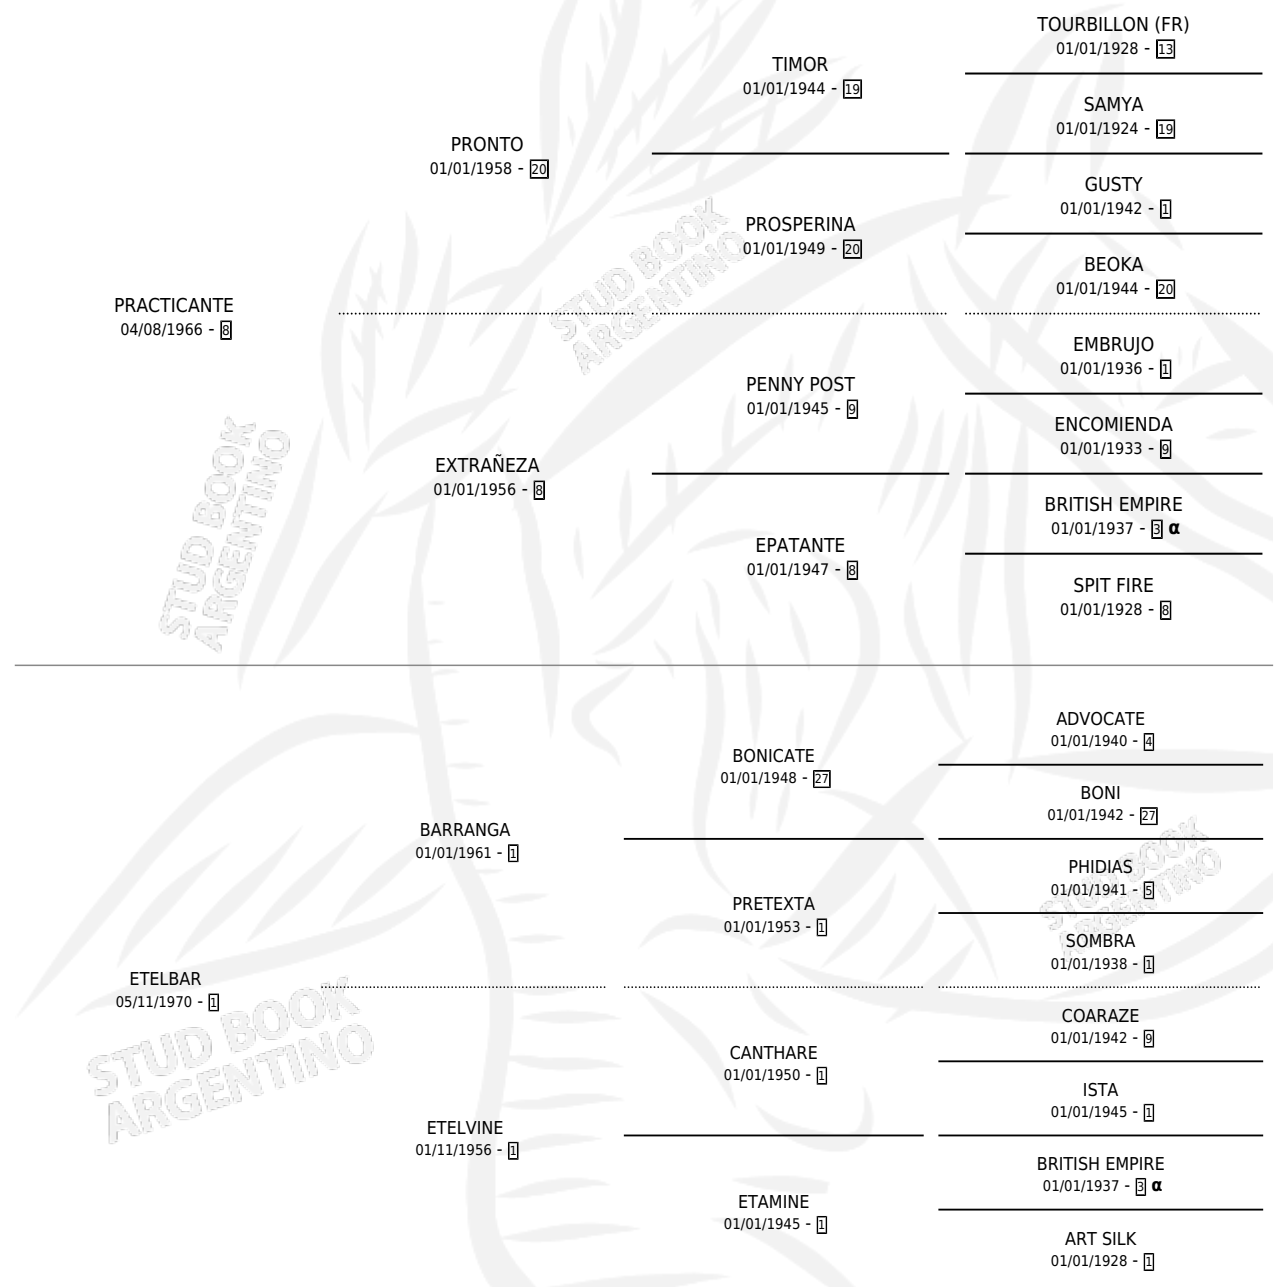

ELEFANTE

PEDIGREE

por PRACTICANTE y ETELBAR por BARRANGA

Argentina · Hembra · No Consigna · SP · 26/10/1981
Familia 1-t · Volumen 31

ESTADO

TIPIFICACIÓN SANGUÍNEA	X
TIPIFICACIÓN POR ADN	X
PASAPORTE	X
IDENTIFICACIÓN POR MICROCHIP	X
REPRODUCTOR	X

Lugar de nacimiento: Campo particular

Criador: Sin dato

INBREEDING : α

EXPORTACIÓN / IMPORTACIÓN

FECHA	MOVIMIENTO	PAÍS
01/03/1985	EXPORTADO	ESTADOS UNIDOS

~

CAMPAÑA

Solo carreras oficiales de Argentina