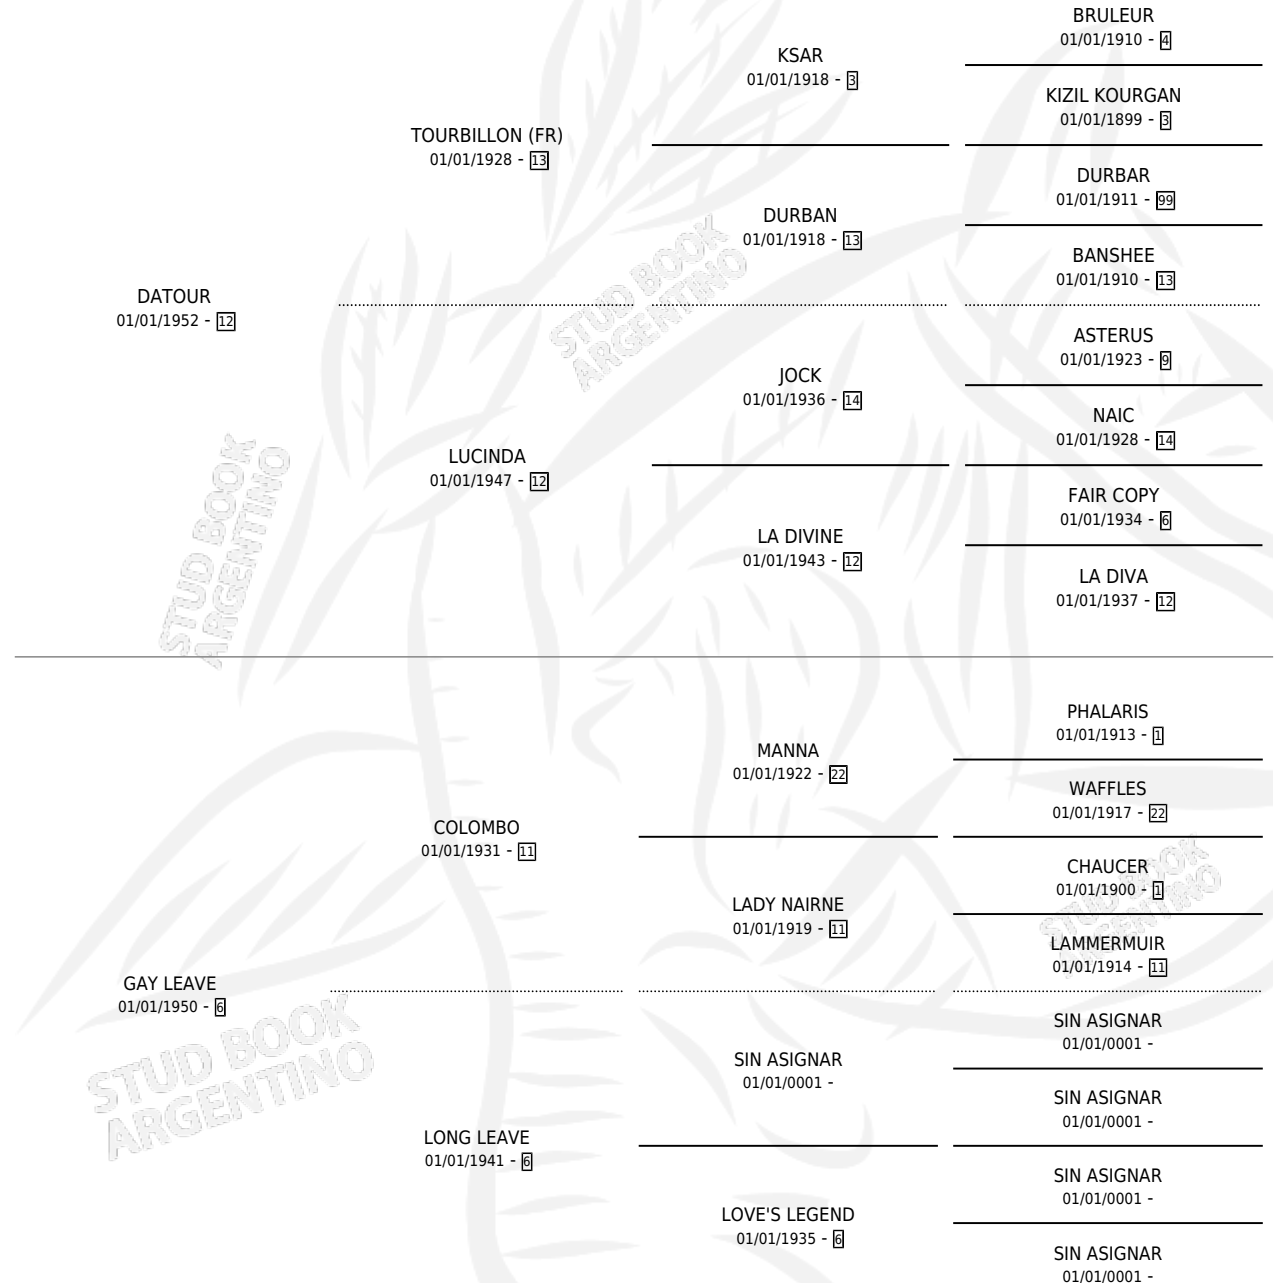

GENEVIEVE

por DATOUR y GAY LEAVE por COLOMBO

Argentina · Hembra · Zaino Colorado · SP · 01/01/1966
Familia 6-f · Volumen 26

ESTADO

TIPIFICACIÓN SANGUÍNEA	X
TIPIFICACIÓN POR ADN	X
PASAPORTE	X
IDENTIFICACIÓN POR MICROCHIP	X
REPRODUCTOR	✓

Lugar de nacimiento: Campo particular

Criador: Sin dato

~

HIJOS

	MACHOS	HEMBRAS
6 NACIERON	3	3
4 CORRIERON	3	1
2 GANARON	2	0
0 GANADORES CL	0 GANADORES GR	0 GANADORES G1

PEDIGREE