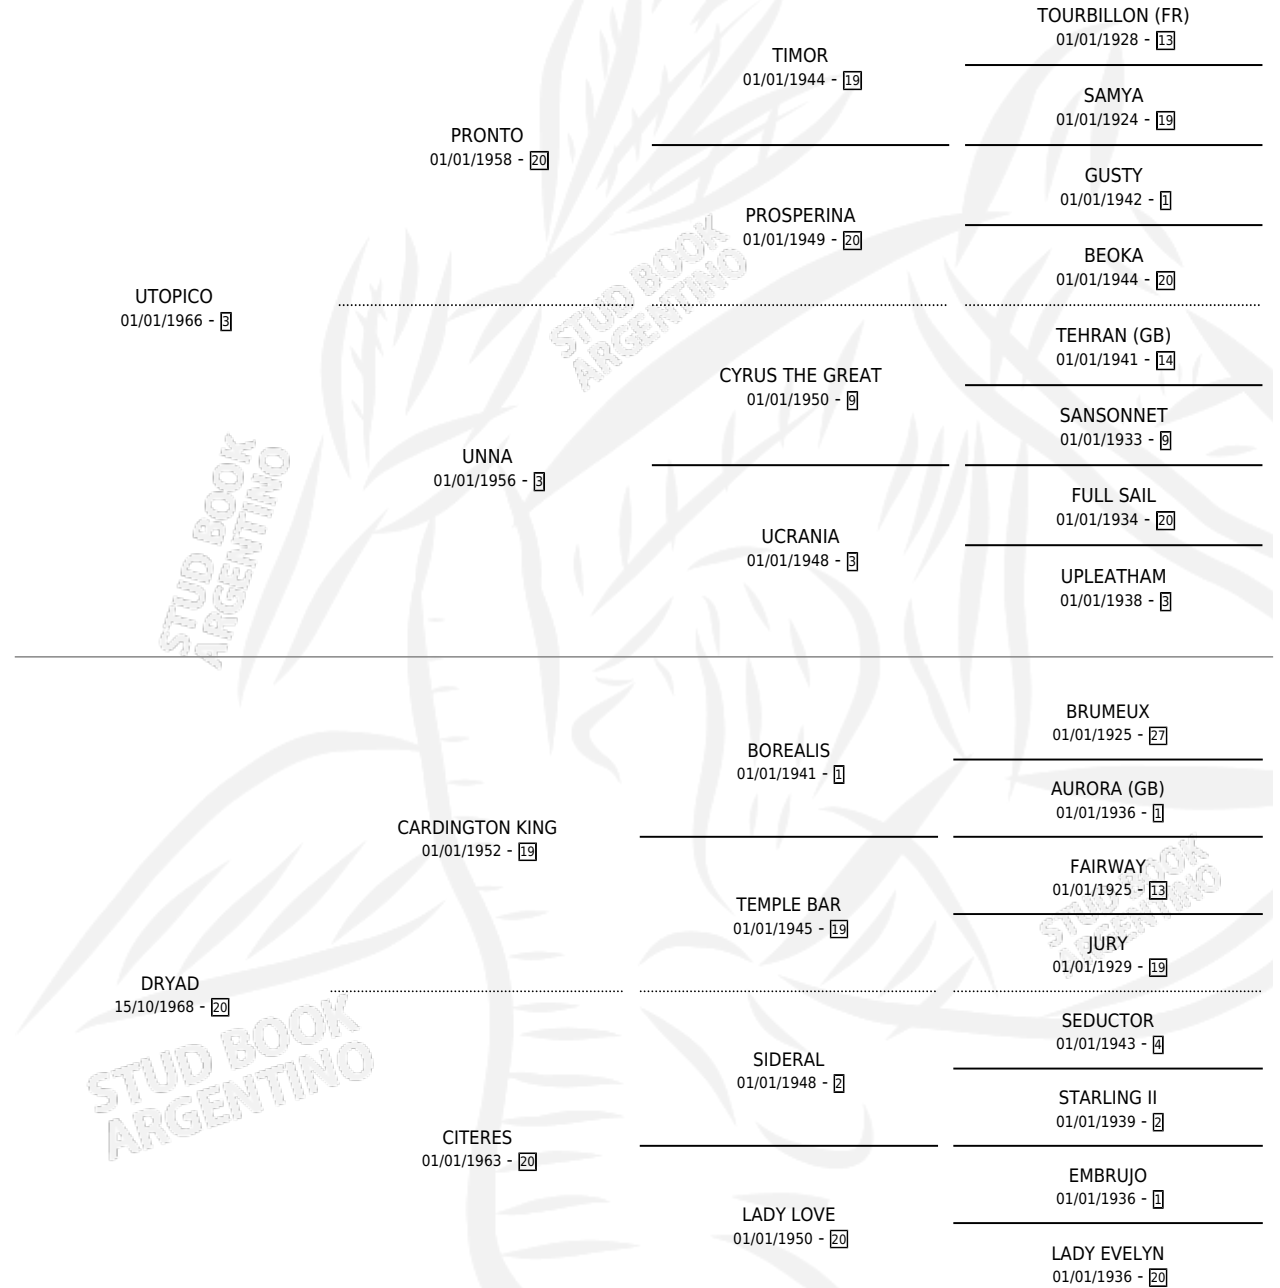

DRYADO

por **UTOPICO** y **DRYAD** por **CARDINGTON KING**

Argentina · Macho · Alazan · SP · 23/10/1981
Familia 20-d · Volumen 31

ESTADO

TIPIFICACIÓN SANGUÍNEA	X
TIPIFICACIÓN POR ADN	X
PASAPORTE	X
IDENTIFICACIÓN POR MICROCHIP	X
REPRODUCTOR	X

Lugar de nacimiento: El Cielo

Criador: Sin dato

PEDIGREE

CAMPAÑA

Solo carreras oficiales de Argentina

POR EDAD

EDAD	CC	1°	2°	3°	4°	5°	NP	CLC	CLG	CLCG1	CLGG1	IMPORTE	GANANCIA / CC
4 AÑOS	1	1	0	0	0	0	0	0	0	0	0	\$0	\$0
6 AÑOS	1	1	0	0	0	0	0	0	0	0	0	\$0	\$0
7 AÑOS	2	0	0	0	0	0	2	0	0	0	0	\$0	\$0
TOTALES	4	2	0	0	0	0	2	0	0	0	0	\$0	\$0
%		50.0%	0.0%	0.0%	0.0%	0.0%	50.0%	0.0%	0.0%	0.0%	0.0%		