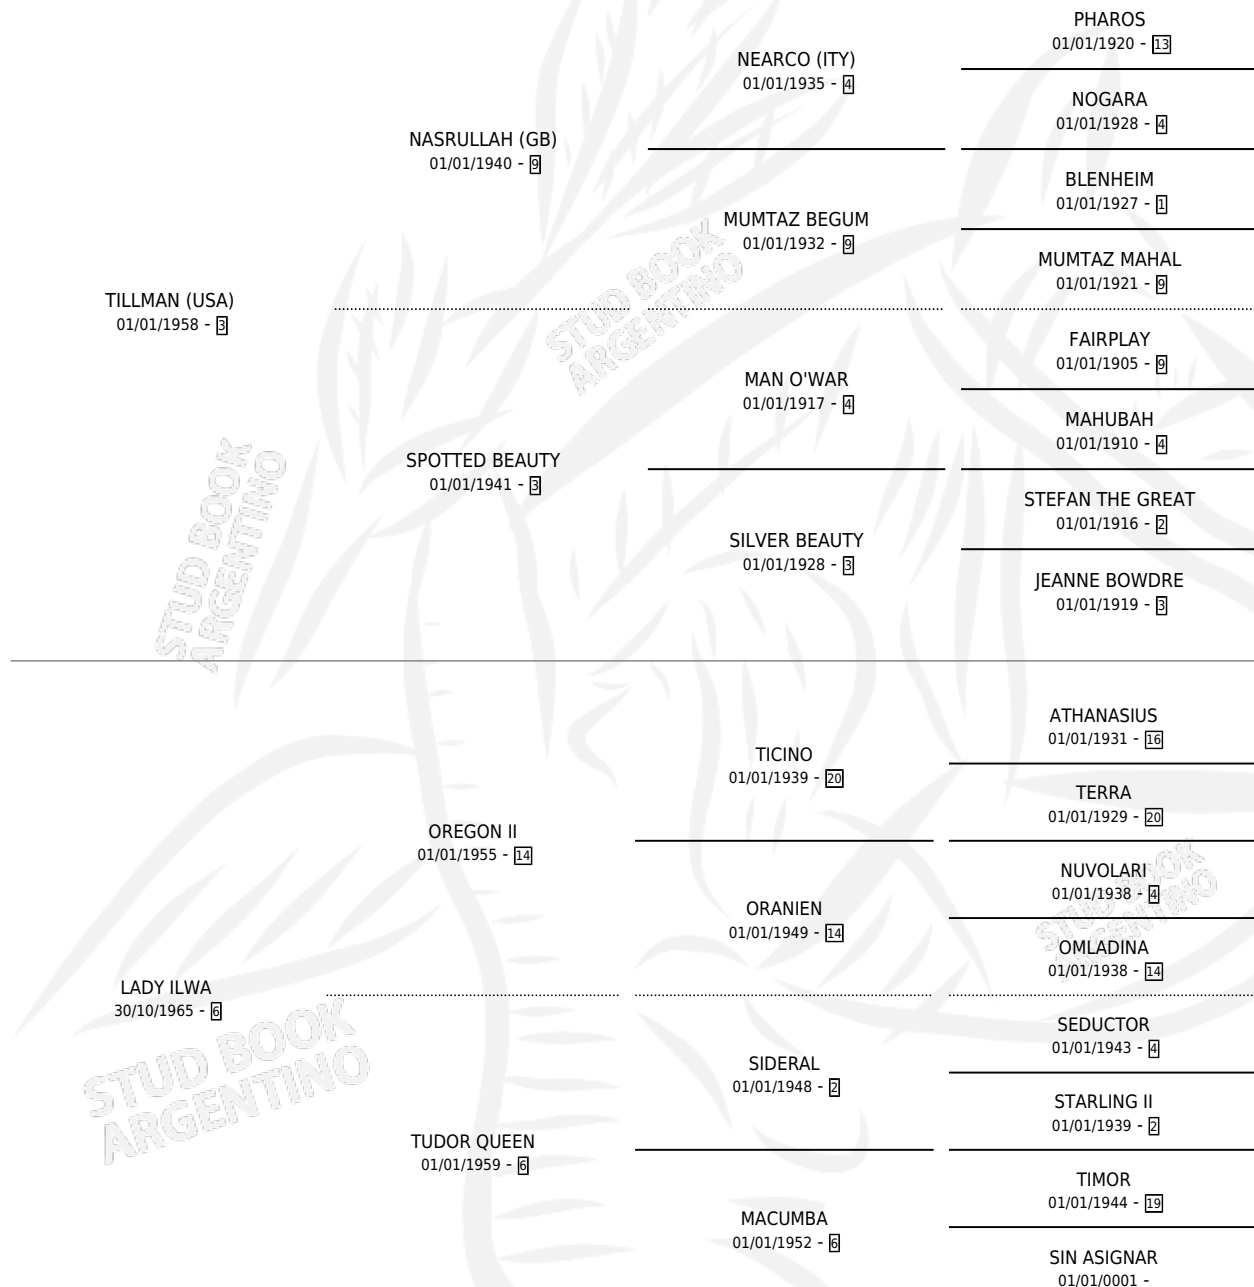

LADY FIRSTLING

por TILLMAN (USA) y LADY ILWA por OREGON II

Argentina · Hembra · Tordillo · SP · 10/10/1981
Familia 6-a · Volumen 31

ESTADO

TIPIFICACIÓN SANGUÍNEA	X
TIPIFICACIÓN POR ADN	X
PASAPORTE	X
IDENTIFICACIÓN POR MICROCHIP	X
REPRODUCTOR	X

Lugar de nacimiento: Campo particular

Criador: Sin dato

PEDIGREE