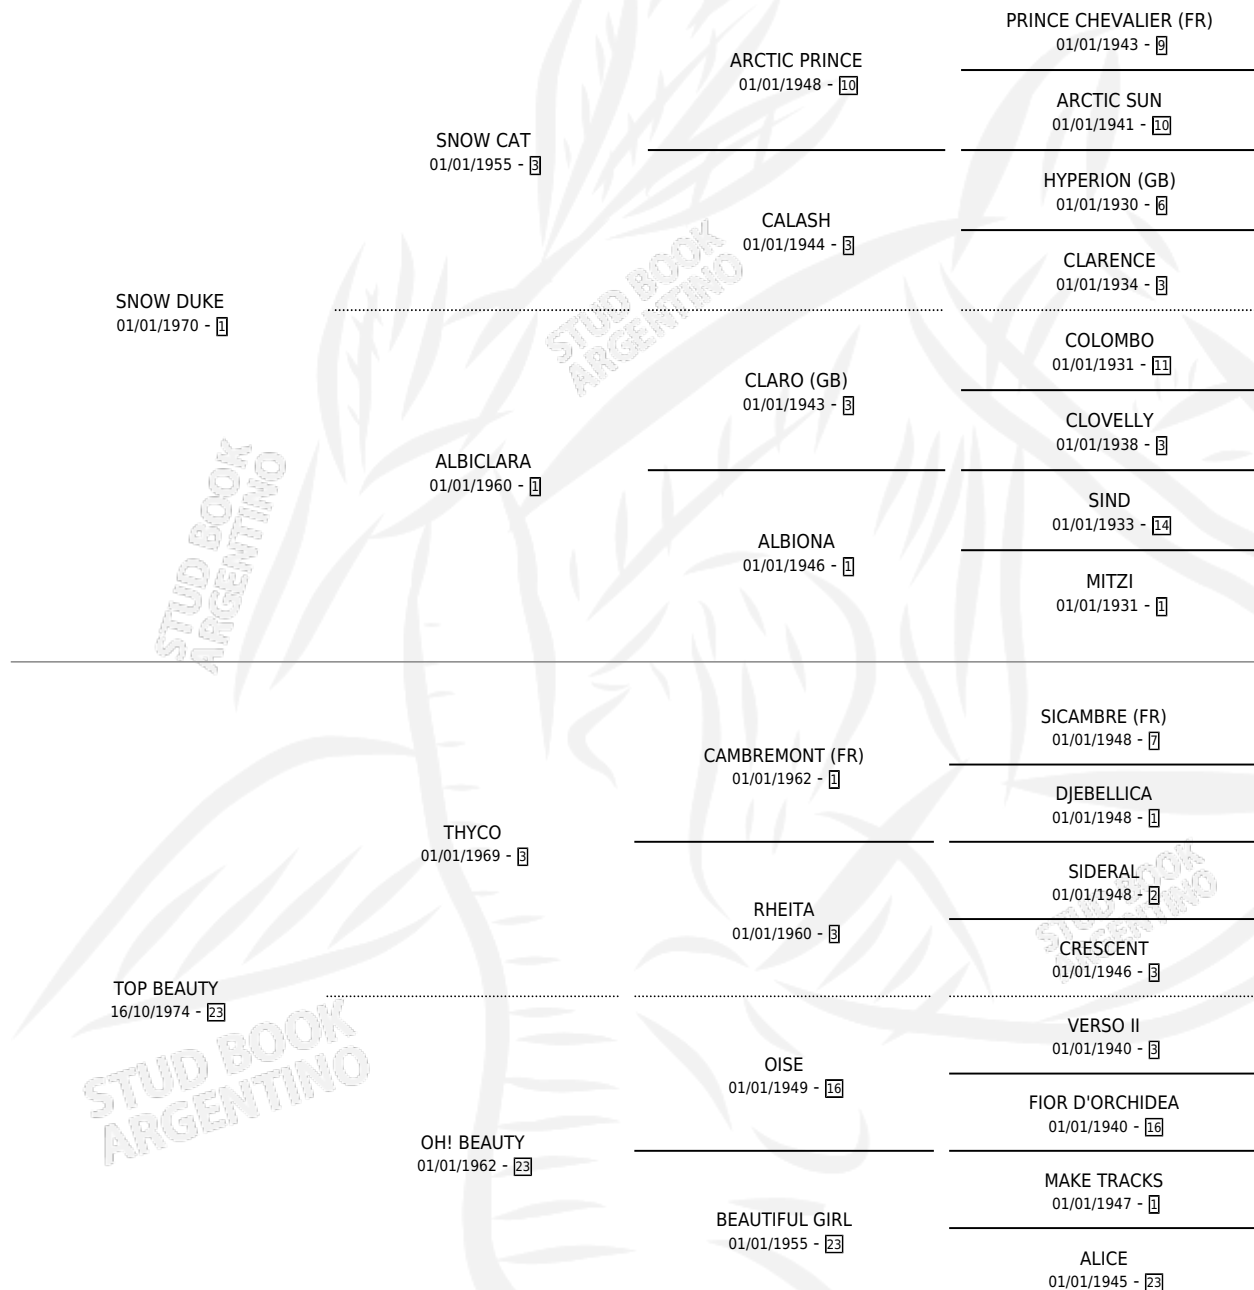

# TOP DUCHESS

por SNOW DUKE y TOP BEAUTY por THYCO

Argentina · Hembra · Alazan Tostado · SP · 06/11/1981  
Familia 23-a · Volumen 31

## ESTADO

TIPIFICACIÓN SANGUÍNEA	✓
TIPIFICACIÓN POR ADN	X
PASAPORTE	X
IDENTIFICACIÓN POR MICROCHIP	X
REPRODUCTOR	✓

**Lugar de nacimiento:** Campo particular

**Criador:** Las Camelias S.R.L.

~

## HIJOS

	MACHOS	HEMBRAS
7 NACIERON	2	5
4 CORRIERON	1	3
2 GANARON	1	1
<b>0</b> GANADORES CL	<b>0</b> GANADORES GR	<b>0</b> GANADORES G1

## PEDIGREE

S

mientos 7 / Efectividad 87.50%

PADRILLO	PRODUCTO	CRIADOR	1ER SERVICIO	ÚLTIMO SERVICIO
SILVER SUNSETS (USA)	INDIA CANTORA (H AT, 28/09/1995)	LAS CAMELIAS	17/10/1994	17/10/1994
<b>TOP DUCHESS</b>	SILVER NUESTRA (H AT, 16/09/1994)	LAS CAMELIAS	14/10/1993	16/10/1993
SILVER SUNSETS (USA)	DIESTRA (H A, 12/09/1993)	LAS CAMELIAS	07/10/1992	07/10/1992
PARTNERS DELIGHT (USA)	PARTOP (H A, 15/09/1992)	LAS CAMELIAS	04/10/1991	04/10/1991
PARTNERS DELIGHT (USA)	PAR NUESTRO (M AT, 07/09/1991) •MURIÓ EL 08/08/1996•	LAS CAMELIAS	05/10/1990	05/10/1990
ROCCO	Ø		19/11/1989	19/11/1989
ROCCO	ROCADERO (M A, 06/10/1989) •MURIÓ EL 12/01/1996•	LAS CAMELIAS	29/10/1988	29/10/1988
PARTNERS DELIGHT (USA)	PAR DUCHESS (H Z, 03/10/1988) •MURIÓ EL 30/11/1996•	LAS CAMELIAS	29/08/1987	31/10/1987