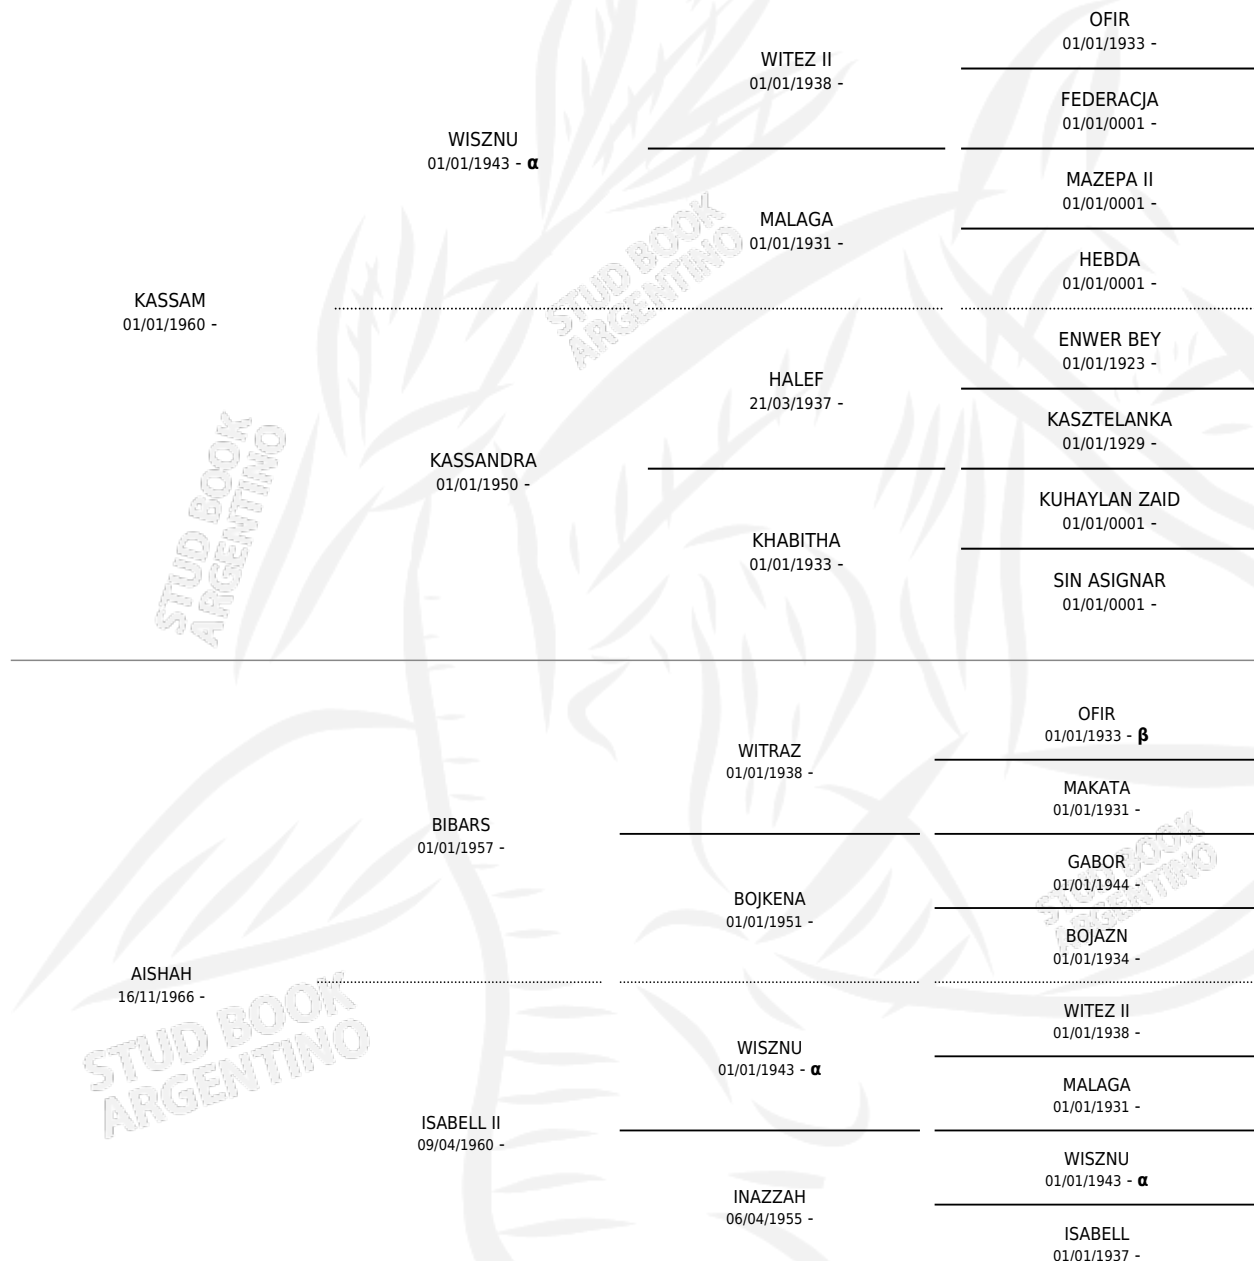

KAISAM

por KASSAM y AISHAH por BIBARS

Argentina · Macho · Zaino · AP · 02/11/1981
Familia · Volumen 31

ESTADO

TIPIFICACIÓN SANGUÍNEA	X
TIPIFICACIÓN POR ADN	X
PASAPORTE	X
IDENTIFICACIÓN POR MICROCHIP	X
REPRODUCTOR	✓

Lugar de nacimiento: Campo particular

Criador: Sin dato

~

HIJOS

	MACHOS	HEMBRAS
8 NACIERON	5	3
SIN ACTUACIONES		

PEDIGREE

INBREEDING : α, β