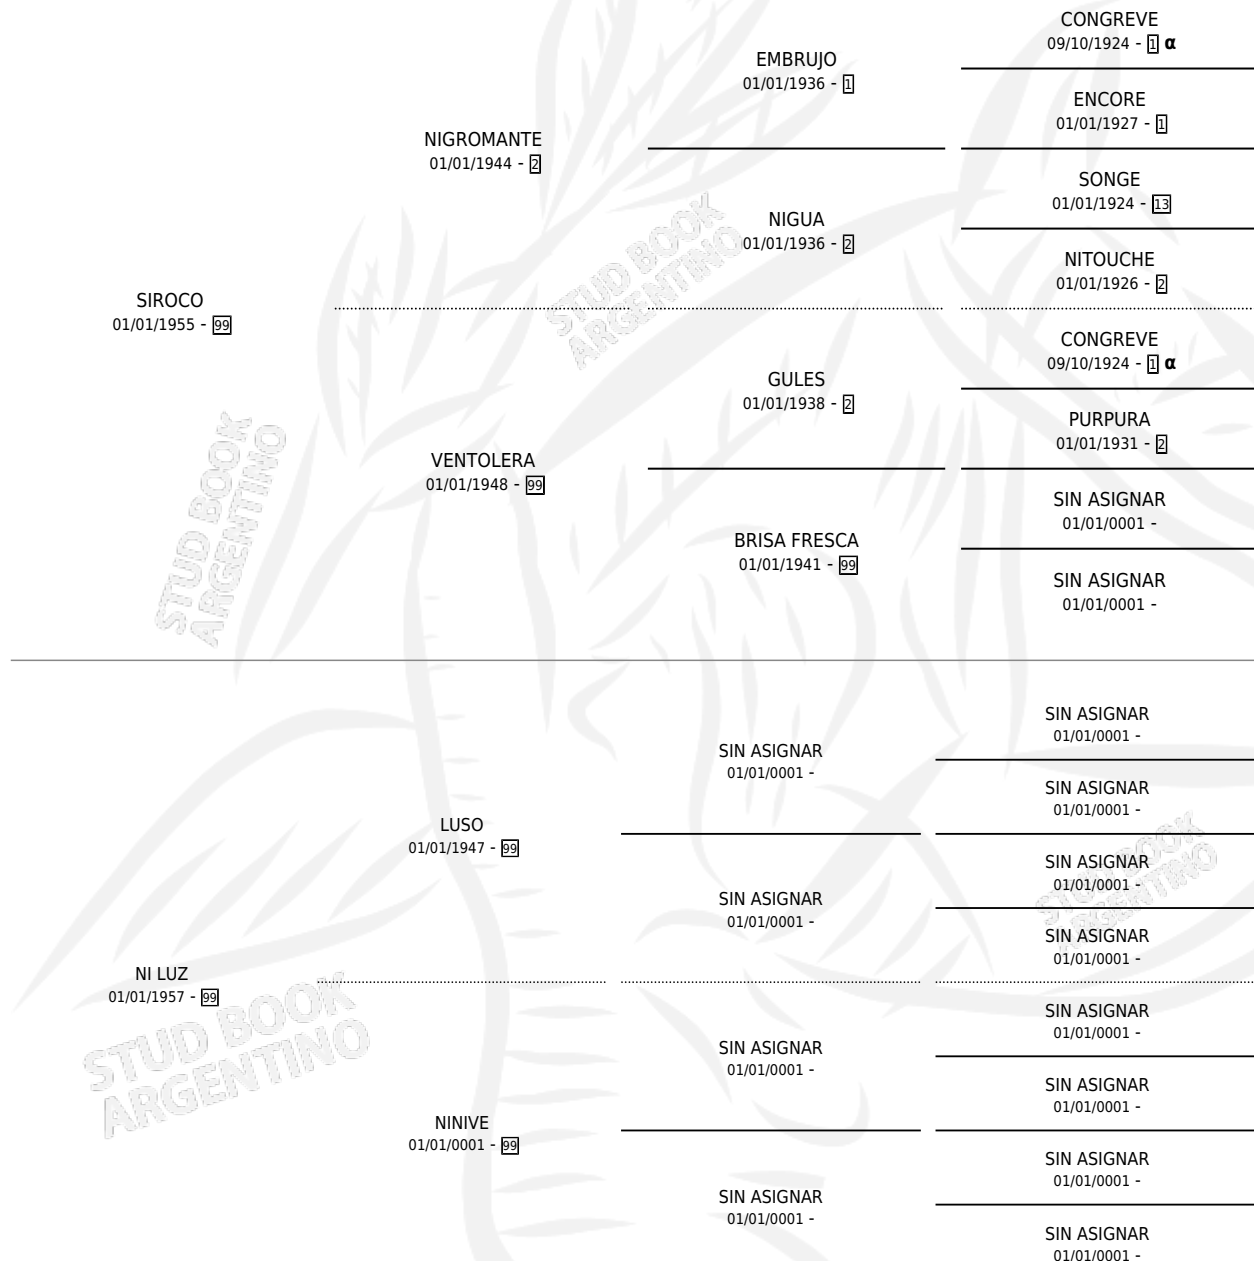

SIRA

por SIROCO y NI LUZ por LUSO

Argentina · Hembra · Alazan · SP · 01/01/1966
Familia 99 · Volumen 26

ESTADO

TIPIFICACIÓN SANGUÍNEA	X
TIPIFICACIÓN POR ADN	X
PASAPORTE	X
IDENTIFICACIÓN POR MICROCHIP	X
REPRODUCTOR	✓

Lugar de nacimiento: Campo particular

Criador: Sin dato

~

HIJOS

	MACHOS	HEMBRAS
2 NACIERON	1	1
1 CORRIERON	1	0

SIN ACTUACIONES

PEDIGREE

INBREEDING : α