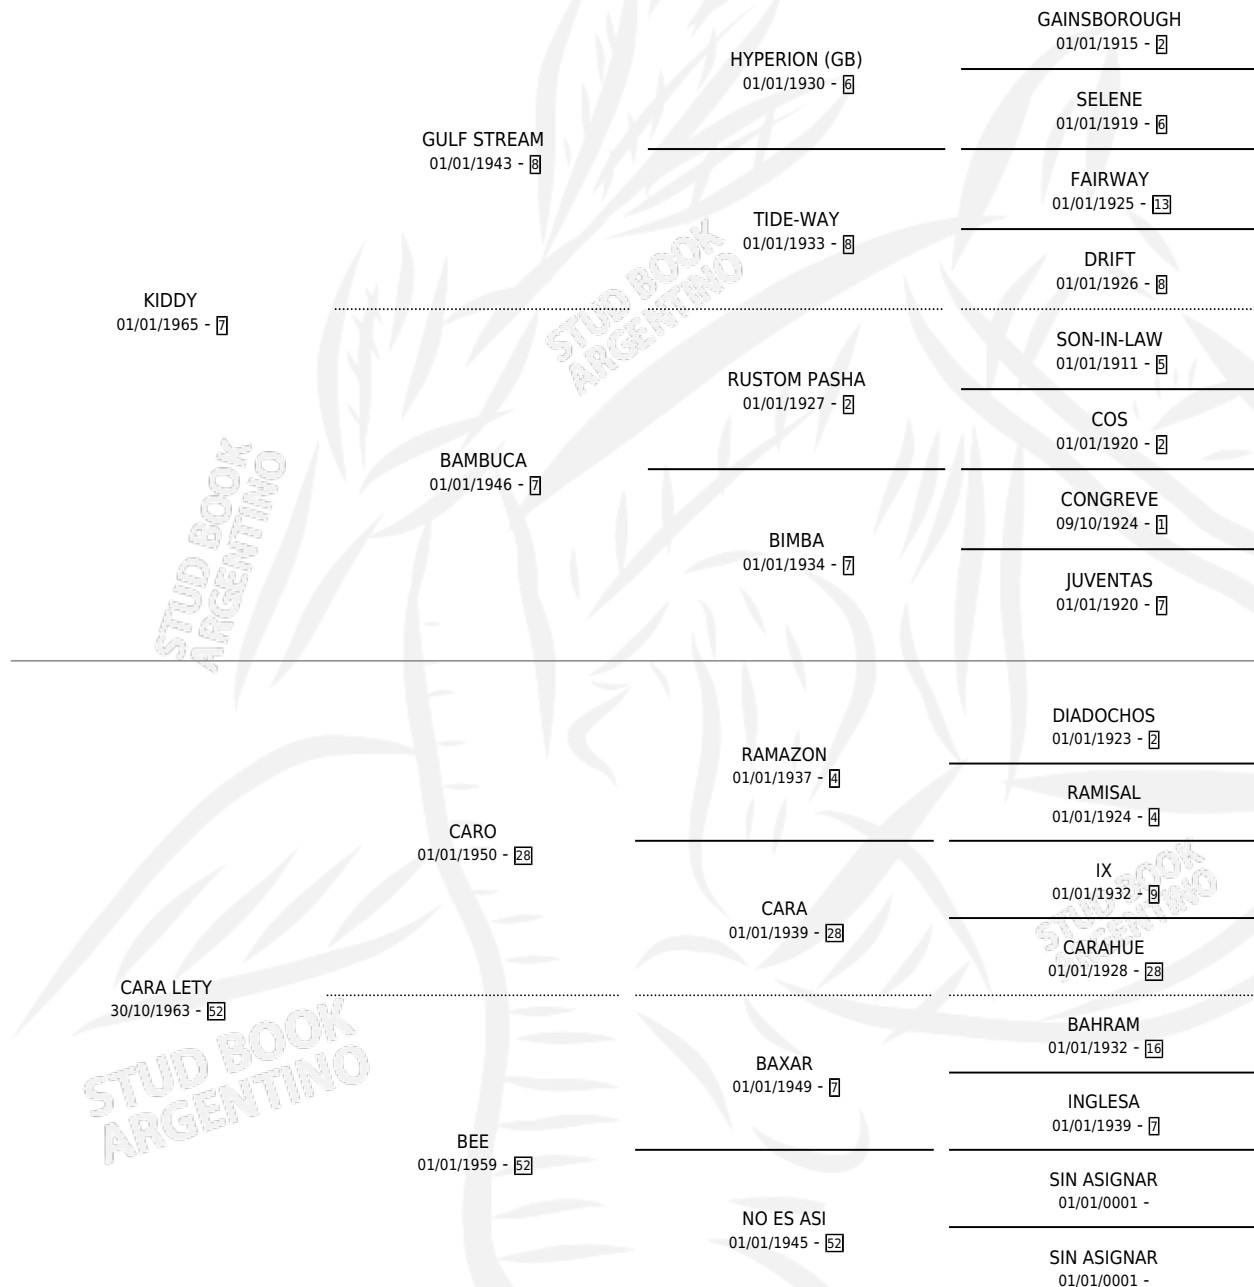

CARAKI EXPRESS

por KIDDY y CARA LETY por CARO

Argentina · Hembra · Zaino · SP · 29/10/1981
Familia 52 · Volumen 31

ESTADO

TIPIFICACIÓN SANGUÍNEA	X
TIPIFICACIÓN POR ADN	X
PASAPORTE	X
IDENTIFICACIÓN POR MICROCHIP	X
REPRODUCTOR	X

Lugar de nacimiento: Campo particular

Criador: Sin dato

PEDIGREE

CARAKI EXPRESS

Datos oficiales del Stud Book Argentino

Documento generado el 02/05/2026

studbook.org.ar