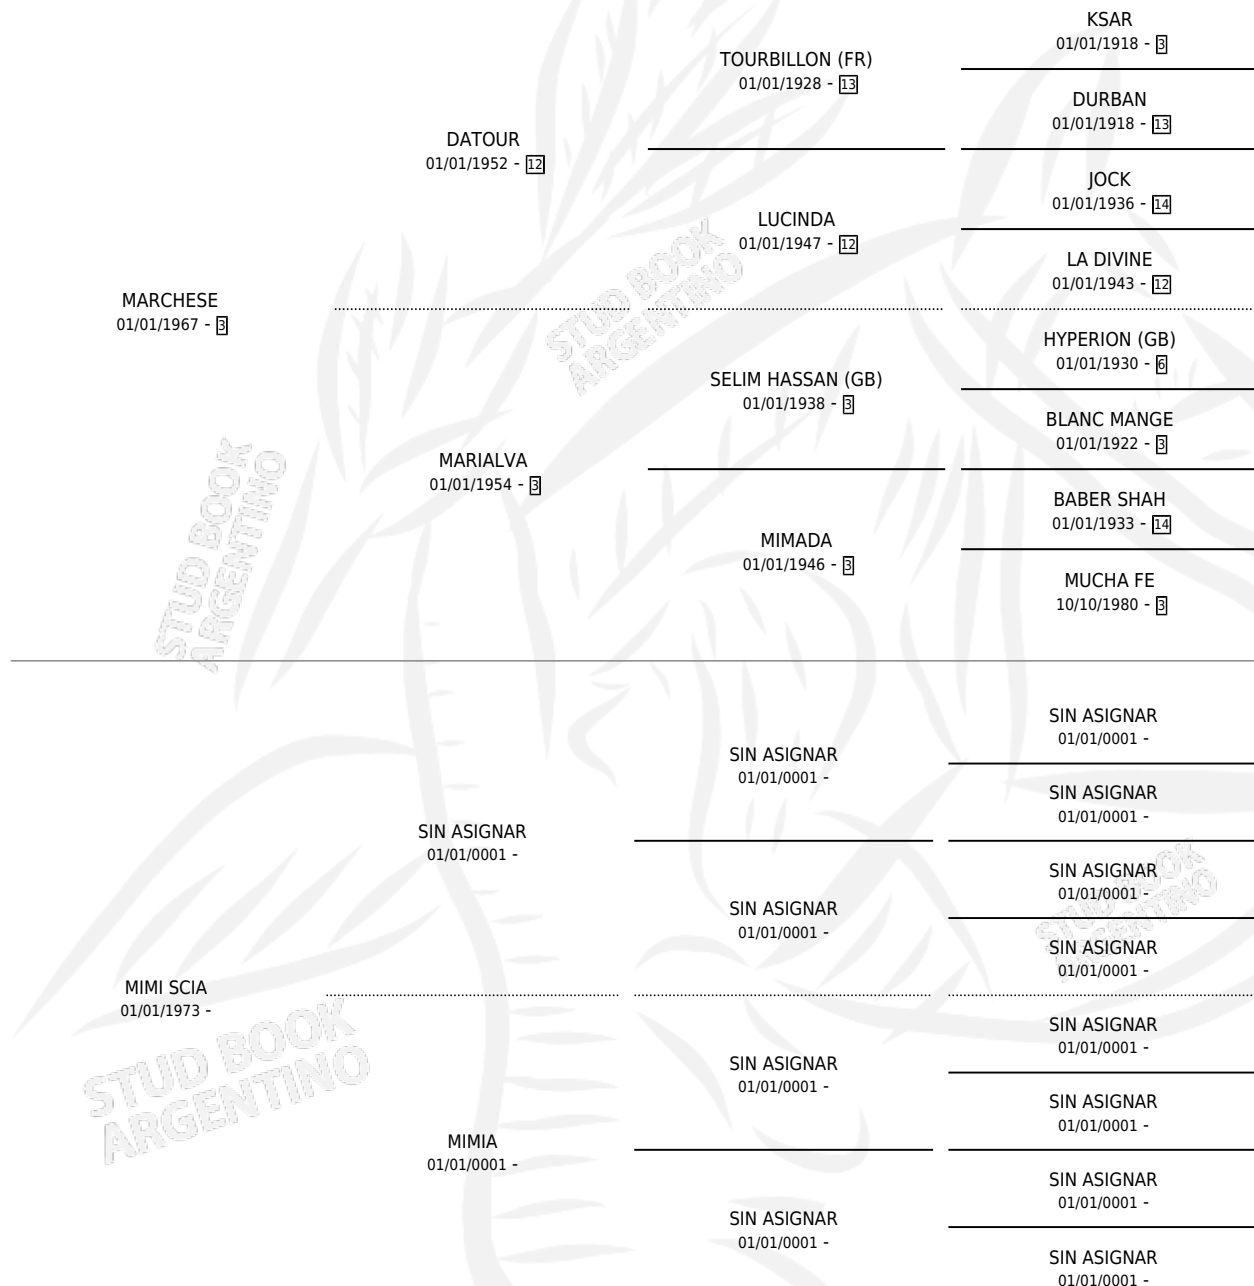

MIMARCHE

por MARCHESE y MIMI SCIA por SIN ASIGNAR

Argentina · Hembra · Tordillo · SP · 02/11/1981
Familia · Volumen 31

ESTADO

TIPIFICACIÓN SANGUÍNEA	✓
TIPIFICACIÓN POR ADN	X
PASAPORTE	X
IDENTIFICACIÓN POR MICROCHIP	X
REPRODUCTOR	✓

Lugar de nacimiento: Campo particular

Criador: Sin dato

~

HIJOS

	MACHOS	HEMBRAS
2 NACIERON	1	1
SIN ACTUACIONES		

PEDIGREE

**S**

mientos 2 / Efectividad 25.00%

PADRILLO	PRODUCTO	CRIADOR	1ER SERVICIO	ÚLTIMO SERVICIO
OPORTUNO	∅		17/10/1998	19/10/1998
MIMARCHE	∅		02/10/1996	04/10/1996
PUNTA INDIO	∅		27/09/1995	29/09/1995
PUNTA INDIO	∅		30/09/1994	16/11/1994
PUNTA INDIO	CHE INDIO (M Z, 22/10/1993)	SIN DATO	24/10/1992	27/10/1992
PUNTA INDIO	∅		06/11/1991	08/11/1991
PUNTA ROYAL	ROYAL MAR (H Z, 30/10/1991)	SIN DATO	17/11/1990	19/11/1990
AFIN	∅		15/11/1989	17/11/1989