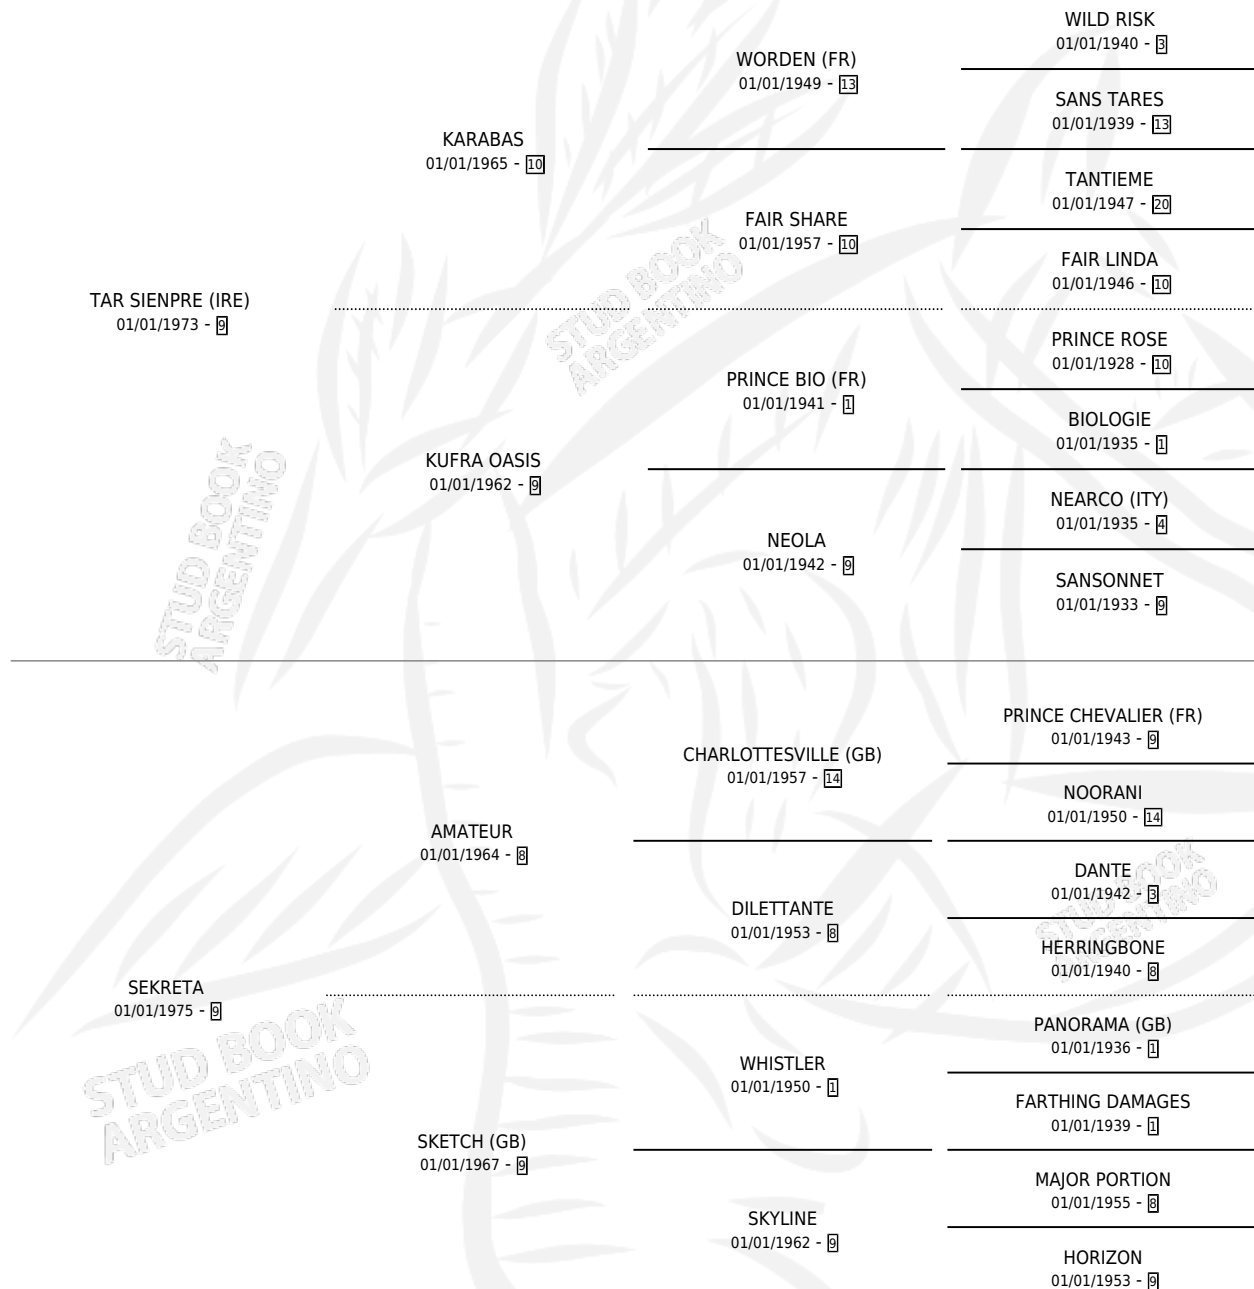

SEKRETAR

por TAR SIENPRE (IRE) y SEKRETA por AMATEUR

Argentina · Hembra · Alazan Tostado · SP · 29/10/1981
Familia 9-c · Volumen 31

ESTADO

TIPIFICACIÓN SANGUÍNEA	✓
TIPIFICACIÓN POR ADN	X
PASAPORTE	X
IDENTIFICACIÓN POR MICROCHIP	X
REPRODUCTOR	✓

Lugar de nacimiento: Campo particular

Criador: La Payasada

~

HIJOS

	MACHOS	HEMBRAS
6 NACIERON	2	4
5 CORRIERON	2	3
2 GANARON	1	1
0 GANADORES CL	0 GANADORES GR	0 GANADORES G1

PEDIGREE