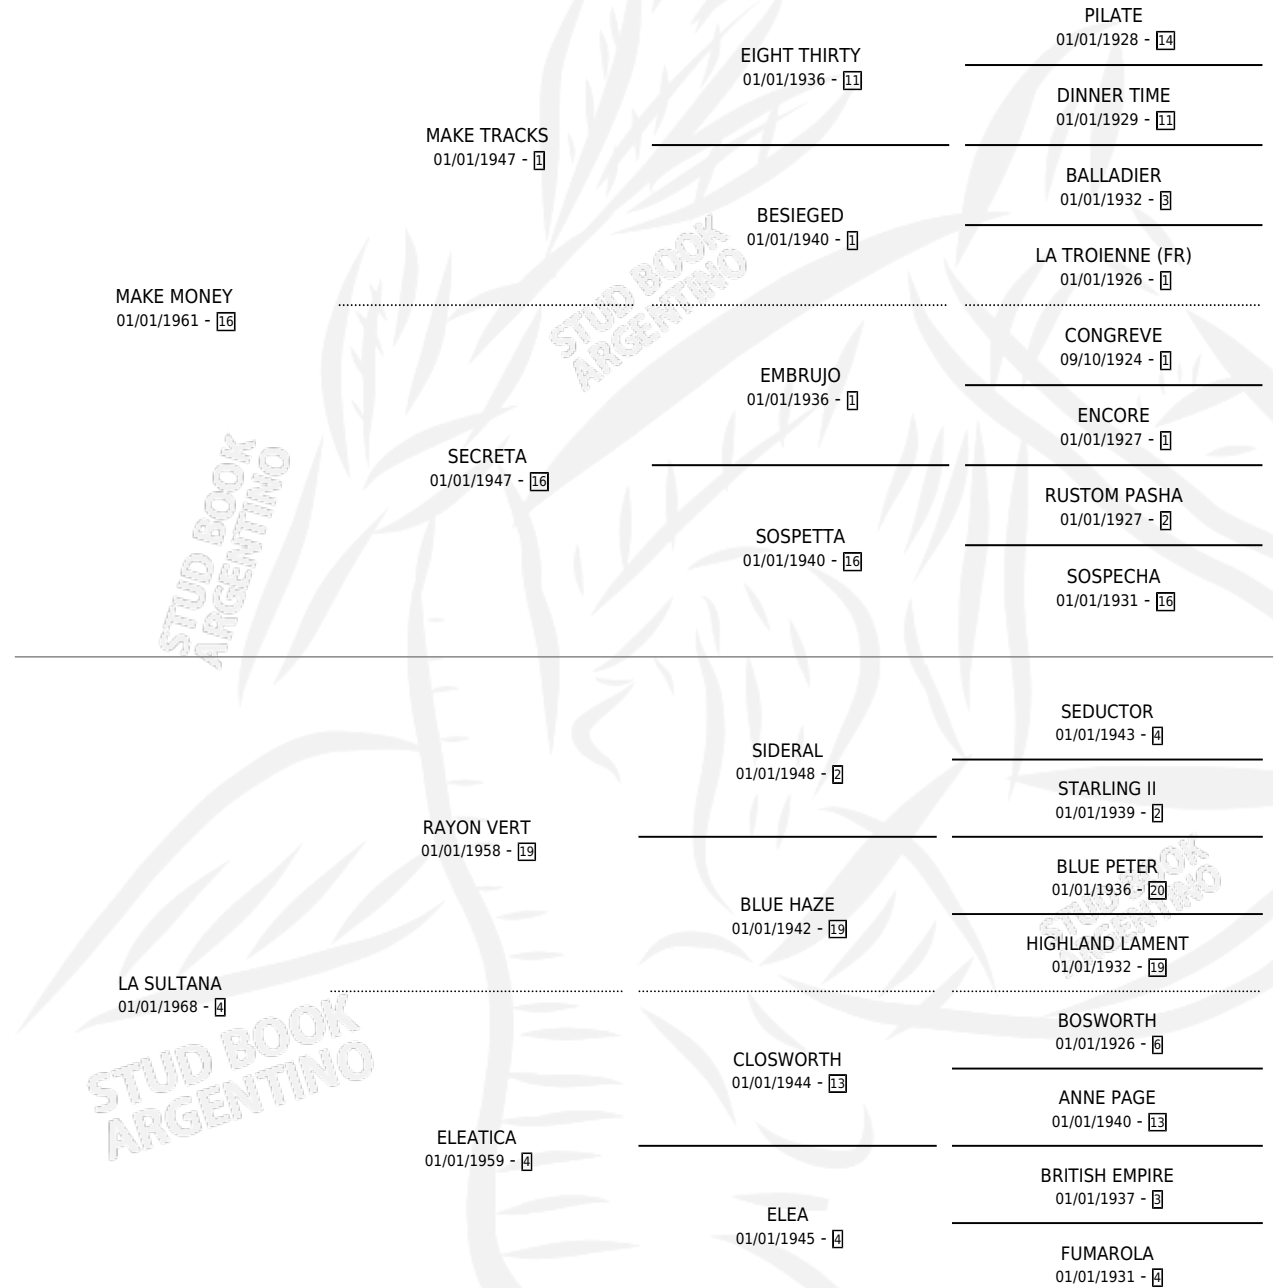

MAKE CHOCHO

por MAKE MONEY y LA SULTANA por RAYON VERT

Argentina · Macho · No Consigna · SP · 01/01/1981
Familia 4-h · Volumen 31

ESTADO

TIPIFICACIÓN SANGUÍNEA	X
TIPIFICACIÓN POR ADN	X
PASAPORTE	X
IDENTIFICACIÓN POR MICROCHIP	X
REPRODUCTOR	X

Lugar de nacimiento: Campo particular

Criador: Sin dato

PEDIGREE