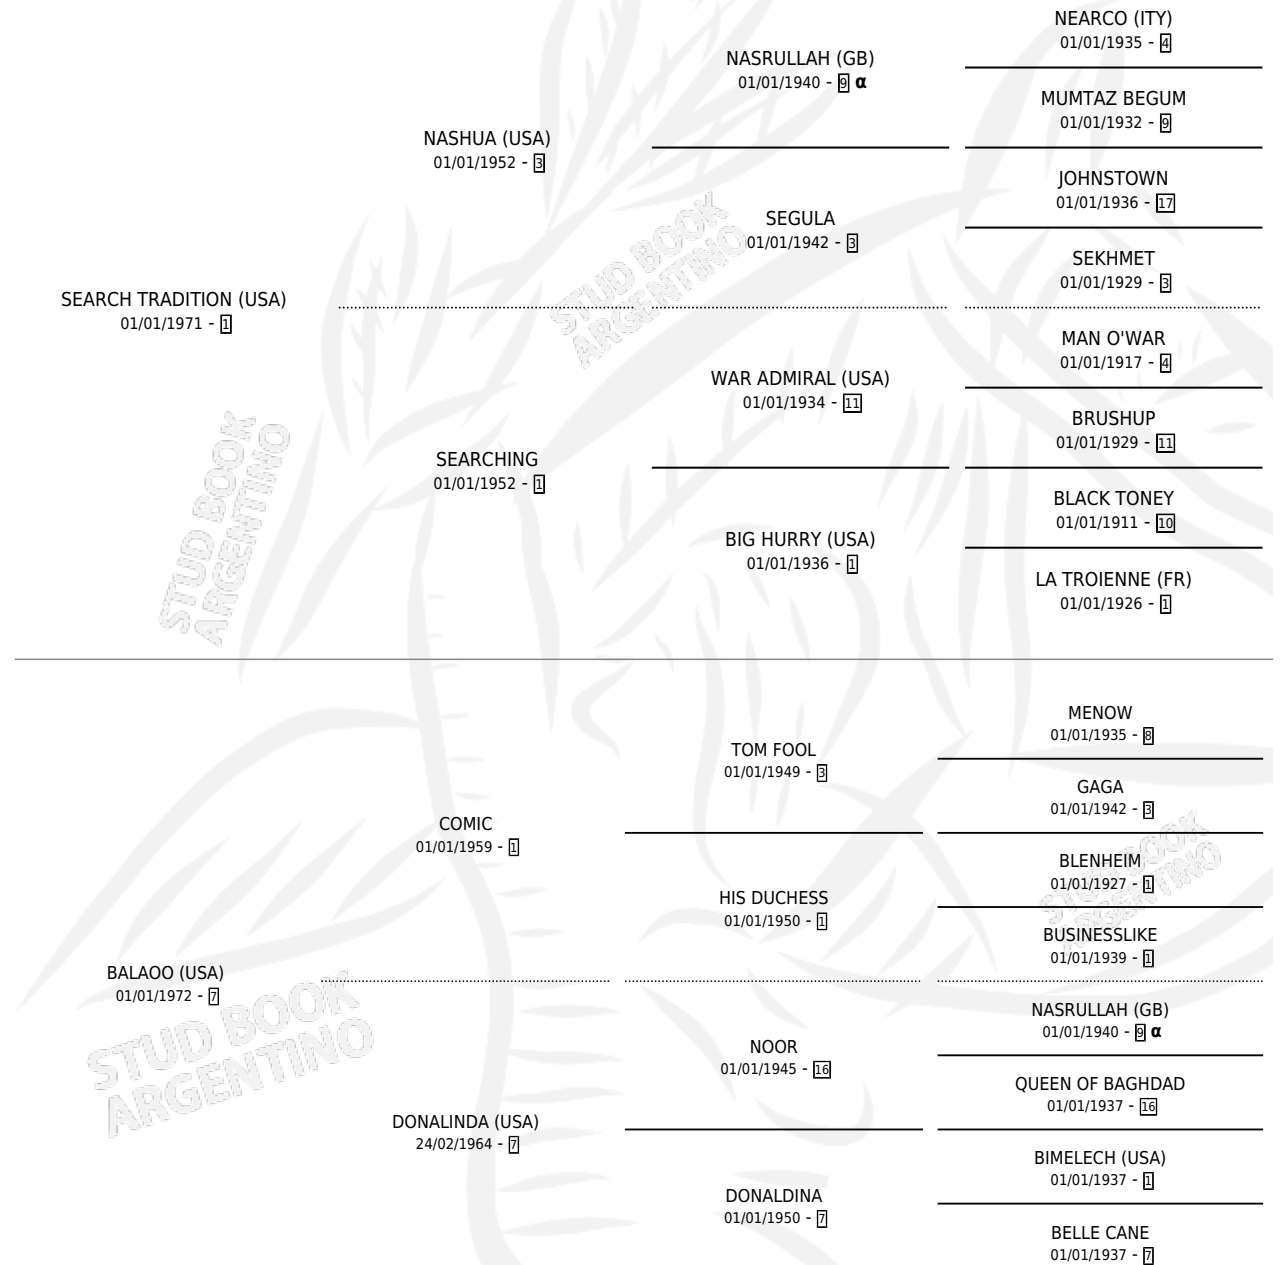

ALFANJE

por **SEARCH TRADITION (USA)** y **BALAOO (USA)** por **COMIC**

Argentina · Macho · Zaino · SP · 29/10/1981
Familia 7-e · Volumen 31

ESTADO

TIPIFICACIÓN SANGUÍNEA	X
TIPIFICACIÓN POR ADN	X
PASAPORTE	X
IDENTIFICACIÓN POR MICROCHIP	X
REPRODUCTOR	X

Lugar de nacimiento: Santa Maria de Lujan
Criador: Sin dato

PEDIGREE

INBREEDING : α

CAMPAÑA

Solo carreras oficiales de Argentina

POR EDAD

EDAD	CC	1°	2°	3°	4°	5°	NP	CLC	CLG	CLCG1	CLGG1	IMPORTE	GANANCIA / CC
5 AÑOS	3	3	0	0	0	0	0	0	0	0	0	\$4,680	\$1,560
6 AÑOS	2	1	1	0	0	0	0	0	0	0	0	\$0	\$0
TOTALES	5	4	1	0	0	0	0	0	0	0	0	\$4,680	\$936
%		80.0%	20.0%	0.0%	0.0%	0.0%	0.0%	0.0%	0.0%	0.0%	0.0%		

Ganador de 4 carreras en San Isidro, Palermo y La Plata debutando - \$4,680, a los 5 y 6 años.

POR DISTANCIA

HIPODROMO	CC	1°	2°	3°	4°	5°	NP	CLC	CLG	CLCG1	CLGG1	IMPORTE
LA PLATA	2	1	1	0	0	0	0	0	0	0	0	\$0
0 MTS	2	1	1	0	0	0	0	0	0	0	0	\$0
SAN ISIDRO	1	1	0	0	0	0	0	0	0	0	0	\$0
0 MTS	1	1	0	0	0	0	0	0	0	0	0	\$0
PALERMO	2	2	0	0	0	0	0	0	0	0	0	\$4,680
1200 MTS	1	1	0	0	0	0	0	0	0	0	0	\$4,680
0 MTS	1	1	0	0	0	0	0	0	0	0	0	\$0