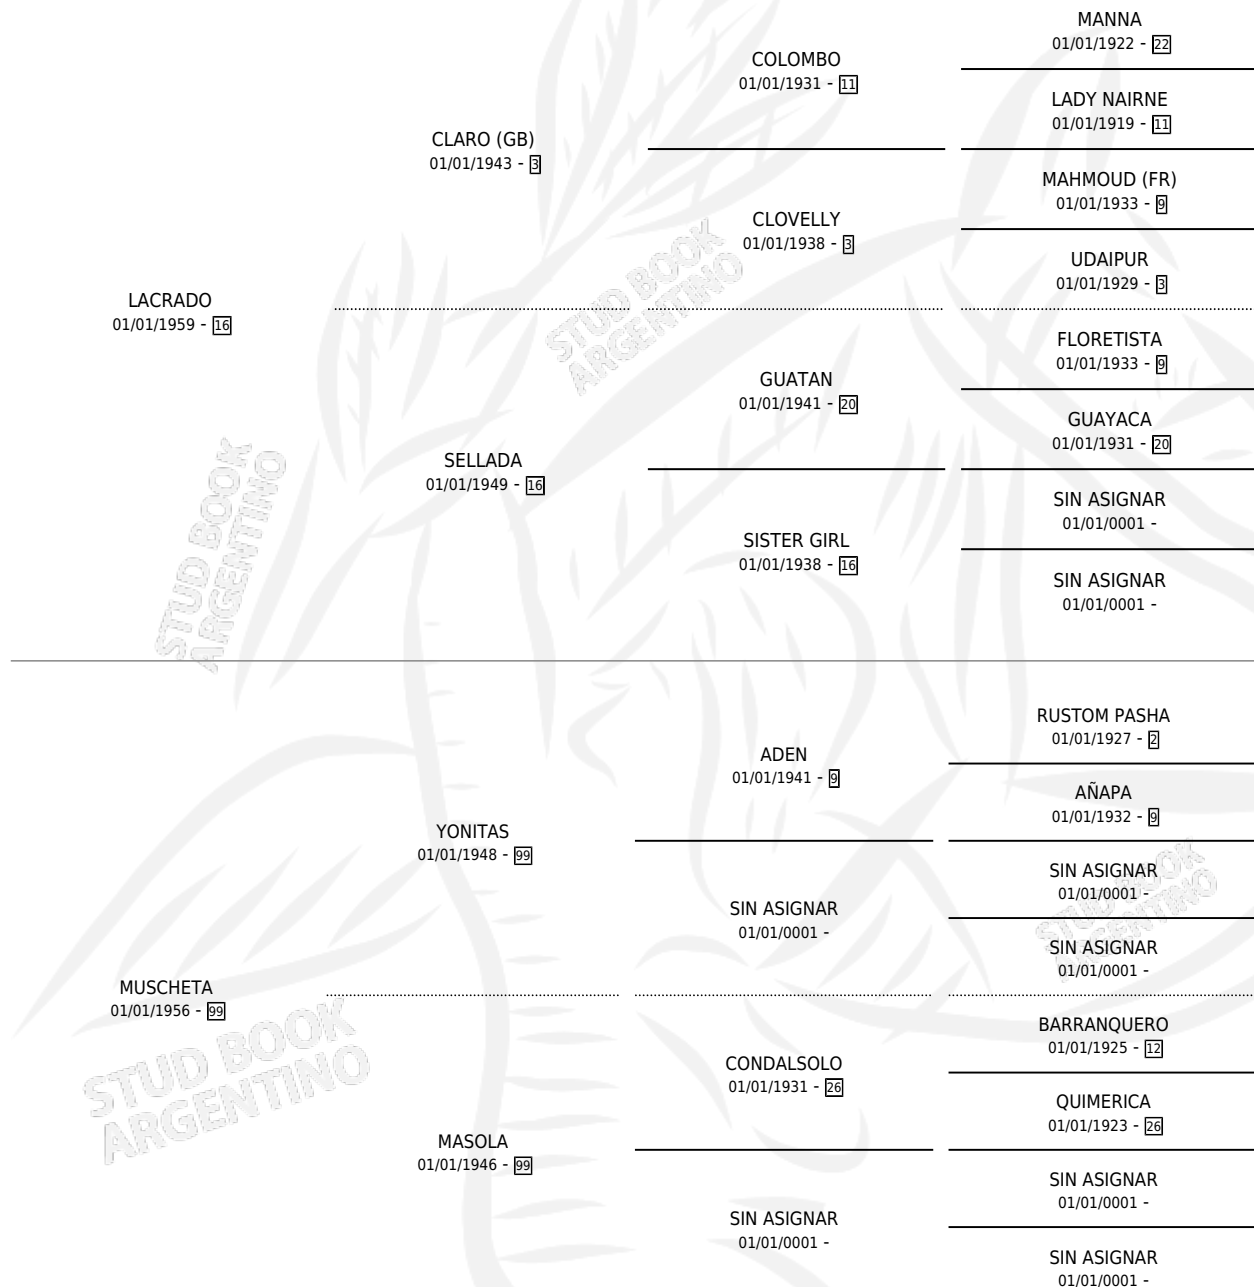

PICHUCHA

por LACRADO y MUSCHETA por YONITAS

Argentina · Hembra · Zaino Colorado · SP · 01/01/1966
Familia 99 · Volumen 26

ESTADO

TIPIFICACIÓN SANGUÍNEA	X
TIPIFICACIÓN POR ADN	X
PASAPORTE	X
IDENTIFICACIÓN POR MICROCHIP	X
REPRODUCTOR	✓

Lugar de nacimiento: Campo particular

Criador: Manzione Alberto Faustino

~

HIJOS

	MACHOS	HEMBRAS
4 NACIERON	2	2
2 CORRIERON	1	1
1 GANARON	1	0
0 GANADORES CL	0 GANADORES GR	0 GANADORES G1

PEDIGREE

S

mientos 1 / Efectividad 20.00%

PADRILLO	PRODUCTO	CRIADOR	1ER SERVICIO	ÚLTIMO SERVICIO
ROYAL CASTLE	∅		06/09/1987	08/09/1987
PICHUCHA	∅		28/11/1986	30/11/1986
Datos oficiales del Stud Book Argentino				
EURO	PICHUCHITA (H A, 16/08/1986)	MANZIONE ALBERTO FAUSTINO	26/08/1985	30/08/1985
LANTILLANTE	∅			
EURO	∅			