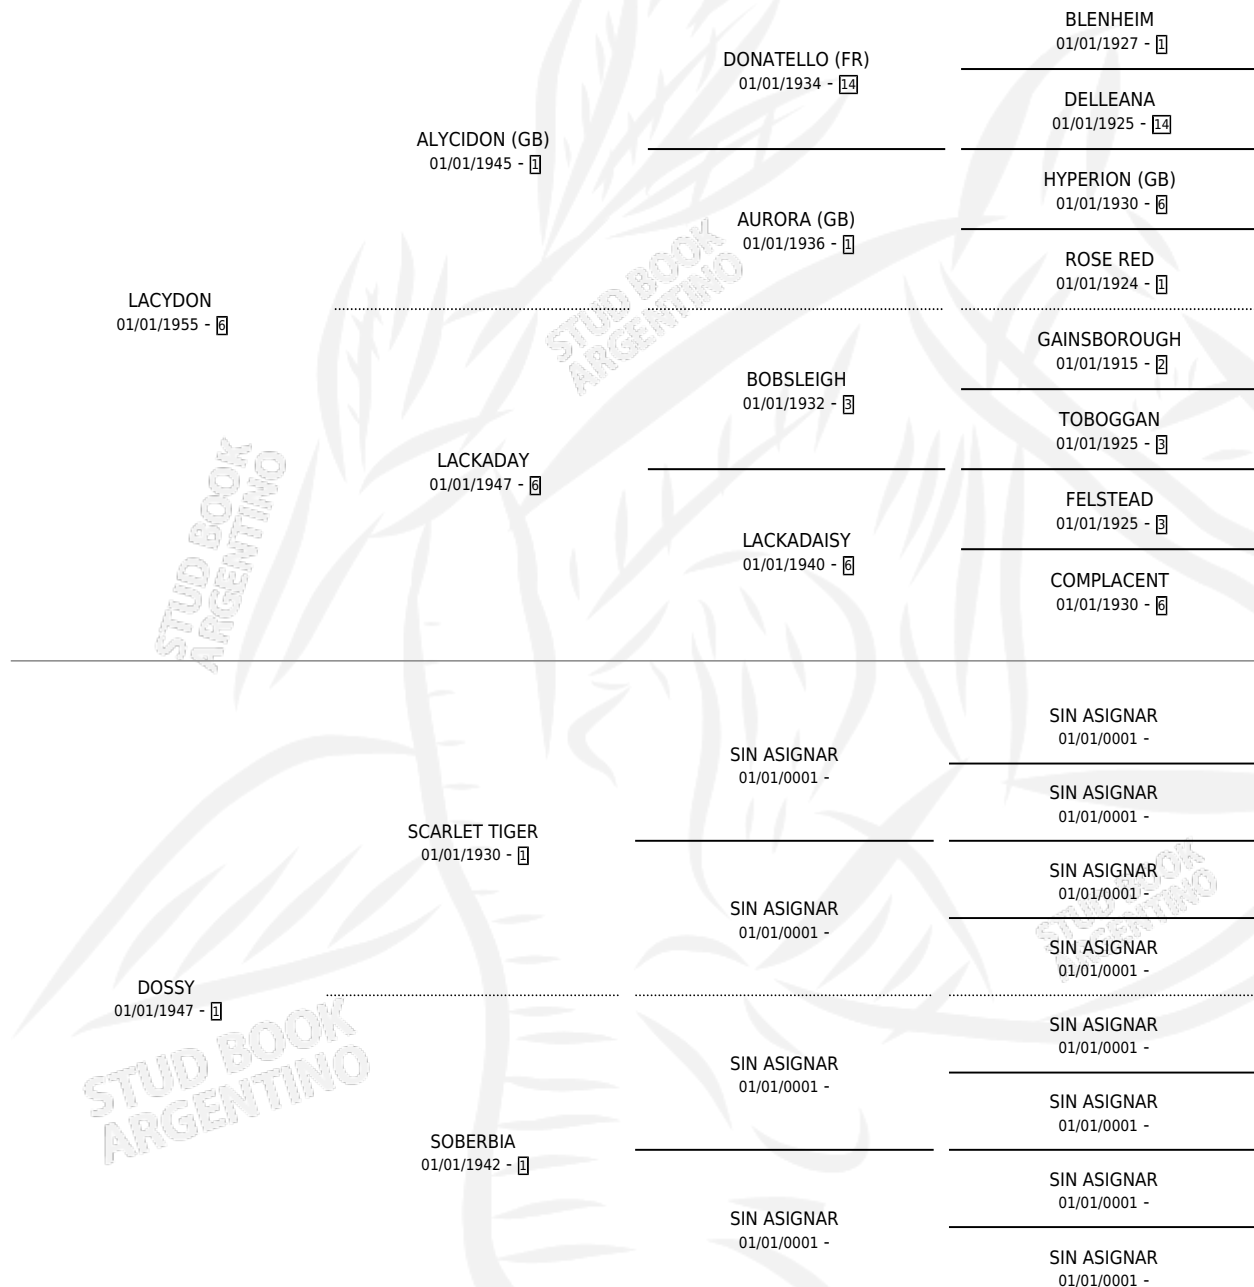

LADY DRUM

por LACYDON y DOSSY por SCARLET TIGER

Argentina · Hembra · Tordillo · SP · 06/11/1966
Familia 1 · Volumen 26

ESTADO

TIPIFICACIÓN SANGUÍNEA	X
TIPIFICACIÓN POR ADN	X
PASAPORTE	X
IDENTIFICACIÓN POR MICROCHIP	X
REPRODUCTOR	✓

Lugar de nacimiento: Campo particular

Criador: Sin dato

~

HIJOS

	MACHOS	HEMBRAS
5 NACIERON	4	1
3 CORRIERON	3	0
2 GANARON	2	0
1 GANADORES CL	1 GANADORES GR	0 GANADORES G1

PEDIGREE

S

mientos 5 / Efectividad 71.43%

PADRILLO	PRODUCTO	CRIADOR	1ER SERVICIO	ÚLTIMO SERVICIO
PORTESE (IRE)	∅			
LADY DRUM	∅			
Datos oficiales del Stud Book Argentino				
SHEET ANCHOR Documento generado el 26/04/2026	SORCHE (M Z, 21/08/1981)	SIN DATO		
SHEET ANCHOR studbook.org.ar	SILERO (M ZN, 17/10/1979)	SIN DATO		
SHEET ANCHOR	SALTADOR (M T, 18/10/1978)	SIN DATO		
PORTESE (IRE)	PUERTO VIEJO (M T, 18/09/1983)	SIN DATO		
MAXIM II	MISS DRUM (H ZD, 15/08/1972) •MURIÓ EL 01/07/2004•	SIN DATO		