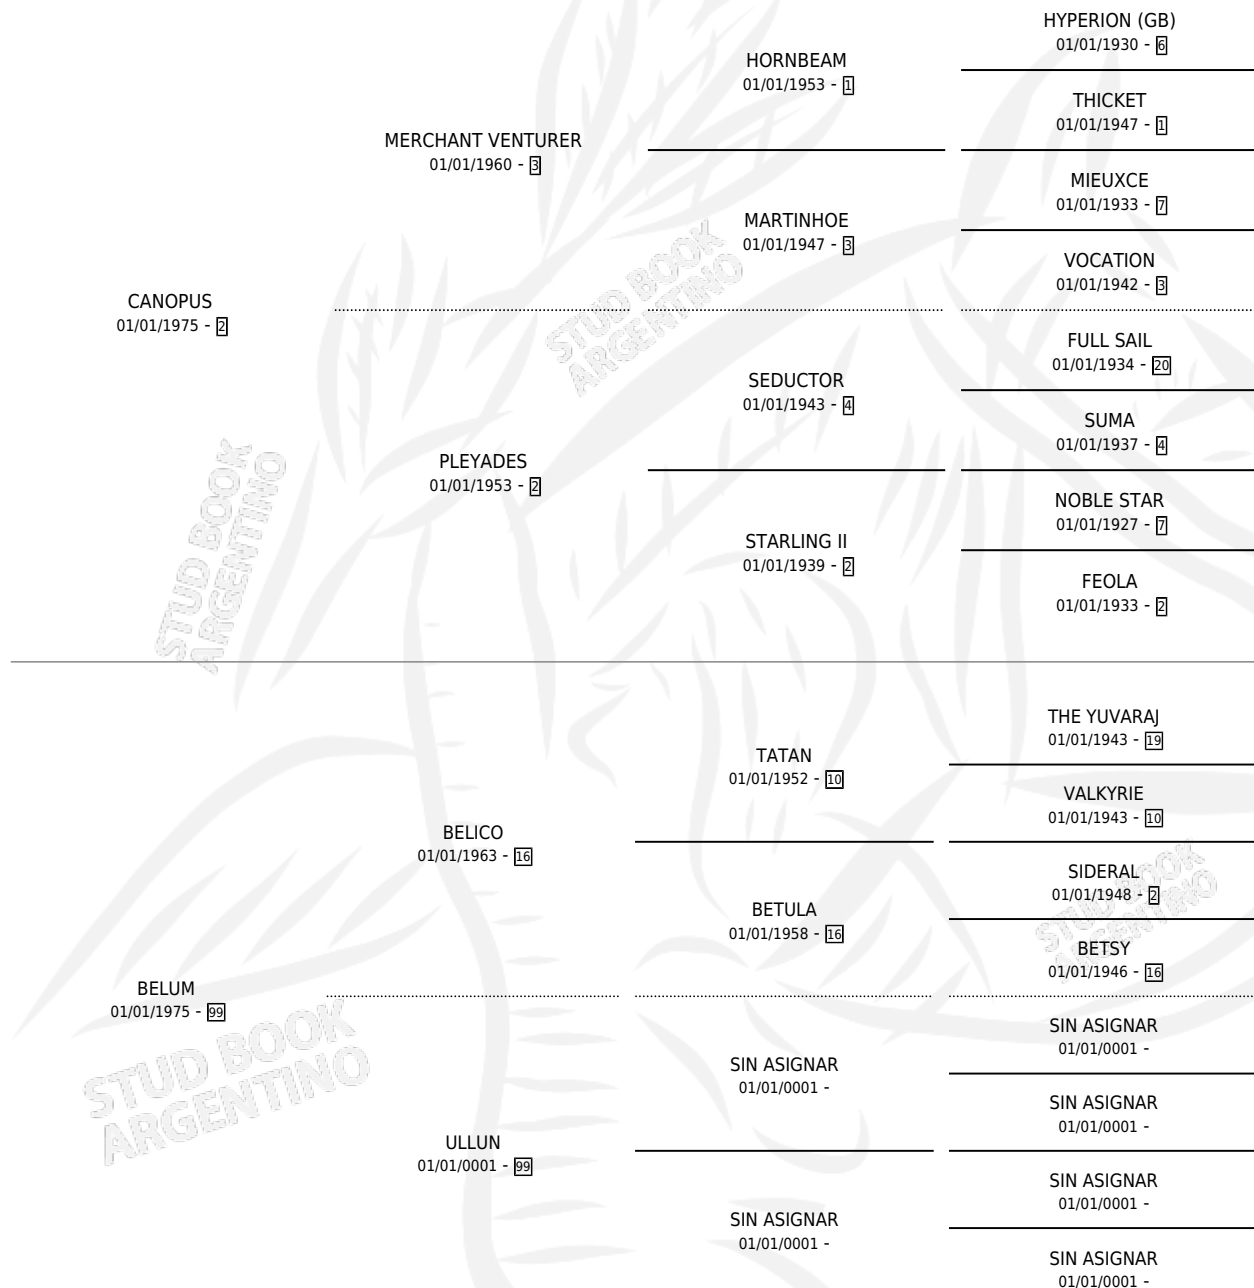

CABELL

por CANOPUS y BELUM por BELICO

Argentina · Hembra · Alazan · SP · 01/01/1981
Familia 99 · Volumen 31

ESTADO

TIPIFICACIÓN SANGUÍNEA	X
TIPIFICACIÓN POR ADN	X
PASAPORTE	X
IDENTIFICACIÓN POR MICROCHIP	X
REPRODUCTOR	✓

Lugar de nacimiento: Campo particular

Criador: Sin dato

~

HIJOS

	MACHOS	HEMBRAS
4 NACIERON	2	2
1 CORRIERON	1	0

SIN ACTUACIONES

PEDIGREE