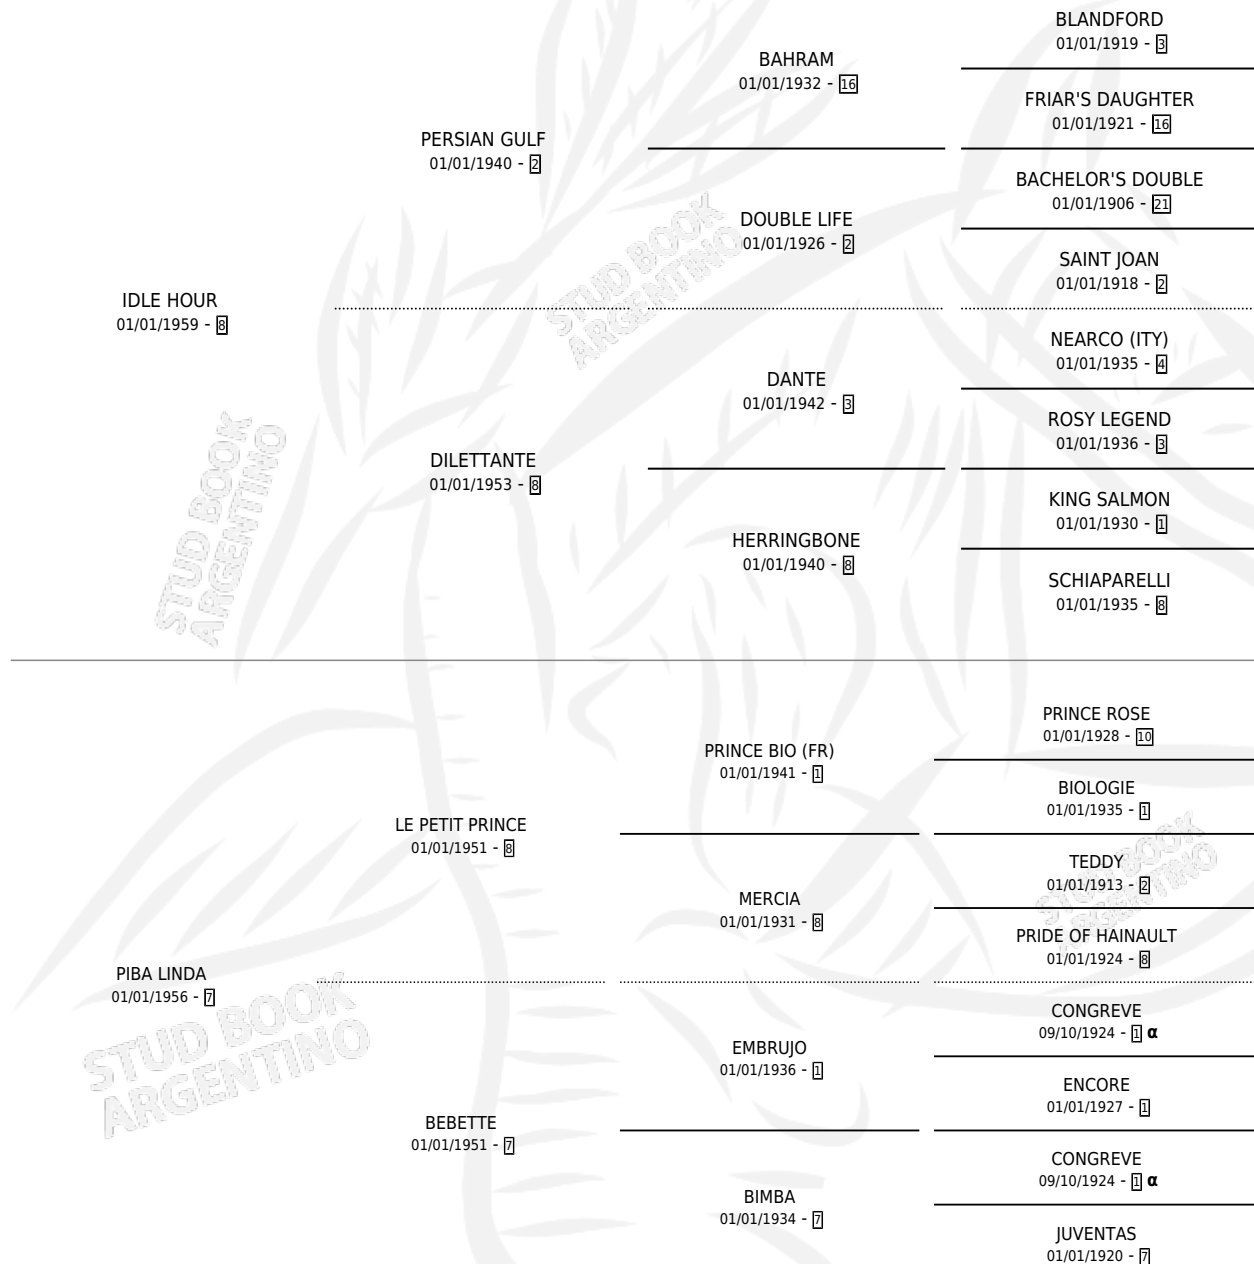

PIGMEA

por **IDLE HOUR** y **PIBA LINDA** por **LE PETIT PRINCE**

Argentina · Hembra · Zaino Colorado · SP · 01/01/1966
Familia 7 · Volumen 26

ESTADO

TIPIFICACIÓN SANGUÍNEA	X
TIPIFICACIÓN POR ADN	X
PASAPORTE	X
IDENTIFICACIÓN POR MICROCHIP	X
REPRODUCTOR	✓

Lugar de nacimiento: Campo particular

Criador: Sin dato

~

HIJOS

	MACHOS	HEMBRAS
4 NACIERON	1	3
SIN ACTUACIONES		

PEDIGREE

INBREEDING : α

S

mientos 0 / Efectividad 0.00%

PADRILLO	PRODUCTO	CRIADOR	1ER SERVICIO	ÚLTIMO SERVICIO
MAJOR GUNDRY (GB)	∅		13/11/1985	13/11/1985
PIGMEA FARMER	∅			
Datos oficiales del Stud Book Argentino MAJOR GUNDRY (GB)	∅			