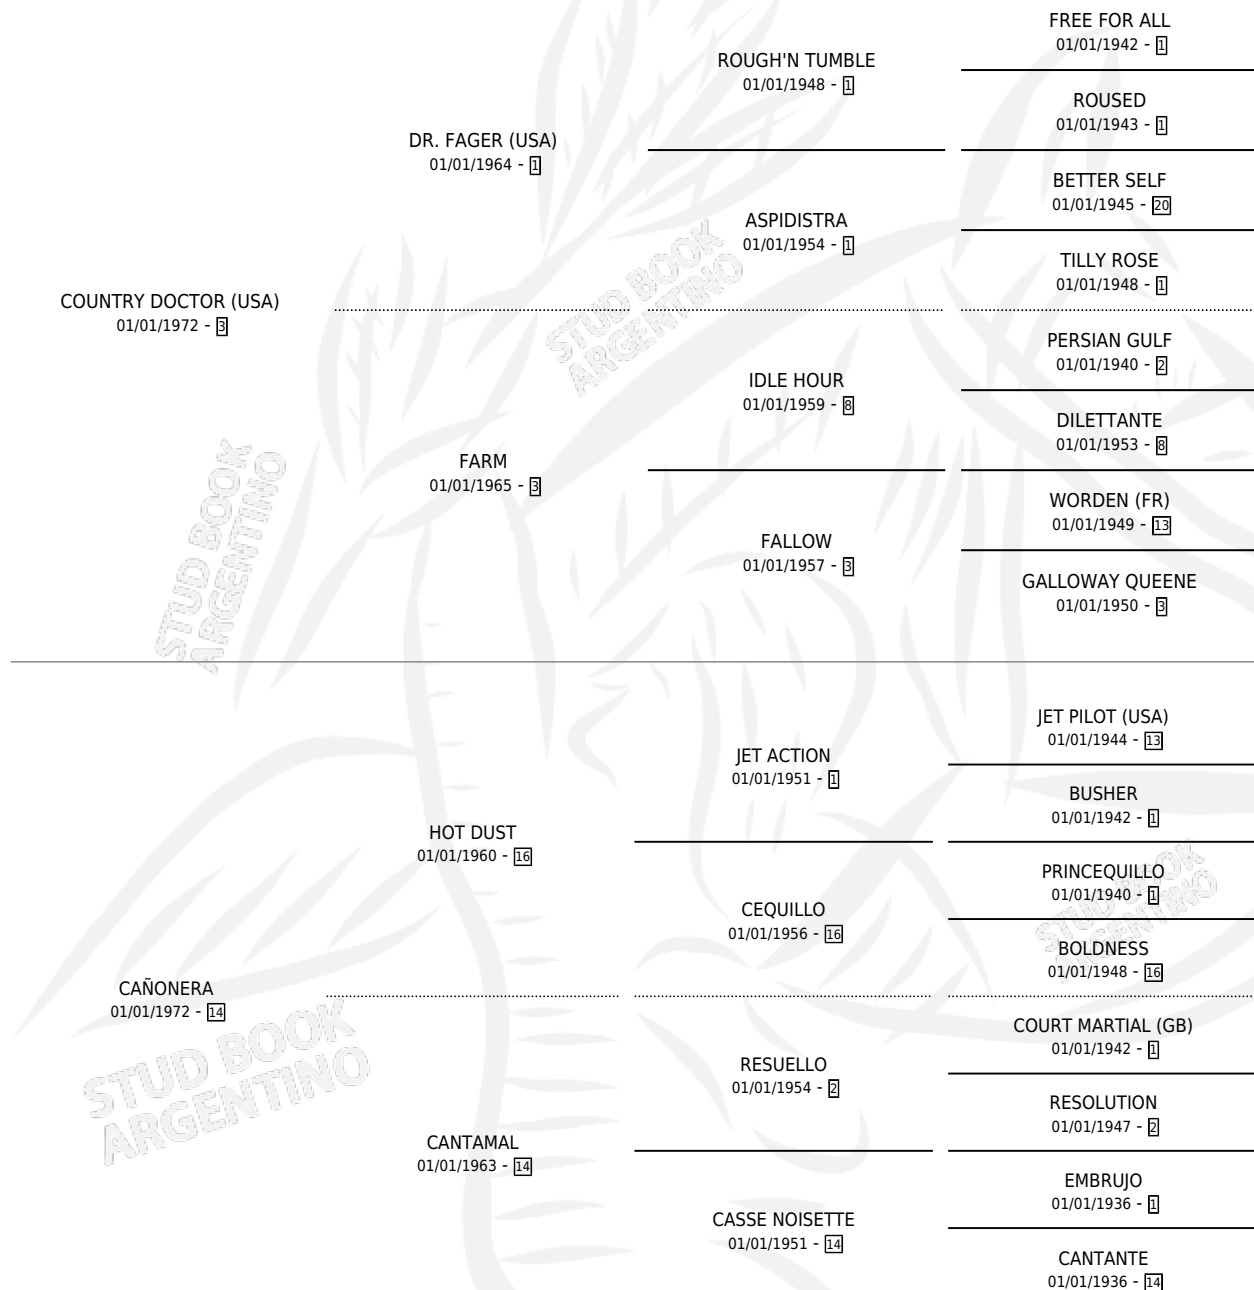

CAÑILLA

por **COUNTRY DOCTOR (USA)** y **CAÑONERA** por **HOT DUST**

Argentina · Hembra · Alazan · SP · 05/11/1981
Familia 14 · Volumen 31

ESTADO

TIPIFICACIÓN SANGUÍNEA	✓
TIPIFICACIÓN POR ADN	X
PASAPORTE	X
IDENTIFICACIÓN POR MICROCHIP	X
REPRODUCTOR	✓

Lugar de nacimiento: Campo particular

Criador: Sin dato

~

HIJOS

	MACHOS	HEMBRAS
2 NACIERON	1	1
2 CORRIERON	1	1

SIN ACTUACIONES

PEDIGREE

CAMPAÑA

Solo carreras oficiales de Argentina

POR EDAD

EDAD	CC	1°	2°	3°	4°	5°	NP	CLC	CLG	CLCG1	CLGG1	IMPORTE	GANANCIA / CC
3 AÑOS	2	2	0	0	0	0	0	0	0	0	0	\$0	\$0
5 AÑOS	1	1	0	0	0	0	0	0	0	0	0	\$0	\$0
TOTALES	3	3	0	0	0	0	0	0	0	0	0	\$0	\$0
%		100%	0.0%	0.0%	0.0%	0.0%	0.0%	0.0%	0.0%	0.0%	0.0%		