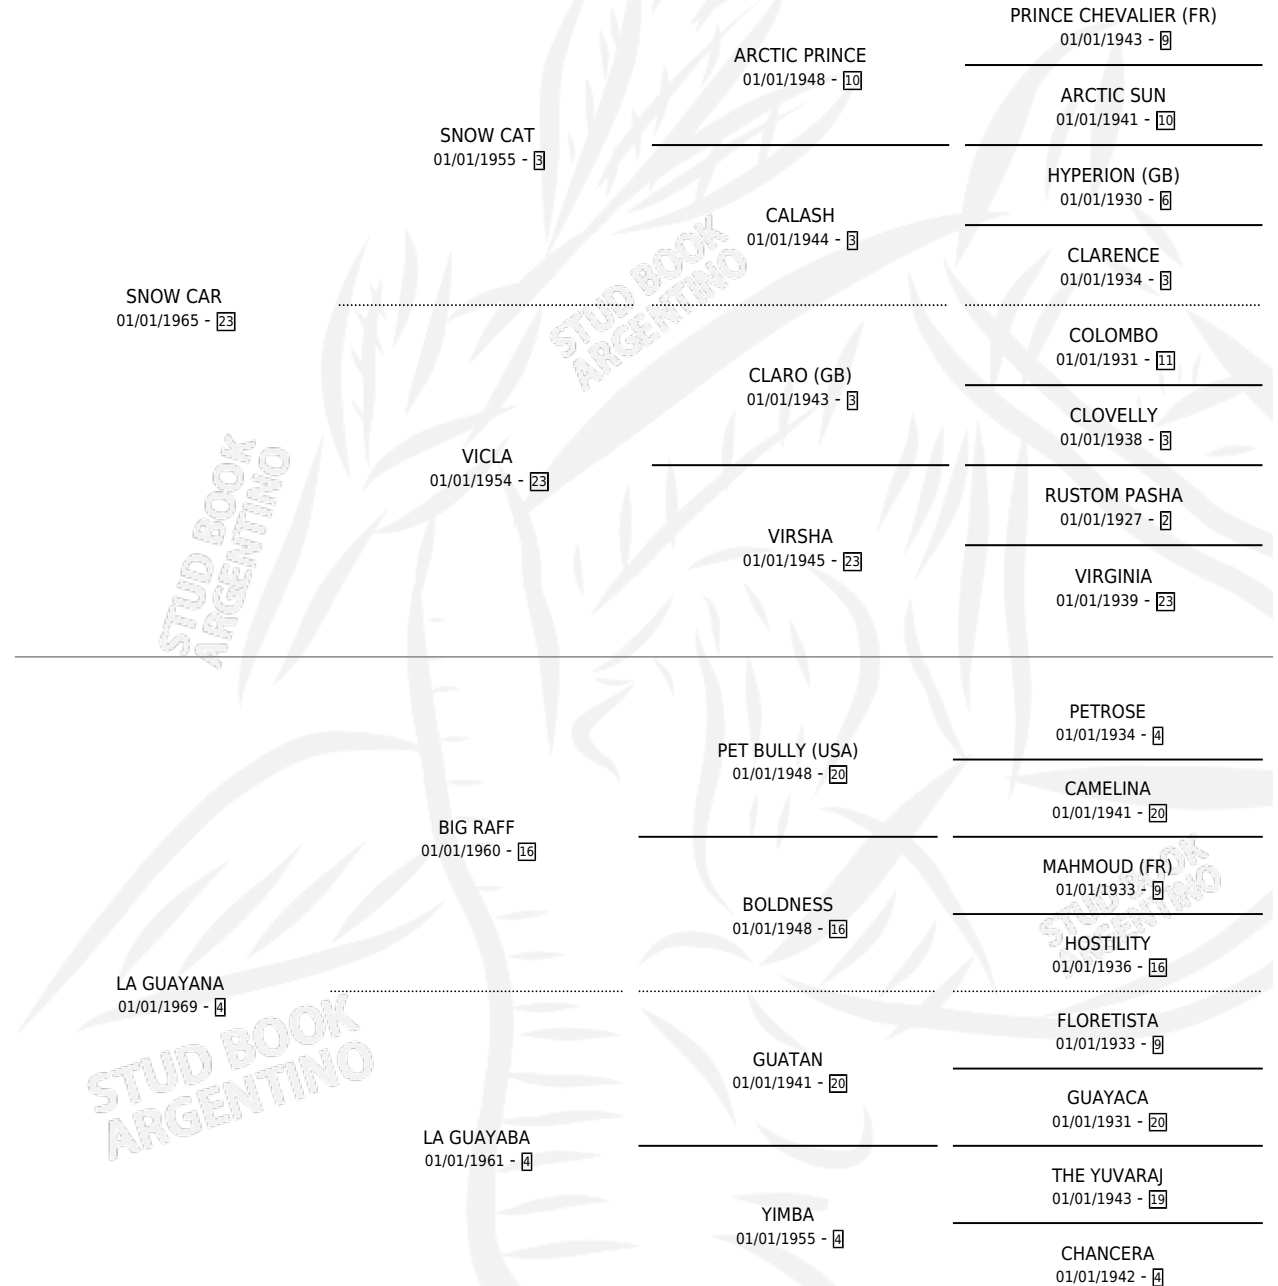

ENIP

por SNOW CAR y LA GUAYANA por BIG RAFF

Argentina · Macho · Zaino Negro · SP · 25/10/1981
Familia 4-b · Volumen 31

ESTADO

TIPIFICACIÓN SANGUÍNEA	X
TIPIFICACIÓN POR ADN	X
PASAPORTE	X
IDENTIFICACIÓN POR MICROCHIP	X
REPRODUCTOR	X

Lugar de nacimiento: Ocaragua

Criador: Sin dato

PEDIGREE

CAMPAÑA

Solo carreras oficiales de Argentina

POR EDAD

EDAD	CC	1°	2°	3°	4°	5°	NP	CLC	CLG	CLCG1	CLGG1	IMPORTE	GANANCIA / CC
4 AÑOS	1	1	0	0	0	0	0	0	0	0	0	\$0	\$0
TOTALES	1	1	0	0	0	0	0	0	0	0	0	\$0	\$0
%		100%	0.0%	0.0%	0.0%	0.0%	0.0%	0.0%	0.0%	0.0%	0.0%		