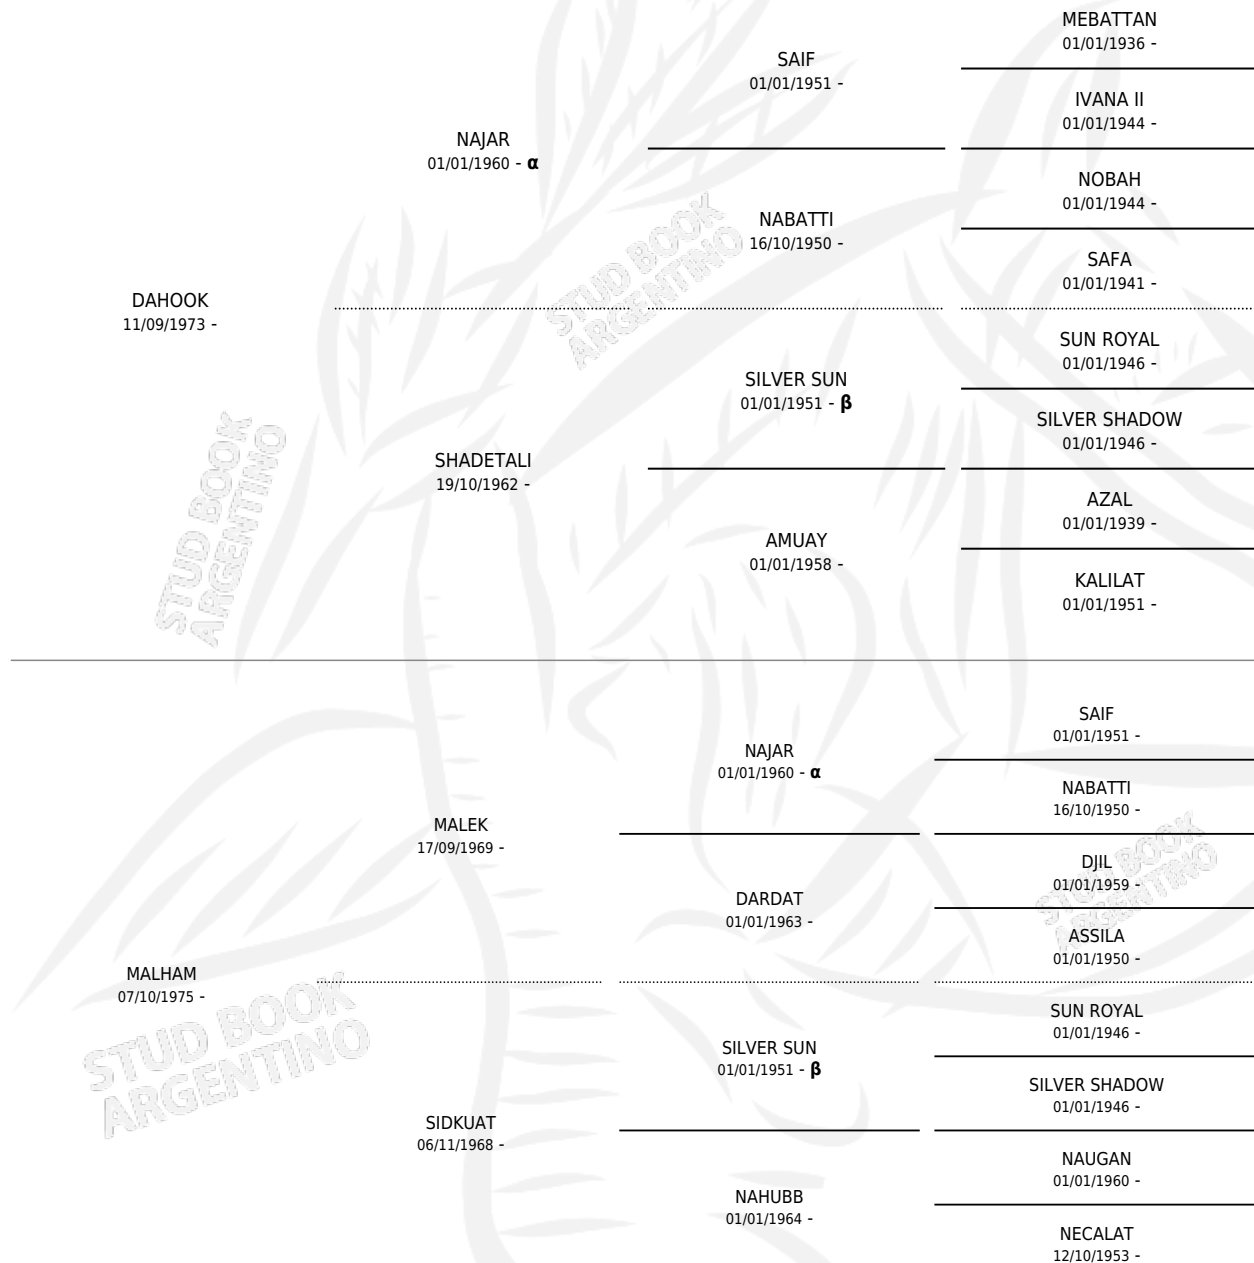

SUSSA

por DAHOOK y MALHAM por MALEK

Argentina · Hembra · Tordillo · AP · 03/11/1981
Familia · Volumen 31

ESTADO

TIPIFICACIÓN SANGUÍNEA	✓
TIPIFICACIÓN POR ADN	X
PASAPORTE	X
IDENTIFICACIÓN POR MICROCHIP	X
REPRODUCTOR	✓

Lugar de nacimiento: Campo particular

Criador: Sin dato

~

HIJOS

	MACHOS	HEMBRAS
7 NACIERON	4	3
SIN ACTUACIONES		

PEDIGREE

INBREEDING : α, β

S

cimientos 6 / Efectividad 50.00%

PADRILLO	PRODUCTO	CRIADOR	1ER SERVICIO	ÚLTIMO SERVICIO
HLT RIGUROSO	∅		13/11/1997	17/11/1997
SUSSA EL TUBERCO	∅		12/11/1996	16/11/1996
Datos oficiales del Stud Book Argentino EL FARNES	∅		20/12/1995	24/12/1995
SAHIDUN	∅		08/10/1994	16/10/1994
HLT RIGUROSO	AG REMOLINO (M T, 16/09/1994)	SIN DATO	10/10/1993	14/10/1993
FEZAT	∅		16/11/1992	20/11/1992
ABSALON	AG SENTA (H T, 17/10/1992) •MURIÓ EL 29/10/2000•	SIN DATO	25/09/1991	08/11/1991
ABSALON	∅		21/08/1990	27/08/1990
COMANDAD	ALMAQQARI (H T, 11/08/1990)	SIN DATO	10/09/1989	11/09/1989
SWEET BREEZE	LADY FLORENCE (H T, 21/10/1988)	SIN DATO	14/11/1987	18/11/1987
SWEET BREEZE	ZUHUR RAAZES (M A, 13/10/1987)	SIN DATO	07/11/1986	11/11/1986
DAMRIAT	ZUHUR DJERID (M TZ, 29/10/1986)	SIN DATO	29/11/1985	01/12/1985