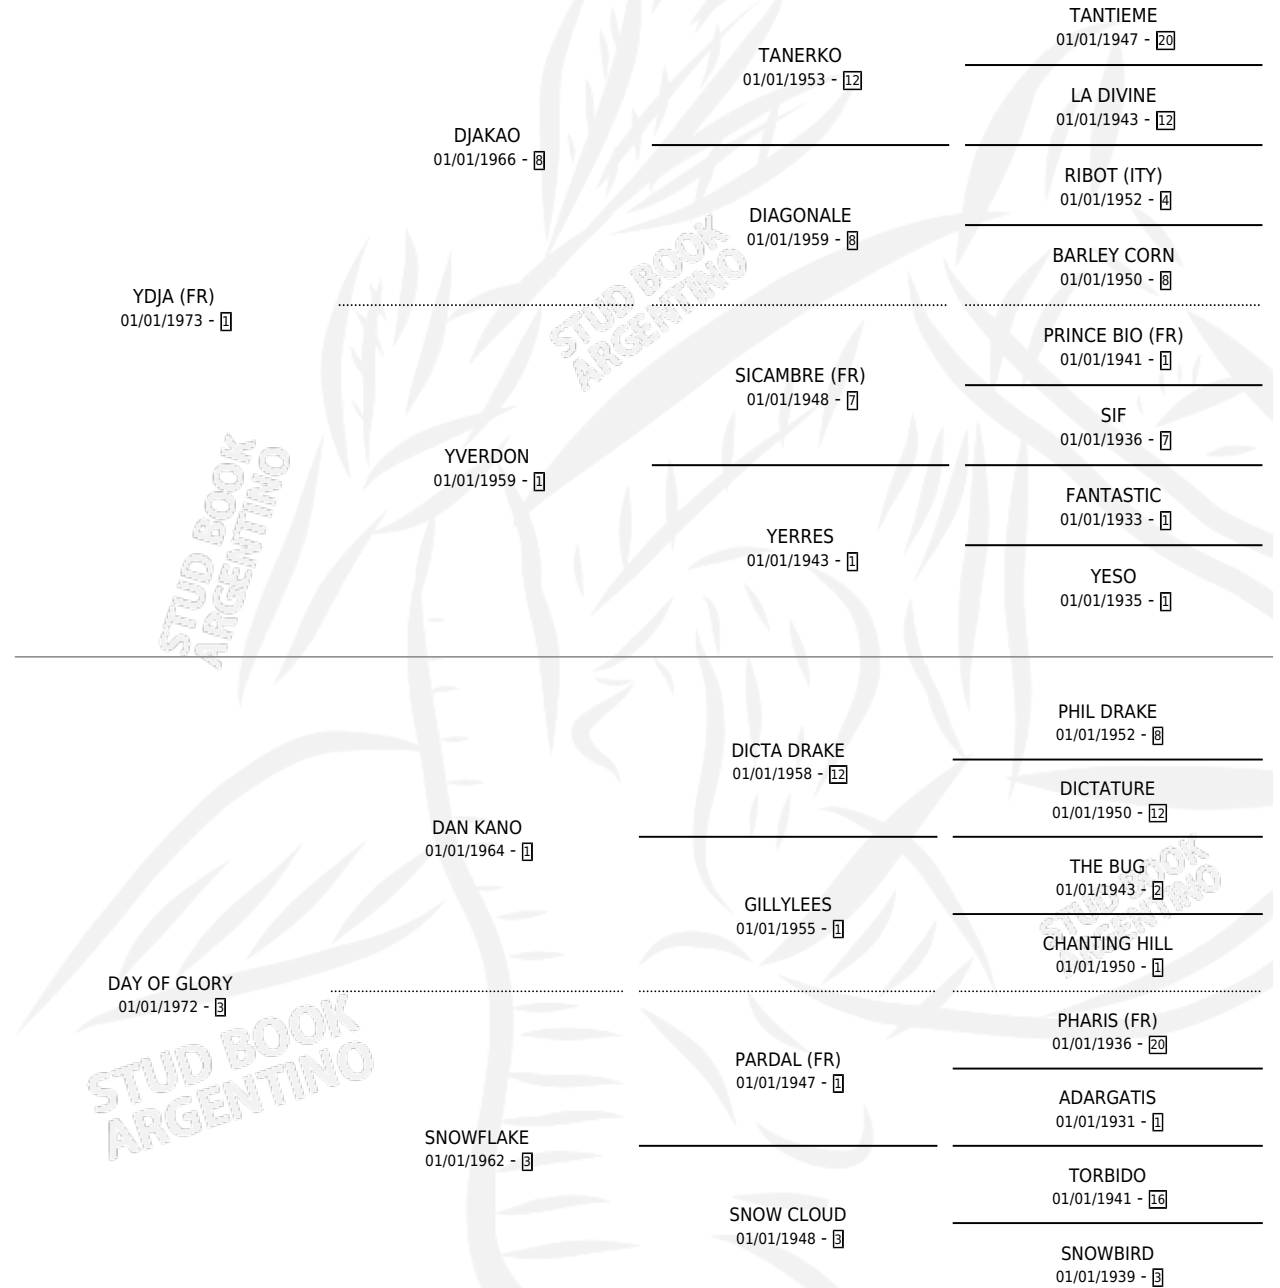

DALY GLORY

por YDJA (FR) y DAY OF GLORY por DAN KANO

Argentina · Macho · No Consigna · SP · 01/01/1981
Familia 3-m · Volumen 31

ESTADO

TIPIFICACIÓN SANGUÍNEA	X
TIPIFICACIÓN POR ADN	X
PASAPORTE	X
IDENTIFICACIÓN POR MICROCHIP	X
REPRODUCTOR	X

Lugar de nacimiento: Campo particular

Criador: Rosales Mario Alberto

PEDIGREE