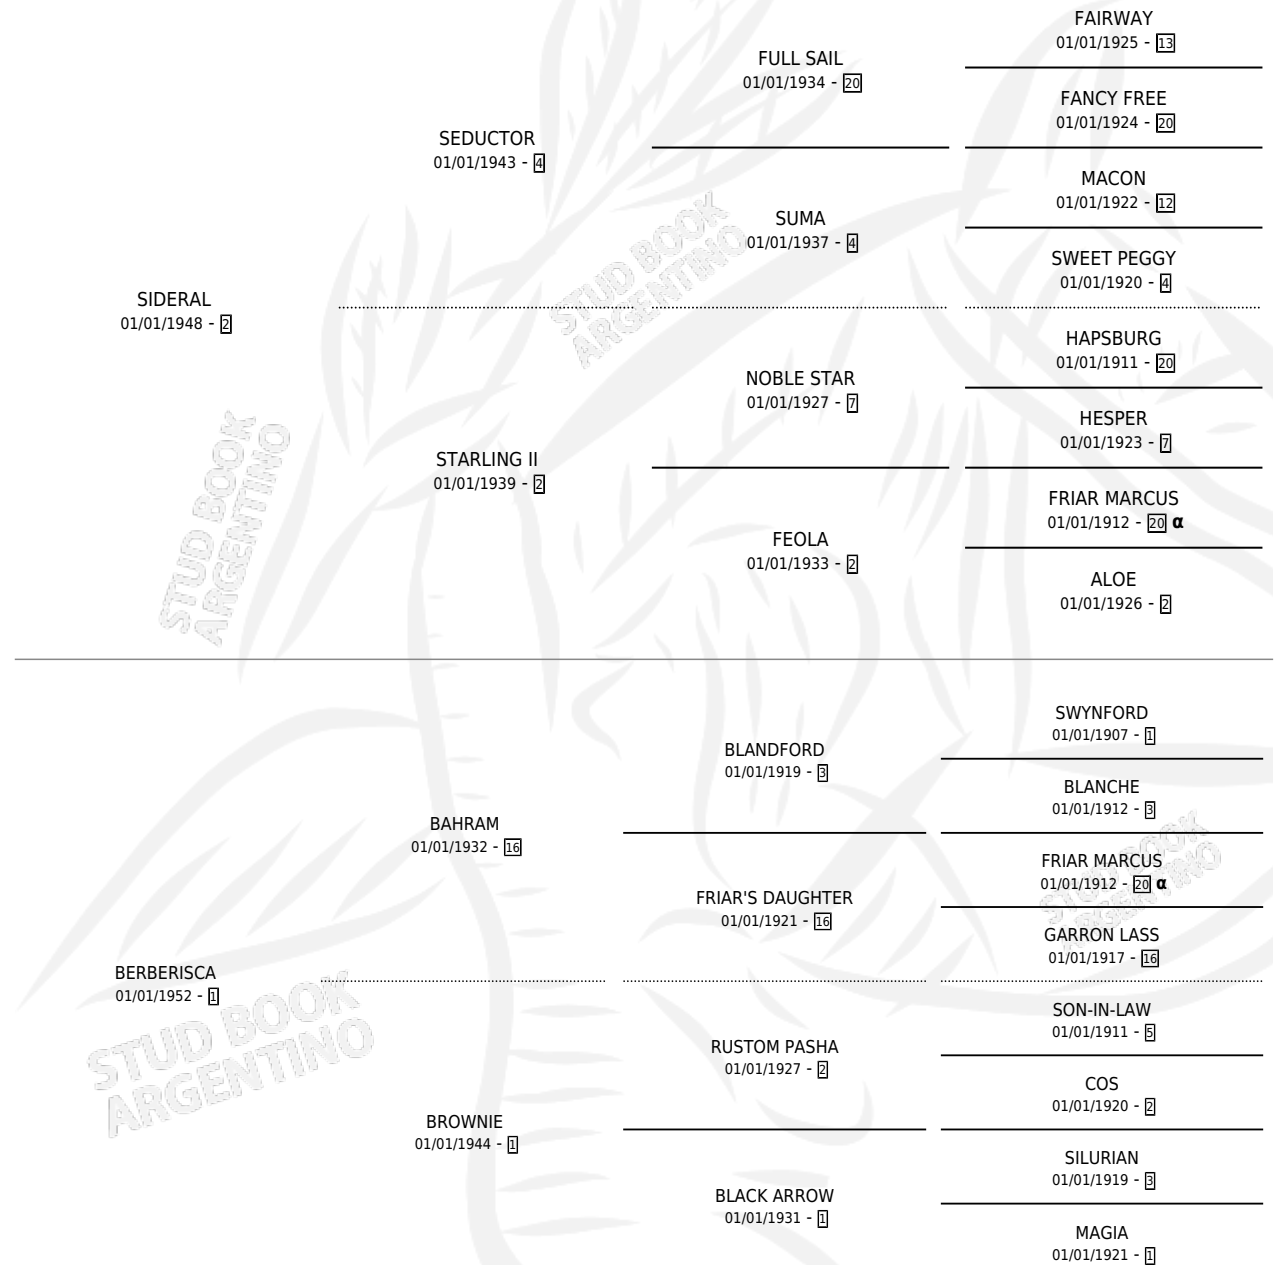

SAIDA

por **SIDERAL** y **BERBERISCA** por **BAHRAM**

Argentina · Hembra · Zaino Negro · SP · 01/01/1966
Familia 1-h · Volumen 26

ESTADO

TIPIFICACIÓN SANGUÍNEA	X
TIPIFICACIÓN POR ADN	X
PASAPORTE	X
IDENTIFICACIÓN POR MICROCHIP	X
REPRODUCTOR	✓

Lugar de nacimiento: Campo particular

Criador: Sin dato

~

HIJOS

	MACHOS	HEMBRAS
6 NACIERON	4	2
2 CORRIERON	2	0
2 GANARON	2	0
1 GANADORES CL	0 GANADORES GR	0 GANADORES G1

PEDIGREE

INBREEDING : α

S

mientos 1 / Efectividad 100%

PADRILLO

PRODUCTO

CRIADOR

1ER SERVICIO

ÚLTIMO SERVICIO

NEUROLOGO

SARA (H Z, 27/09/1984)