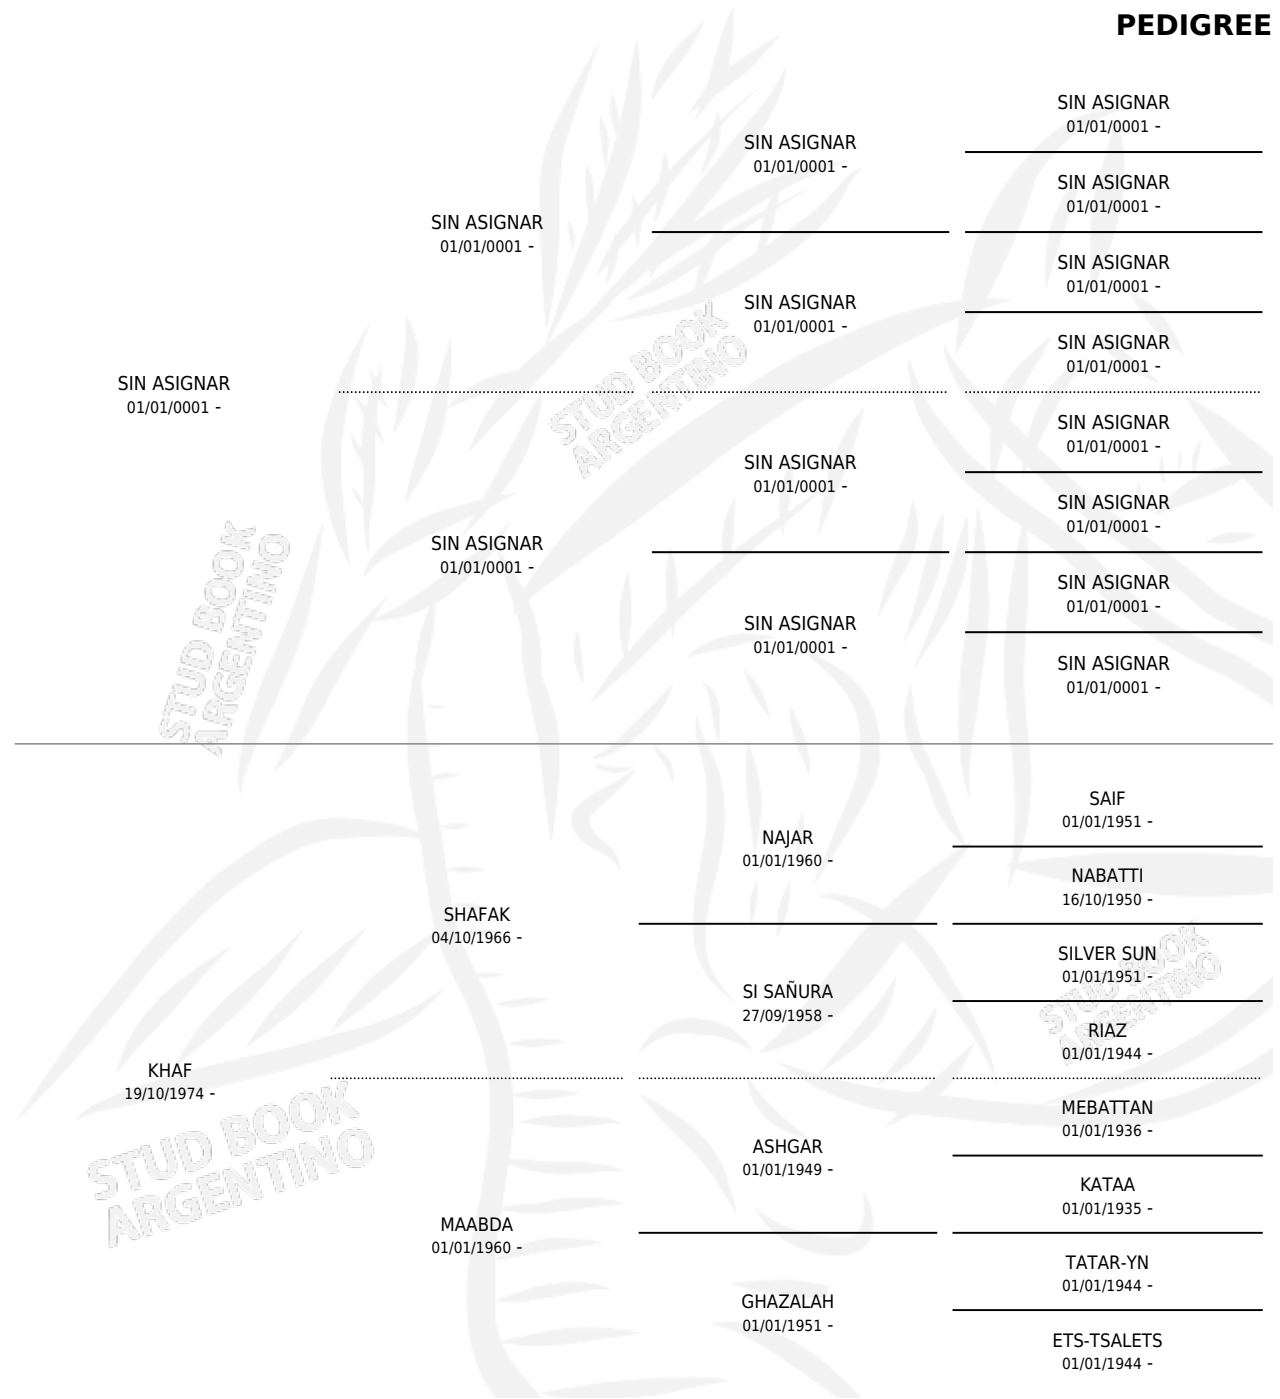

KARLA

PEDIGREE

por SIN ASIGNAR y KHAF por SHAFAK

Argentina · Hembra · Tordillo · AP · 06/11/1981
Familia · Volumen 31

ESTADO

TIPIFICACIÓN SANGUÍNEA	✓
TIPIFICACIÓN POR ADN	X
PASAPORTE	X
IDENTIFICACIÓN POR MICROCHIP	X
REPRODUCTOR	✓

Lugar de nacimiento: Campo particular

Criador: Sin dato

~

HIJOS

	MACHOS	HEMBRAS
6 NACIERON	5	1
SIN ACTUACIONES		

S

mientos 4 / Efectividad 80.00%

PADRILLO	PRODUCTO	CRIADOR	1ER SERVICIO	ÚLTIMO SERVICIO
LC NUDEK	M.F. DUKAR (M A, 18/08/1992)	SIN DATO	06/09/1991	11/09/1991
ANSATA EL MABROUK (US)	MF ZAPHIR (M T, 13/08/1990)	SIN DATO	15/09/1989	23/09/1989
ANSATA EL MABROUK (US)	MF MAKAR (M A, 06/09/1989)	SIN DATO	22/09/1988	09/10/1988
ANSATA EL MABROUK (US)	∅		05/11/1987	05/11/1987
JALED	KARYMA (H A, 27/10/1986) •MURIÓ EL 02/03/1987•	SIN DATO	25/11/1985	29/11/1985