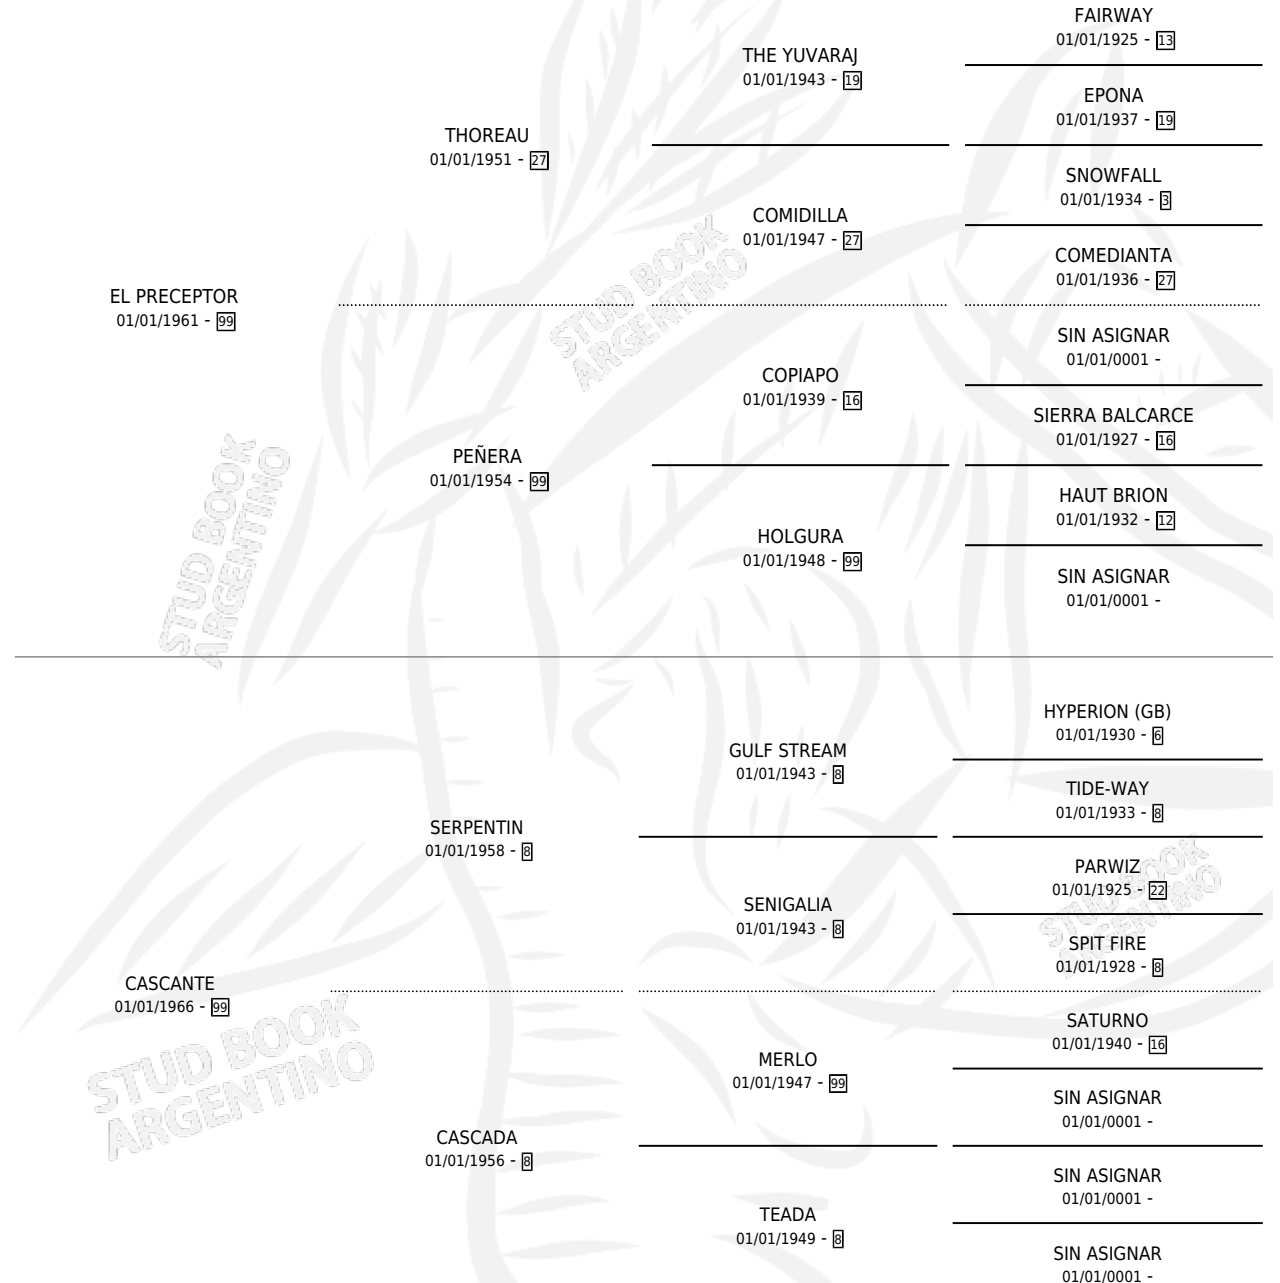

CASCOTEADO

por **EL PRECEPTOR** y **CASCANTE** por **SERPENTIN**

Argentina · Macho · Zaino Doradillo · SP · 01/01/1981
Familia 99 · Volumen 31

ESTADO

TIPIFICACIÓN SANGUÍNEA	✓
TIPIFICACIÓN POR ADN	X
PASAPORTE	X
IDENTIFICACIÓN POR MICROCHIP	X
REPRODUCTOR	✓

Lugar de nacimiento: Campo particular

Criador: Sin dato

~

HIJOS

	MACHOS	HEMBRAS
4 NACIERON	2	2
2 CORRIERON	1	1

SIN ACTUACIONES

PEDIGREE

CAMPAÑA

Solo carreras oficiales de Argentina

POR EDAD

EDAD	CC	1°	2°	3°	4°	5°	NP	CLC	CLG	CLCG1	CLGG1	IMPORTE	GANANCIA / CC
5 AÑOS	1	1	0	0	0	0	0	0	0	0	0	\$0	\$0
6 AÑOS	3	3	0	0	0	0	0	0	0	0	0	\$0	\$0
TOTALES	4	4	0	0	0	0	0	0	0	0	0	\$0	\$0
%		100%	0.0%	0.0%	0.0%	0.0%	0.0%	0.0%	0.0%	0.0%	0.0%		