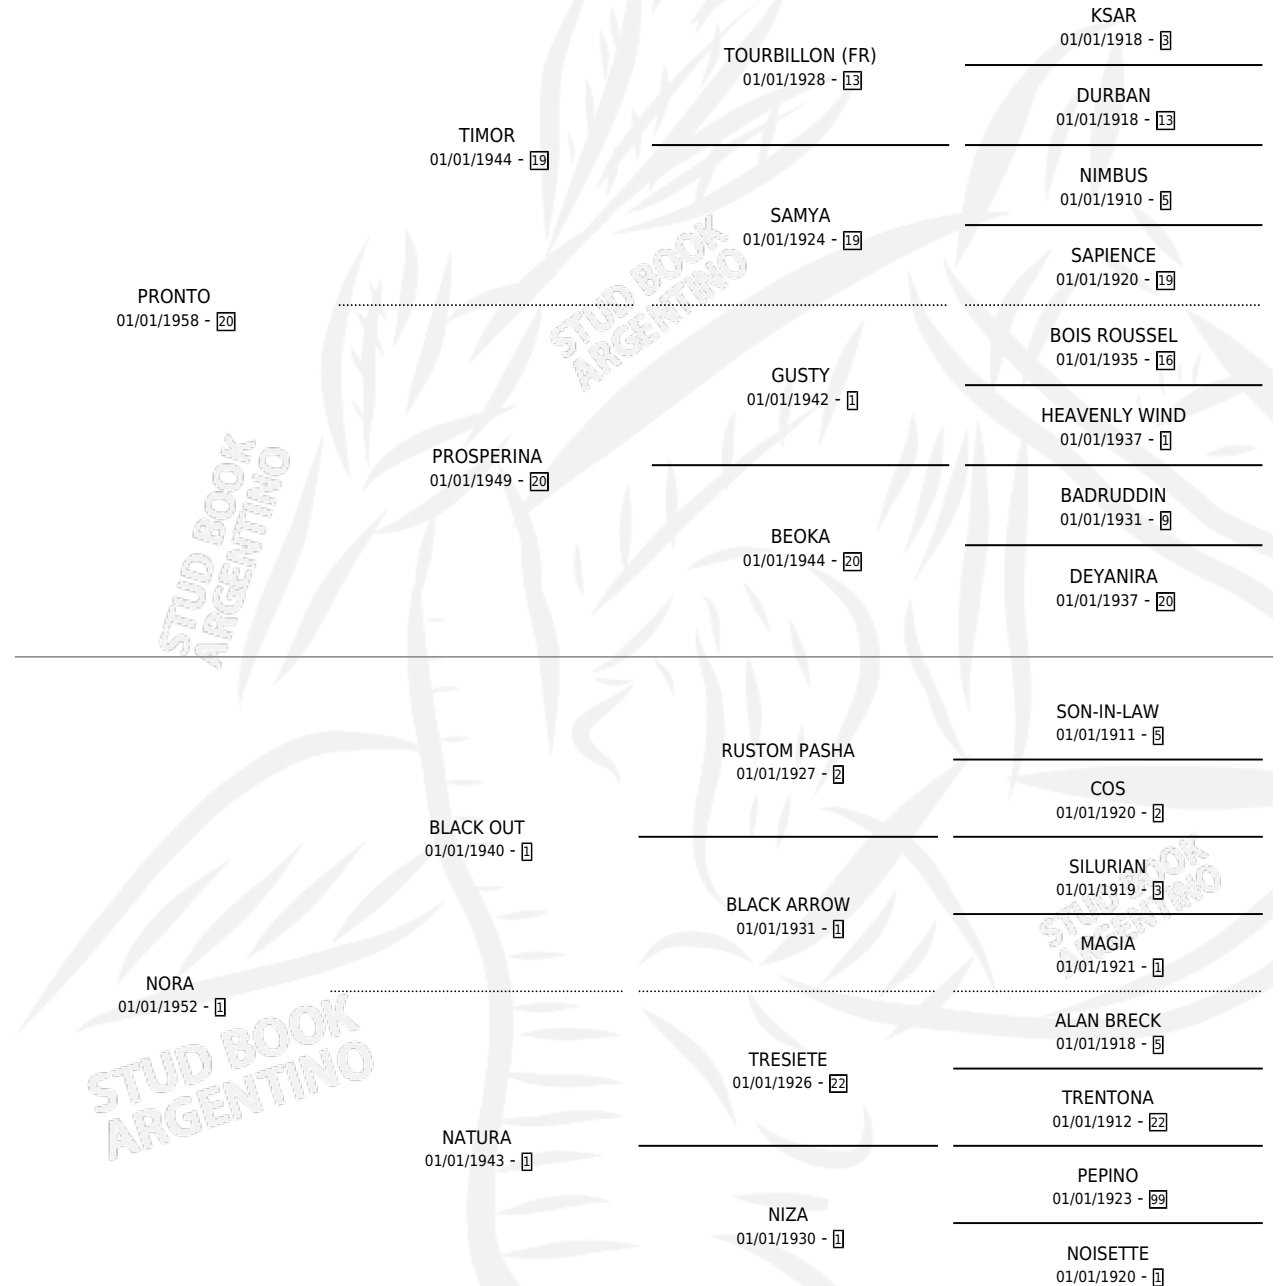

NASHOBA

por PRONTO y NORA por BLACK OUT

Argentina · Hembra · Zaino · SP · 12/11/1966
Familia 1-j · Volumen 26

ESTADO

TIPIFICACIÓN SANGUÍNEA	X
TIPIFICACIÓN POR ADN	X
PASAPORTE	X
IDENTIFICACIÓN POR MICROCHIP	X
REPRODUCTOR	✓

Lugar de nacimiento: Campo particular

Criador: Sin dato

~

HIJOS

	MACHOS	HEMBRAS
12 NACIERON	3	9
5 CORRIERON	2	3
5 GANARON	2	3

0	0	0
GANADORES CL	GANADORES GR	GANADORES G1

PEDIGREE