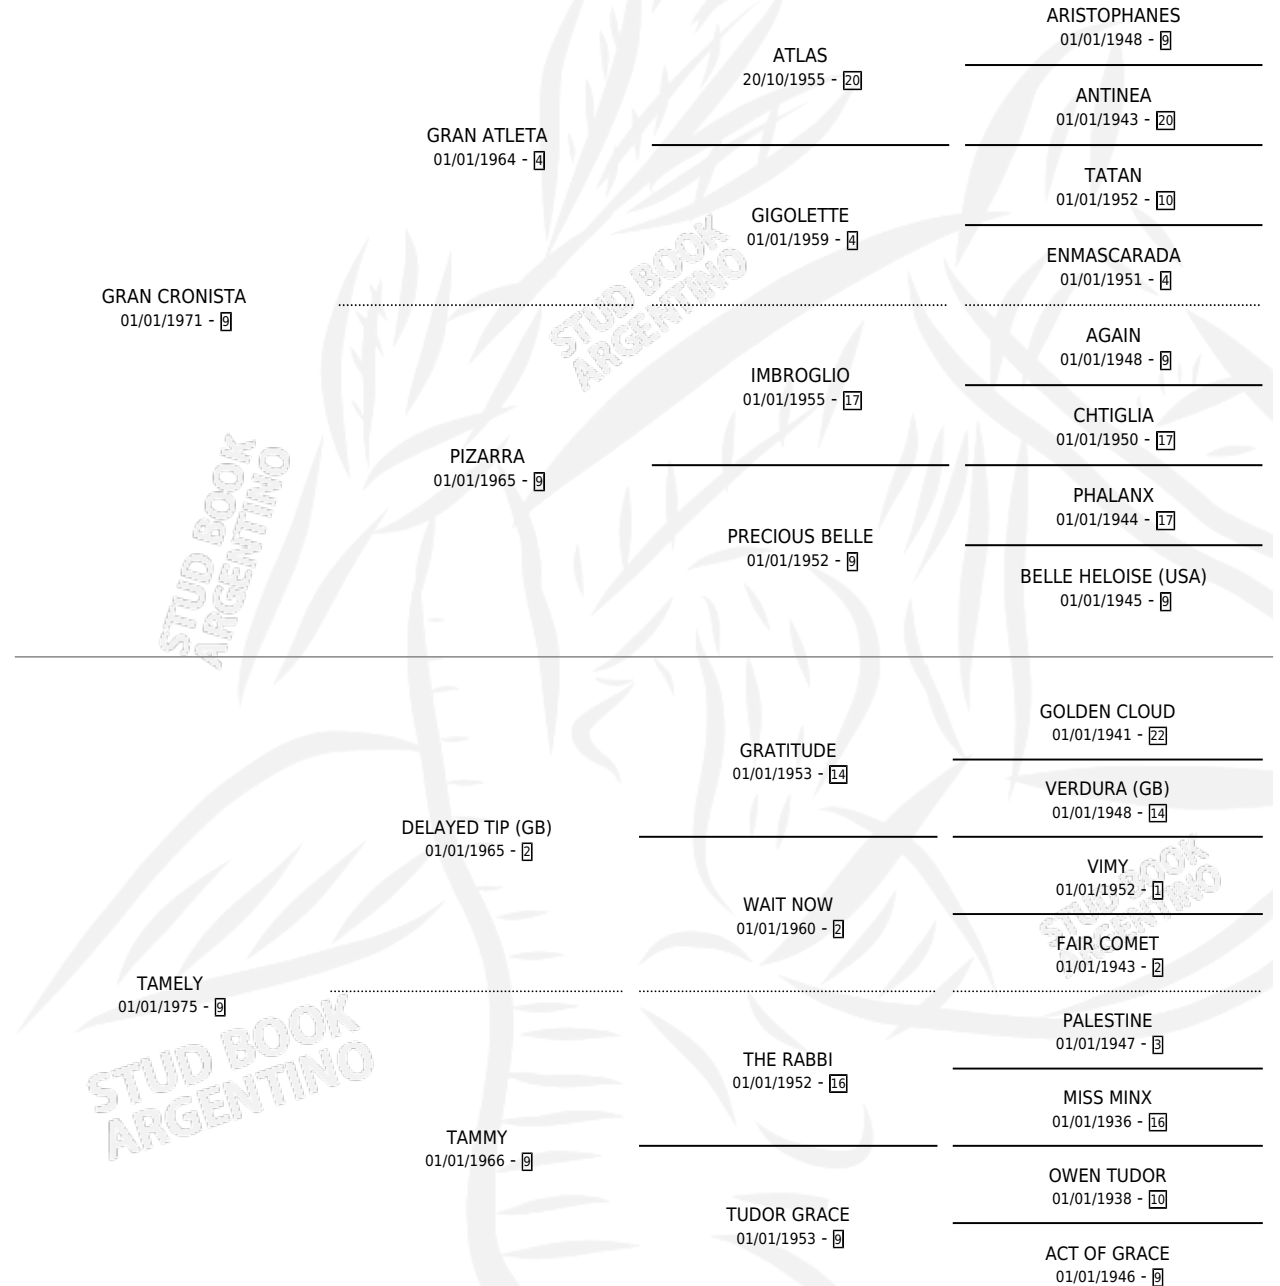

GRAN LETRADO

por GRAN CRONISTA y TAMELY por DELAYED TIP (GB)

Argentina · Macho · No Consigna · SP · 01/01/1981
Familia 9-c · Volumen 31

ESTADO

TIPIFICACIÓN SANGUÍNEA	X
TIPIFICACIÓN POR ADN	X
PASAPORTE	X
IDENTIFICACIÓN POR MICROCHIP	X
REPRODUCTOR	X

Lugar de nacimiento: Campo particular

Criador: La Calandria

PEDIGREE

CAMPAÑA

Solo carreras oficiales de Argentina

POR EDAD

EDAD	CC	1°	2°	3°	4°	5°	NP	CLC	CLG	CLCG1	CLGG1	IMPORTE	GANANCIA / CC
5 AÑOS	2	2	0	0	0	0	0	0	0	0	0	\$0	\$0
TOTALES	2	2	0	0	0	0	0	0	0	0	0	\$0	\$0
%		100%	0.0%	0.0%	0.0%	0.0%	0.0%	0.0%	0.0%	0.0%	0.0%		