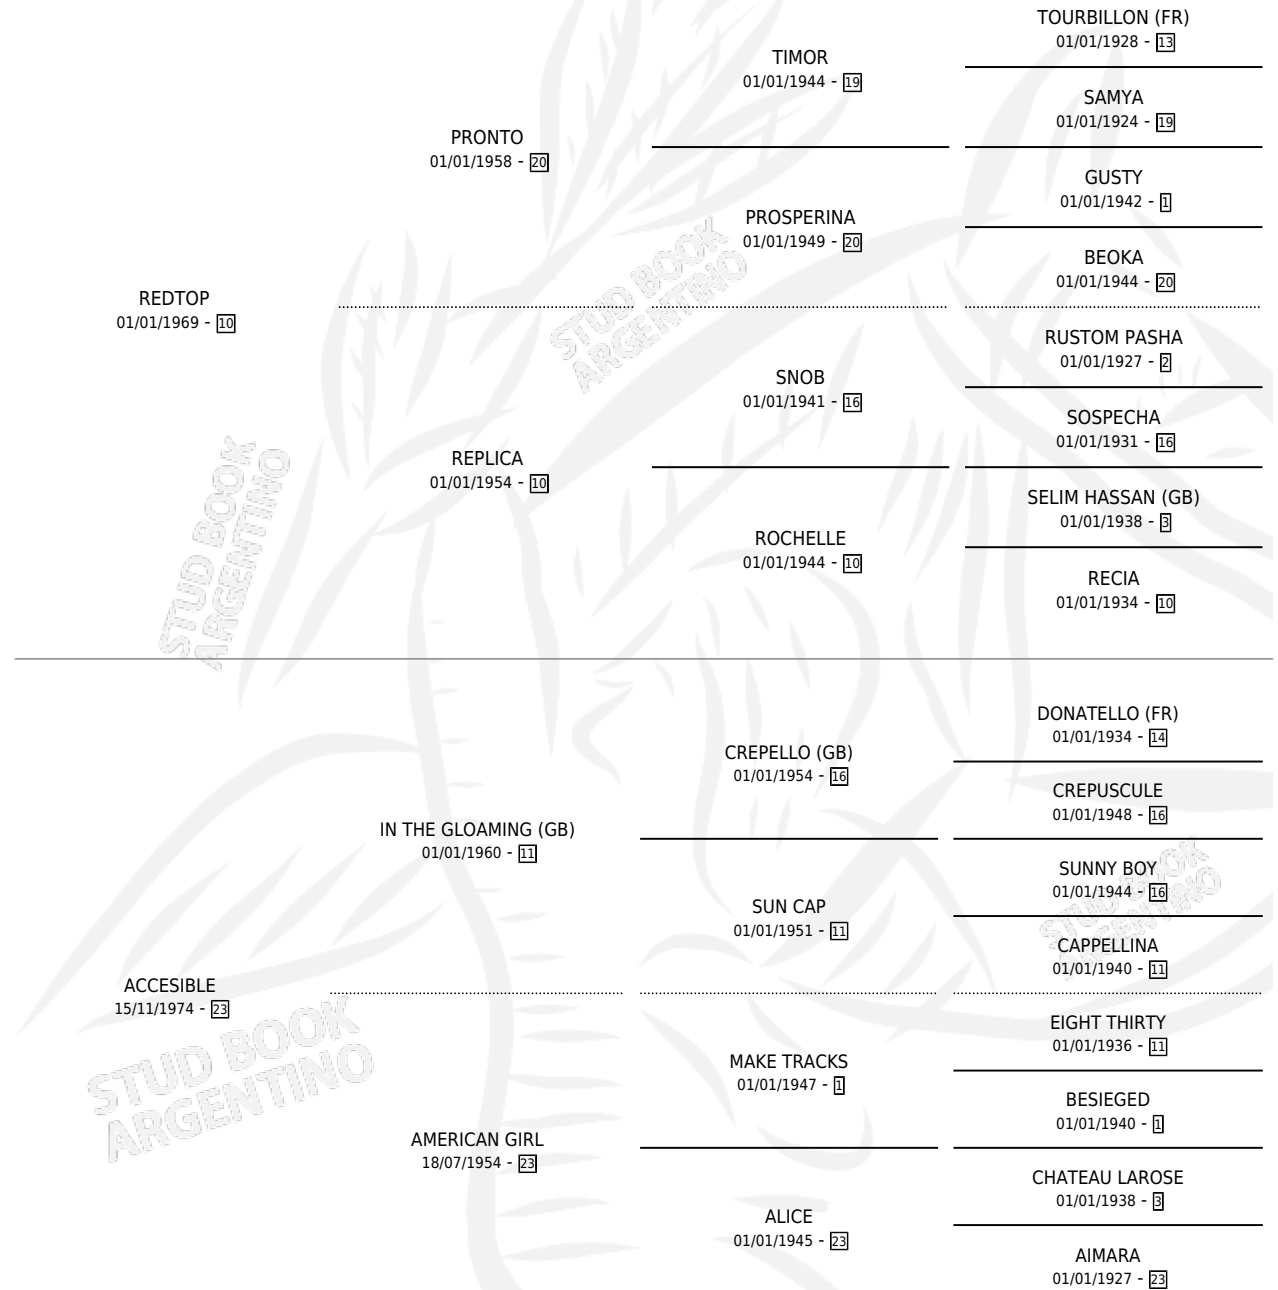

ENRAMADA

por REDTOP y ACCESIBLE por IN THE GLOAMING (GB)

Argentina · Hembra · Alazan · SP · 03/11/1981
Familia 23-a · Volumen 31

ESTADO

TIPIFICACIÓN SANGUÍNEA	✓
TIPIFICACIÓN POR ADN	X
PASAPORTE	X
IDENTIFICACIÓN POR MICROCHIP	X
REPRODUCTOR	✓

Lugar de nacimiento: Campo particular

Criador: Sin dato

~

HIJOS

	MACHOS	HEMBRAS
6 NACIERON	4	2
2 CORRIERON	2	0
1 GANARON	1	0
0 GANADORES CL	0 GANADORES GR	0 GANADORES G1

PEDIGREE

CAMPAÑA

Solo carreras oficiales de Argentina