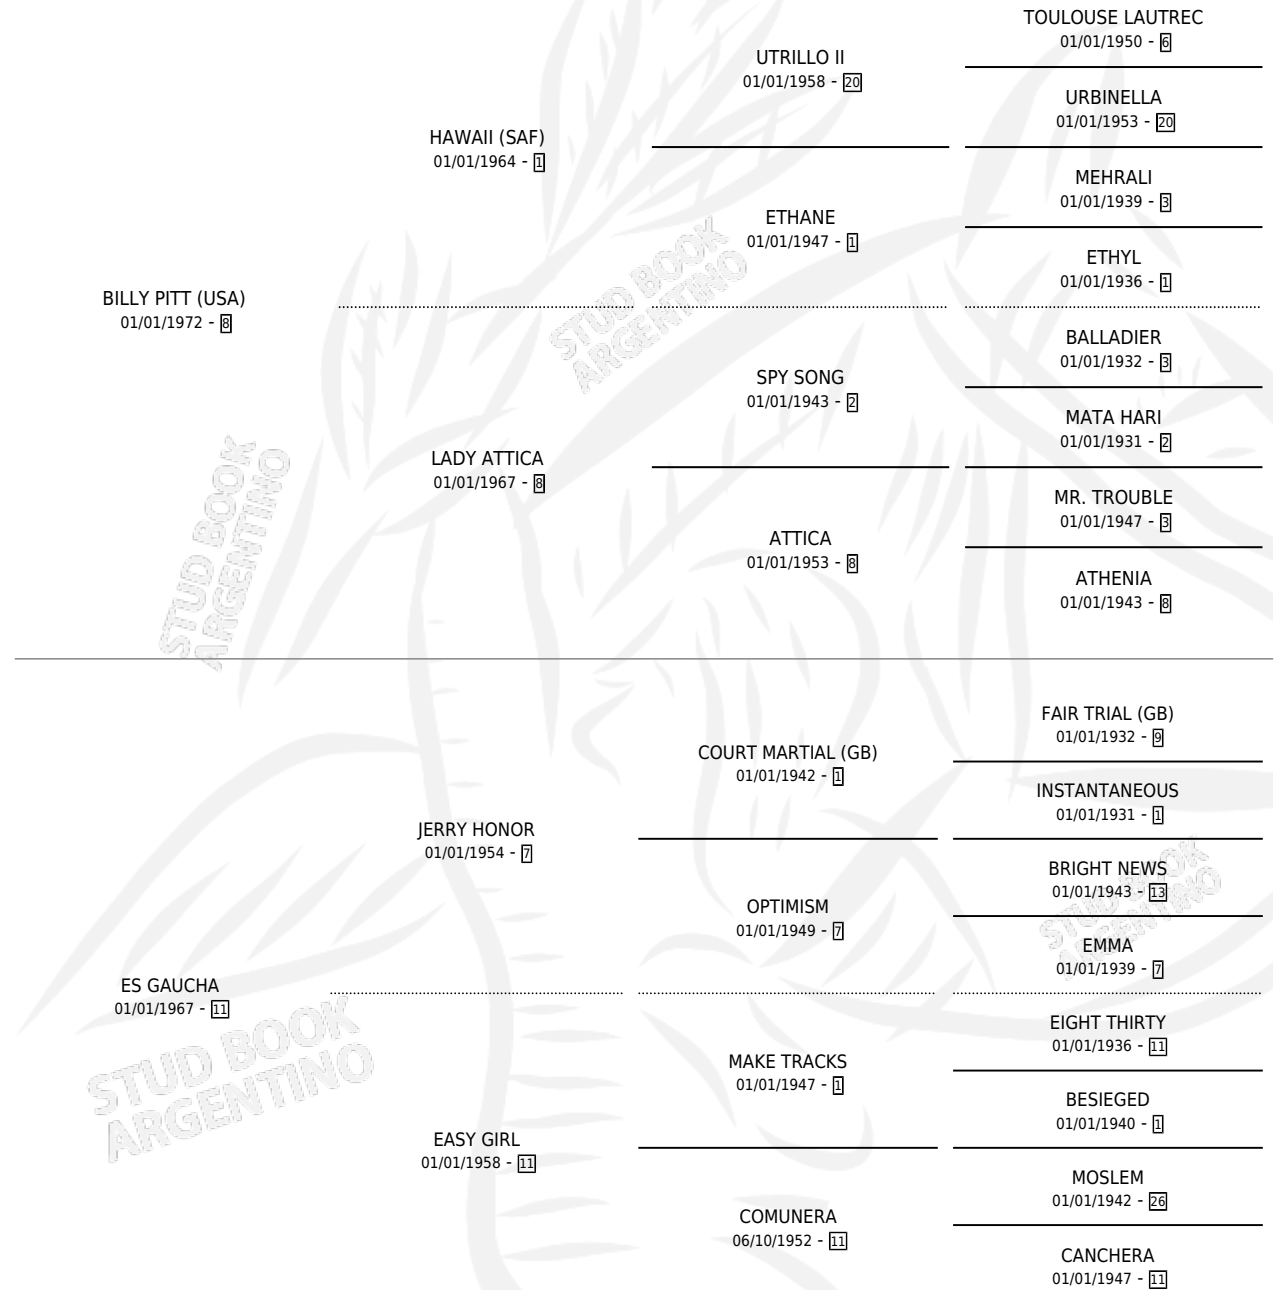

BILLY GAUPO

por **BILLY PITT (USA)** y **ES GAUCHA** por **JERRY HONOR**

Argentina · Macho · No Consigna · SP · 01/01/1981
Familia 11-c · Volumen 31

ESTADO

TIPIFICACIÓN SANGUÍNEA	X
TIPIFICACIÓN POR ADN	X
PASAPORTE	X
IDENTIFICACIÓN POR MICROCHIP	X
REPRODUCTOR	X

Lugar de nacimiento: Campo particular

Criador: Sin dato

PEDIGREE

CAMPAÑA

Solo carreras oficiales de Argentina

POR EDAD

EDAD	CC	1°	2°	3°	4°	5°	NP	CLC	CLG	CLCG1	CLGG1	IMPORTE	GANANCIA / CC
4 AÑOS	1	1	0	0	0	0	0	0	0	0	0	\$0	\$0
TOTALES	1	1	0	0	0	0	0	0	0	0	0	\$0	\$0
%		100%	0.0%	0.0%	0.0%	0.0%	0.0%	0.0%	0.0%	0.0%	0.0%		