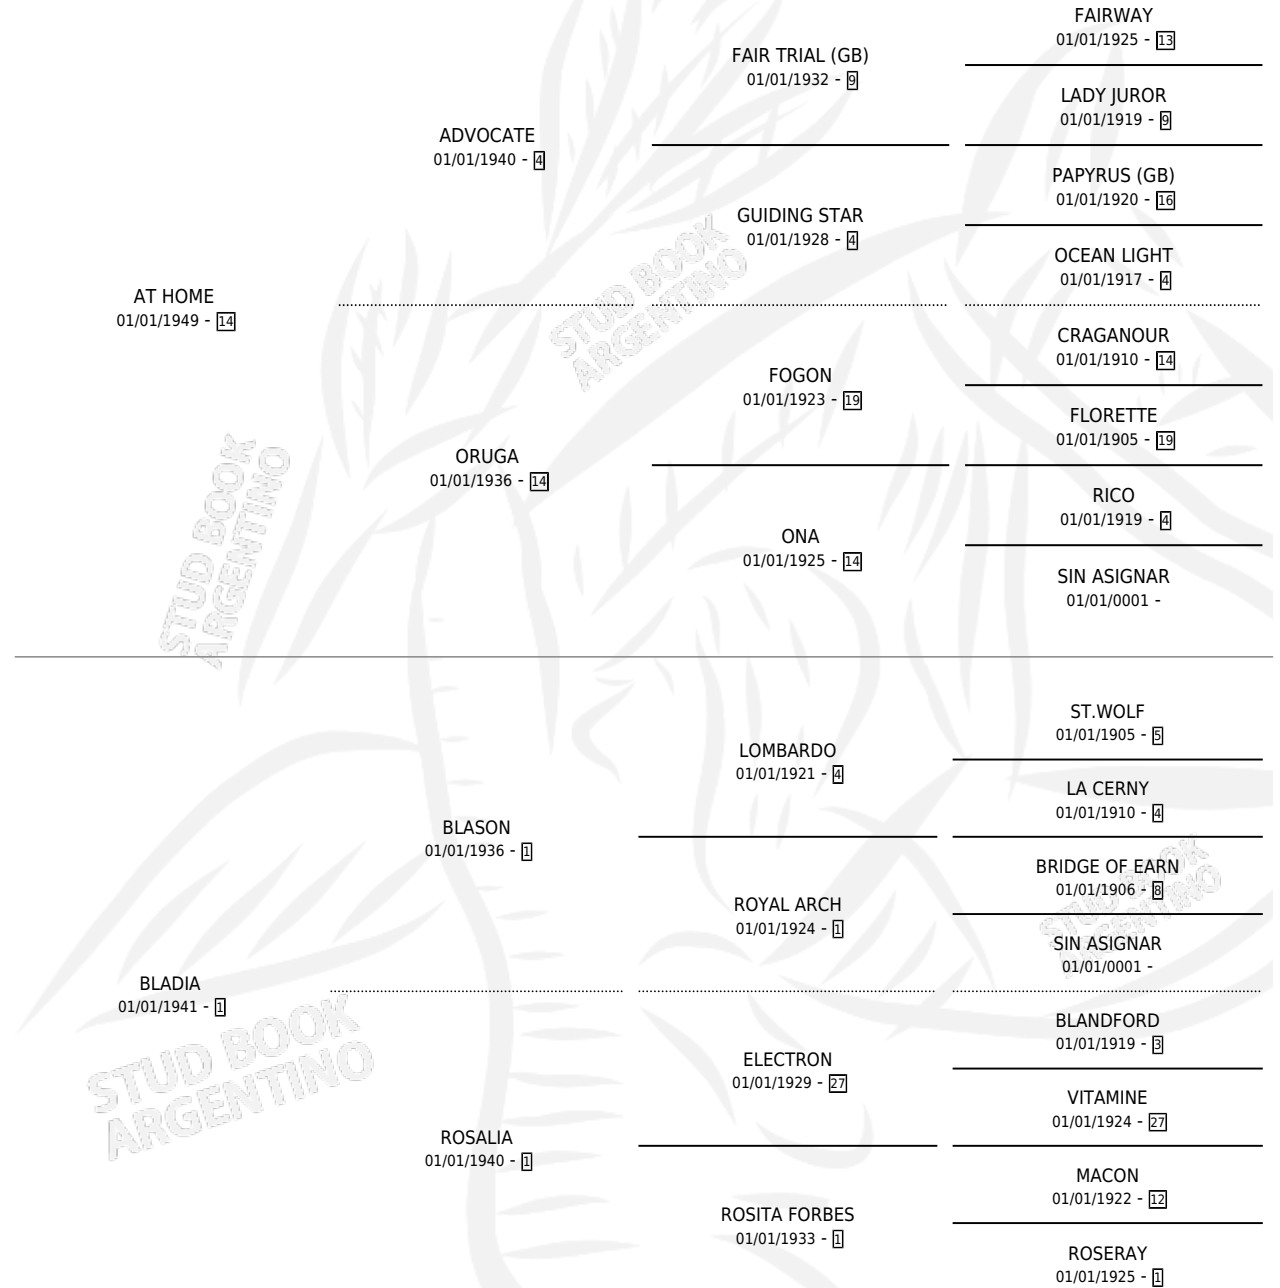

ANSELMA

por AT HOME y BLADIA por BLASON

Argentina · Hembra · Alazan · SP · 20/11/1966
Familia 1-s · Volumen 26

ESTADO

TIPIFICACIÓN SANGUÍNEA	X
TIPIFICACIÓN POR ADN	X
PASAPORTE	X
IDENTIFICACIÓN POR MICROCHIP	X
REPRODUCTOR	✓

Lugar de nacimiento: Campo particular

Criador: Sin dato

~

HIJOS

	MACHOS	HEMBRAS
7 NACIERON	2	5
2 CORRIERON	2	0
2 GANARON	2	0
0 GANADORES CL	0 GANADORES GR	0 GANADORES G1

PEDIGREE

S

cimientos 7 / Efectividad 50.00%

PADRILLO	PRODUCTO	CRIADOR	1ER SERVICIO	ÚLTIMO SERVICIO
SERXENS	Ø			
ANSELMA	Ø			
Datos oficiales del Stud Book Argentino				
Documento generado el 25/04/2026				
EL VIRTUOSO	Ø			
studbook.org.ar				
EL CALIFA	Ø			
EL CURACA	Ø			
EL NIHUIL	TWINKLE STAR (H A, 22/09/1983)	SIN DATO		
EL BOTIJA	LADY MATILDE (H AT, 31/10/1979)	SIN DATO		
EL BOTIJA	AGNESE (H A, 29/09/1978) •MURIÓ EL 14/10/1990•	SIN DATO		
UTOPICO	ASHE (M A, 01/10/1976)	SIN DATO		
EL CURACA	EL ARLEQUIN (M Z, 09/10/1975) •MURIÓ EL 01/07/2007•	SIN DATO		
UTOPICO	ANSERMA (H A, 17/10/1973) •MURIÓ EL 01/07/2005•	SIN DATO		
COLOSSAL	ALTA TENSION (H A, 30/11/1971) •MURIÓ EL 01/07/2003•	SIN DATO		
CHOCOLATE	Ø			