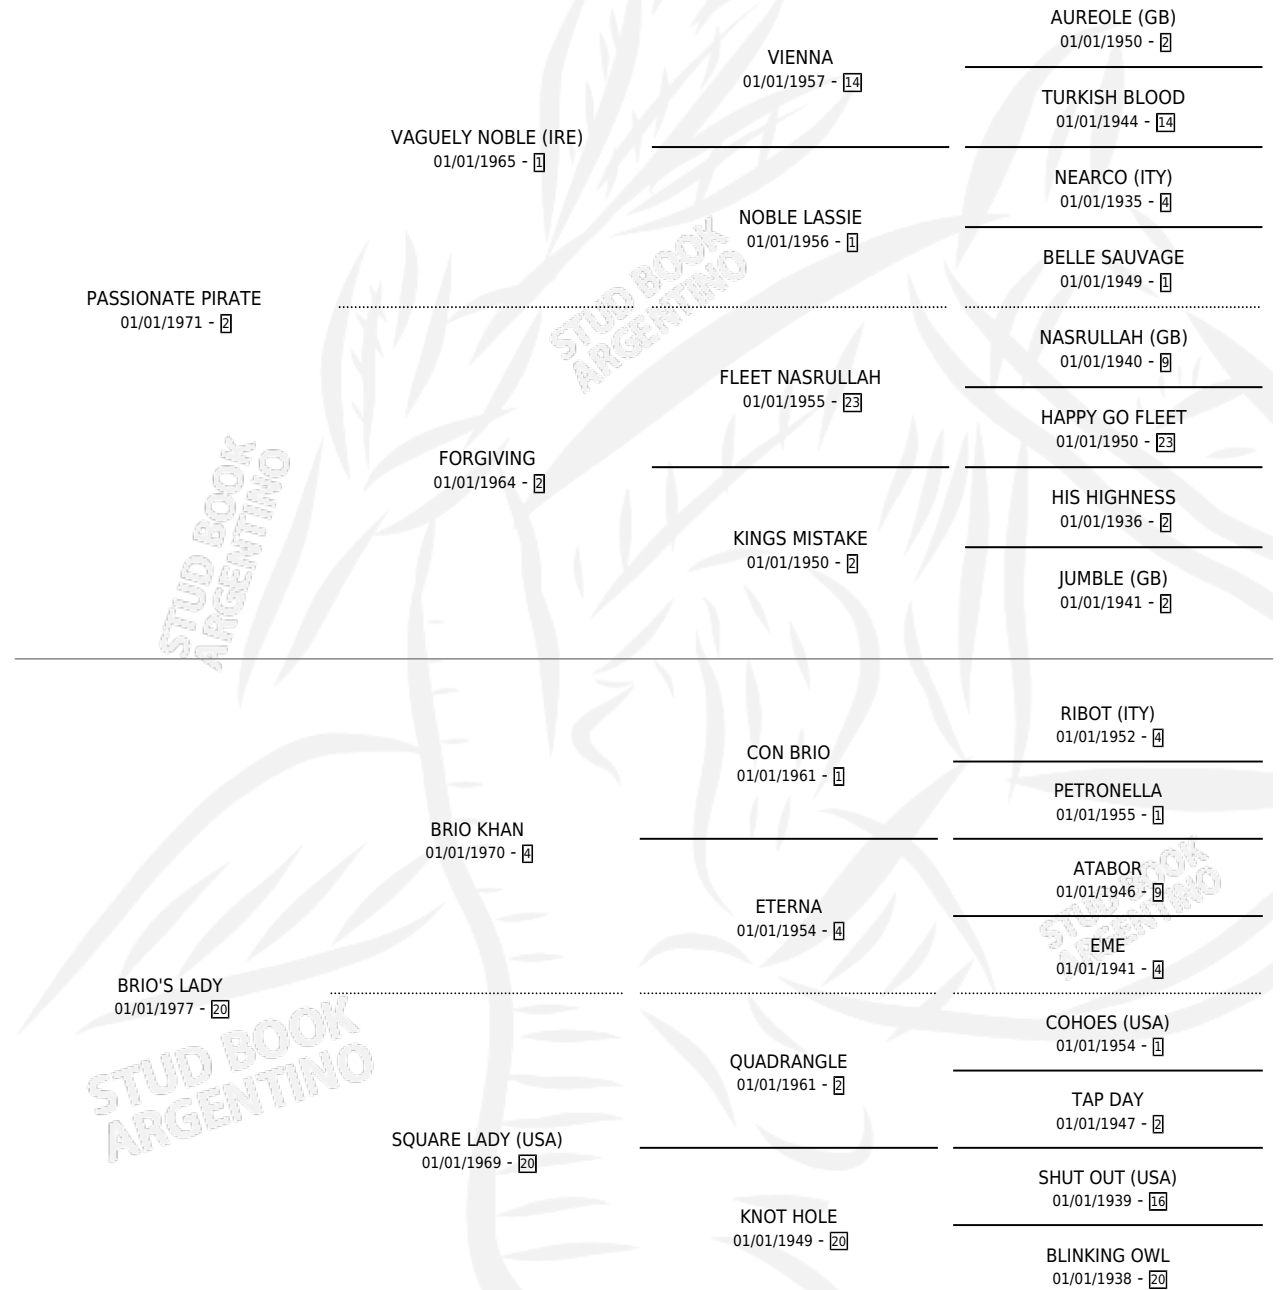

BRIGAND

por **PASSIONATE PIRATE** y **BRIO'S LADY** por **BRIO KHAN**

Argentina · Macho · Tordillo · SP · 27/09/1981
Familia 20 · Volumen 31

ESTADO

TIPIFICACIÓN SANGUÍNEA	X
TIPIFICACIÓN POR ADN	X
PASAPORTE	X
IDENTIFICACIÓN POR MICROCHIP	X
REPRODUCTOR	X

Lugar de nacimiento: Campo particular

Criador: Sin dato

PEDIGREE

CAMPAÑA

Solo carreras oficiales de Argentina

POR EDAD

EDAD	CC	1°	2°	3°	4°	5°	NP	CLC	CLG	CLCG1	CLGG1	IMPORTE	GANANCIA / CC
3 AÑOS	1	1	0	0	0	0	0	0	0	0	0	\$0	\$0
5 AÑOS	1	1	0	0	0	0	0	0	0	0	0	\$0	\$0
TOTALES	2	2	0	0	0	0	0	0	0	0	0	\$0	\$0
%		100%	0.0%	0.0%	0.0%	0.0%	0.0%	0.0%	0.0%	0.0%	0.0%		