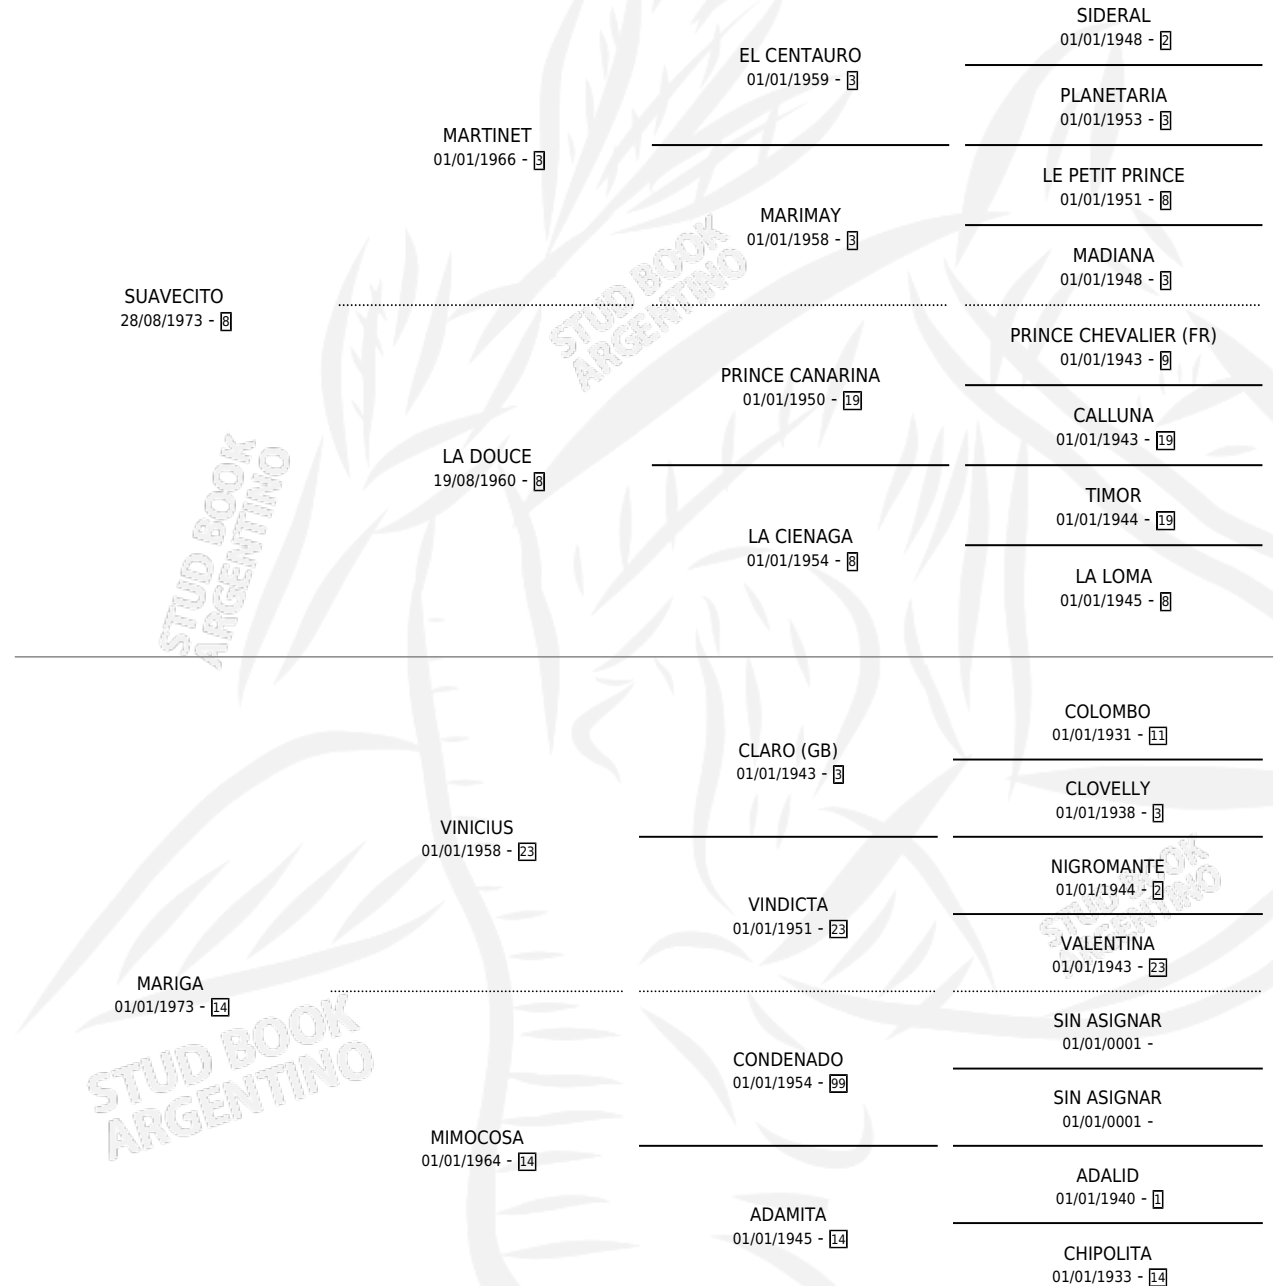

EL PEREJIL

por SUAVECITO y MARIGA por VINICIUS

Argentina · Macho · No Consigna · SP · 01/01/1981
Familia 14 · Volumen 31

ESTADO

TIPIFICACIÓN SANGUÍNEA	X
TIPIFICACIÓN POR ADN	X
PASAPORTE	X
IDENTIFICACIÓN POR MICROCHIP	X
REPRODUCTOR	X

Lugar de nacimiento: Campo particular

Criador: Sin dato

PEDIGREE