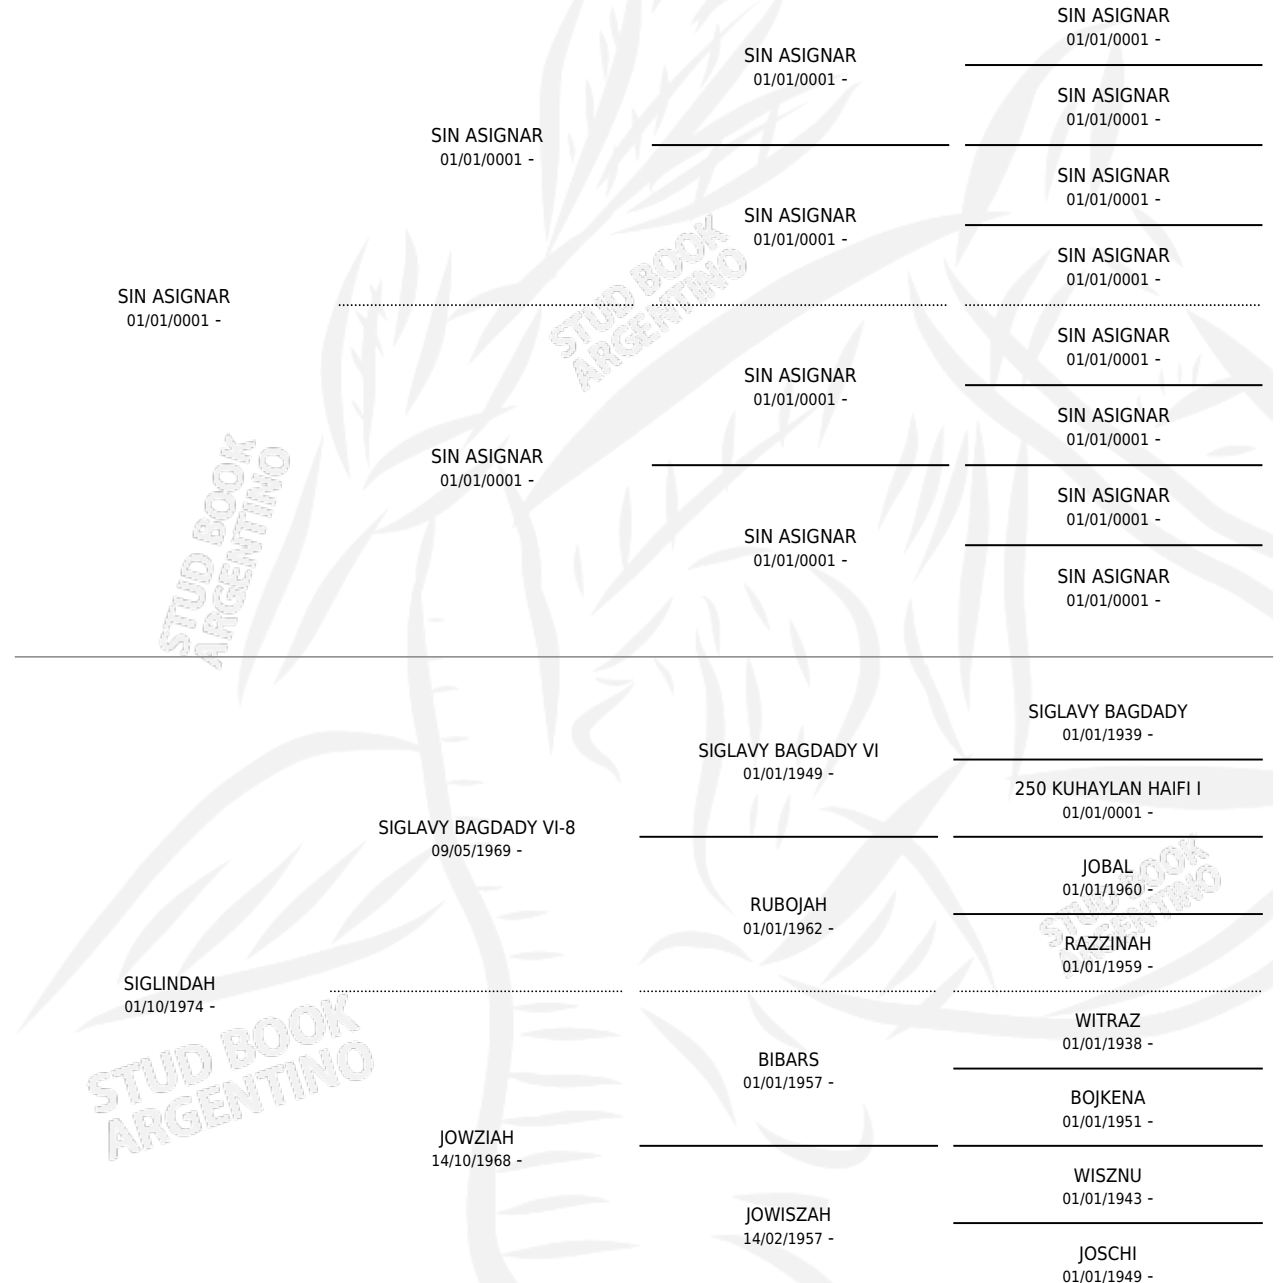

SIKAS

por **SIN ASIGNAR** y **SIGLINDAH** por **SIGLAVY BAGDADY VI-8**

Argentina · Macho · Alazan · AP · 16/11/1981
Familia · Volumen 31

ESTADO

TIPIFICACIÓN SANGUÍNEA	X
TIPIFICACIÓN POR ADN	X
PASAPORTE	X
IDENTIFICACIÓN POR MICROCHIP	X
REPRODUCTOR	✓

Lugar de nacimiento: Campo particular
Criador: Sin dato

~

HIJOS

	MACHOS	HEMBRAS
4 NACIERON	2	2
SIN ACTUACIONES		

PEDIGREE