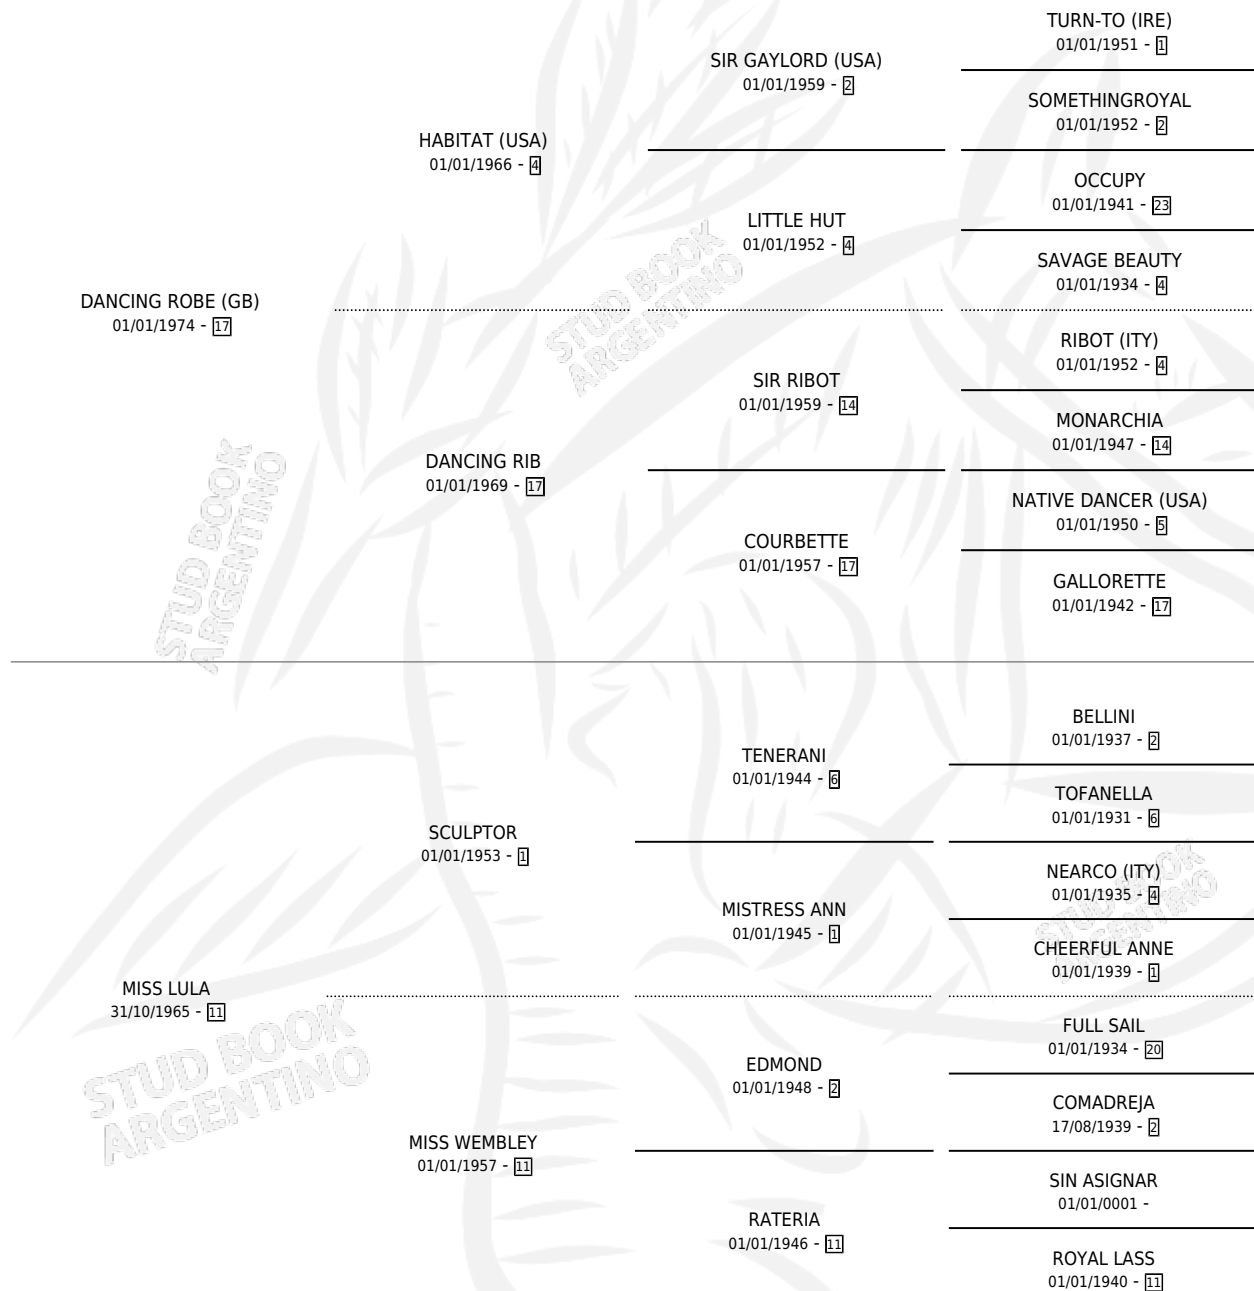

DANCING MAGIC

por **DANCING ROBE (GB)** y **MISS LULA** por **SCULPTOR**

Argentina · Macho · Alazan · SP · 08/11/1981
Familia 11-d · Volumen 31

ESTADO

TIPIFICACIÓN SANGUÍNEA	X
TIPIFICACIÓN POR ADN	X
PASAPORTE	X
IDENTIFICACIÓN POR MICROCHIP	X
REPRODUCTOR	X

Lugar de nacimiento: Campo particular

Criador: Firmamento

PEDIGREE

DANCING MAGIC

Datos oficiales del Stud Book Argentino

Documento generado el 02/05/2026

studbook.org.ar