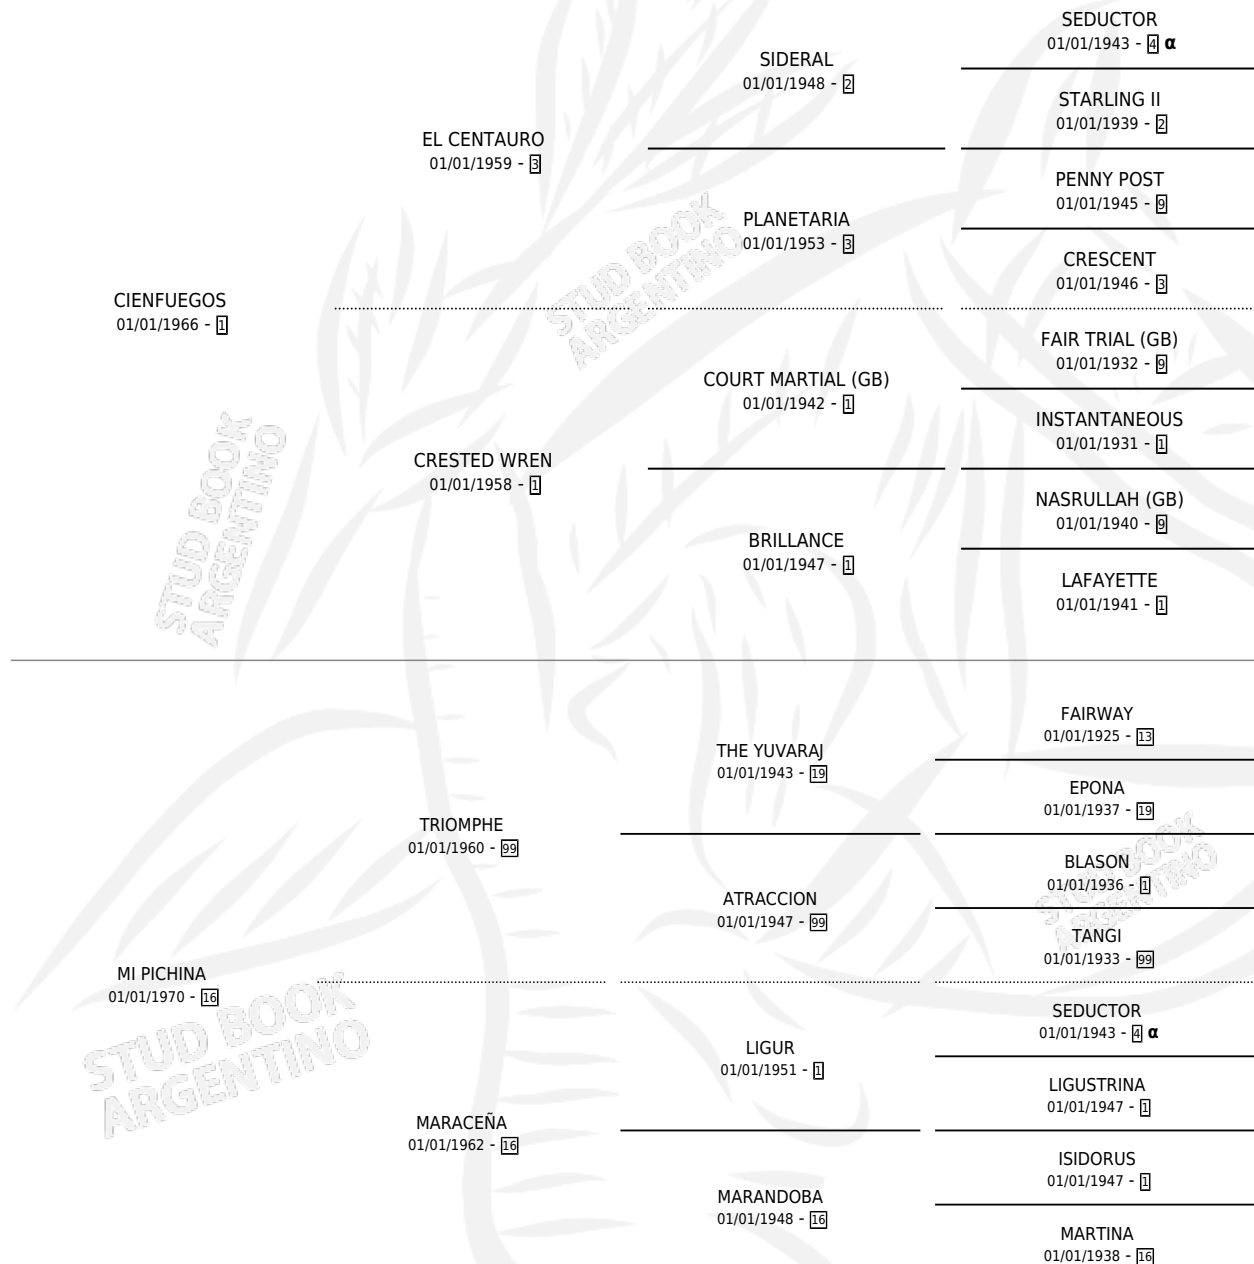

FUEGO CHINO

por CIENFUEGOS y MI PICHINA por TRIOMPHE

Argentina · Macho · No Consigna · SP · 01/01/1981
Familia 16 · Volumen 31

ESTADO

TIPIFICACIÓN SANGUÍNEA	X
TIPIFICACIÓN POR ADN	X
PASAPORTE	X
IDENTIFICACIÓN POR MICROCHIP	X
REPRODUCTOR	X

Lugar de nacimiento: Campo particular

Criador: Sin dato

PEDIGREE

INBREEDING : α

CAMPAÑA

Solo carreras oficiales de Argentina

POR EDAD

EDAD	CC	1°	2°	3°	4°	5°	NP	CLC	CLG	CLCG1	CLGG1	IMPORTE	GANANCIA / CC
4 AÑOS	1	1	0	0	0	0	0	0	0	0	0	\$0	\$0
7 AÑOS	2	2	0	0	0	0	0	0	0	0	0	\$0	\$0
8 AÑOS	11	0	0	0	1	1	9	0	0	0	0	\$0	\$0
TOTALES	14	3	0	0	1	1	9	0	0	0	0	\$0	\$0
%		21.4%	0.0%	0.0%	7.1%	7.1%	64.3%	0.0%	0.0%	0.0%	0.0%		