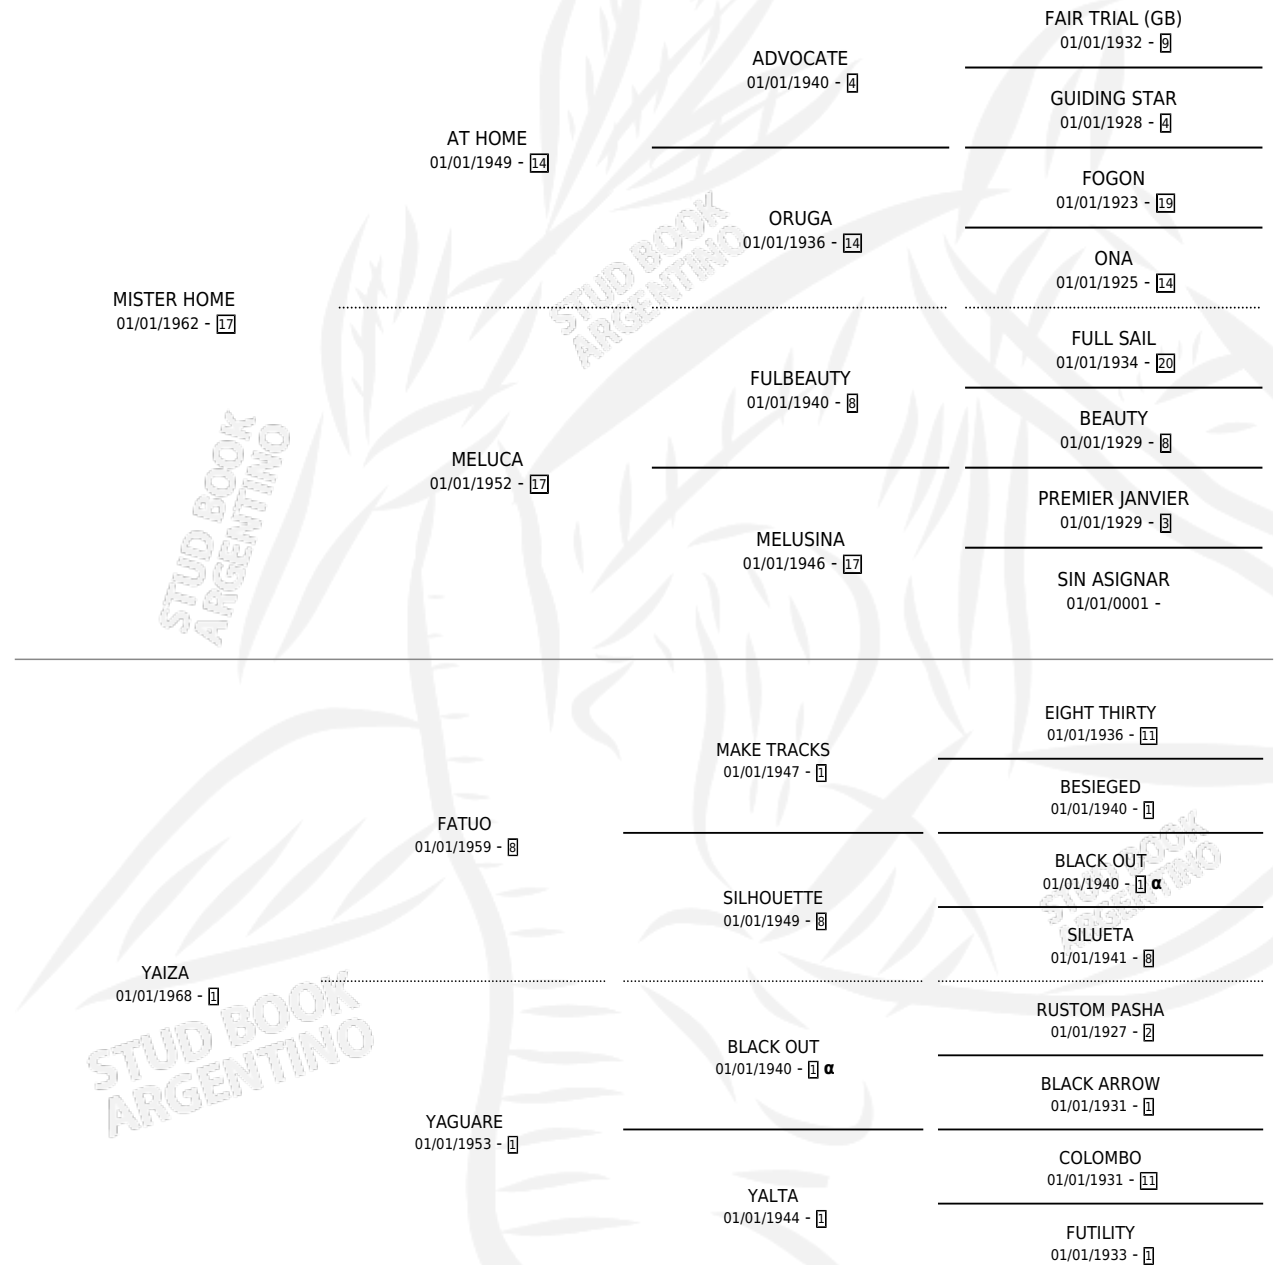

EL RETOBADO

por MISTER HOME y YAIZA por FATUO

Argentina · Macho · No Consigna · SP · 01/01/1981
Familia 1-I · Volumen 31

ESTADO

TIPIFICACIÓN SANGUÍNEA	X
TIPIFICACIÓN POR ADN	X
PASAPORTE	X
IDENTIFICACIÓN POR MICROCHIP	X
REPRODUCTOR	X

Lugar de nacimiento: Campo particular

Criador: Sin dato

PEDIGREE

INBREEDING : α

CAMPAÑA

Solo carreras oficiales de Argentina

POR EDAD

EDAD	CC	1°	2°	3°	4°	5°	NP	CLC	CLG	CLCG1	CLGG1	IMPORTE	GANANCIA / CC
6 AÑOS	2	2	0	0	0	0	0	0	0	0	0	\$0	\$0
8 AÑOS	6	0	0	0	0	0	6	0	0	0	0	\$0	\$0
TOTALES	8	2	0	0	0	0	6	0	0	0	0	\$0	\$0
%		25.0%	0.0%	0.0%	0.0%	0.0%	75.0%	0.0%	0.0%	0.0%	0.0%		

Ganador de 2 carreras en Palermo y La Plata debutando, a los 6 años.

POR DISTANCIA

HIPODROMO	CC	1°	2°	3°	4°	5°	NP	CLC	CLG	CLCG1	CLGG1	IMPORTE
LA PLATA	4	1	0	0	0	0	3	0	0	0	0	\$0
1400 MTS	3	0	0	0	0	0	3	0	0	0	0	\$0
0 MTS	1	1	0	0	0	0	0	0	0	0	0	\$0
PALERMO	3	1	0	0	0	0	2	0	0	0	0	\$0
1400 MTS	1	0	0	0	0	0	1	0	0	0	0	\$0
1000 MTS	1	0	0	0	0	0	1	0	0	0	0	\$0
0 MTS	1	1	0	0	0	0	0	0	0	0	0	\$0
SAN ISIDRO	1	0	0	0	0	0	1	0	0	0	0	\$0
1400 MTS	1	0	0	0	0	0	1	0	0	0	0	\$0