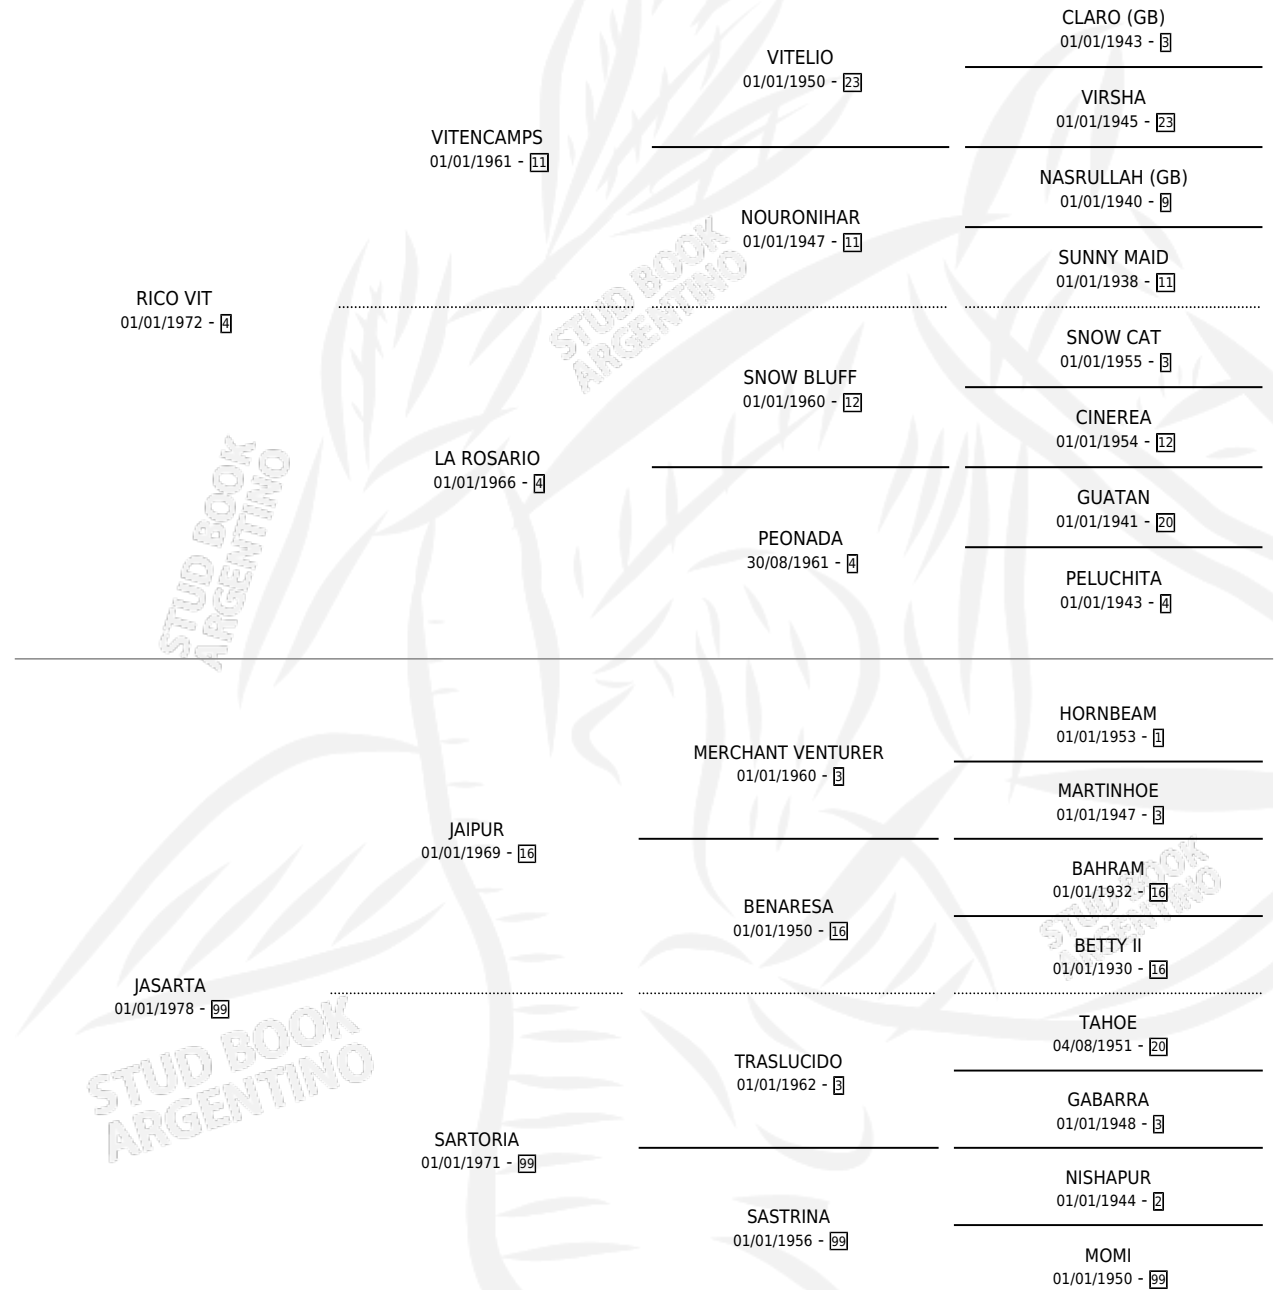

JASARVIT

por RICO VIT y JASARTA por JAIPUR

Argentina · Macho · Zaino · SP · 01/01/1981
Familia 99 · Volumen 31

ESTADO

TIPIFICACIÓN SANGUÍNEA	✓
TIPIFICACIÓN POR ADN	X
PASAPORTE	X
IDENTIFICACIÓN POR MICROCHIP	X
REPRODUCTOR	✓

Lugar de nacimiento: Campo particular

Criador: Sin dato

~

HIJOS

	MACHOS	HEMBRAS
8 NACIERON	3	5
SIN ACTUACIONES		

PEDIGREE