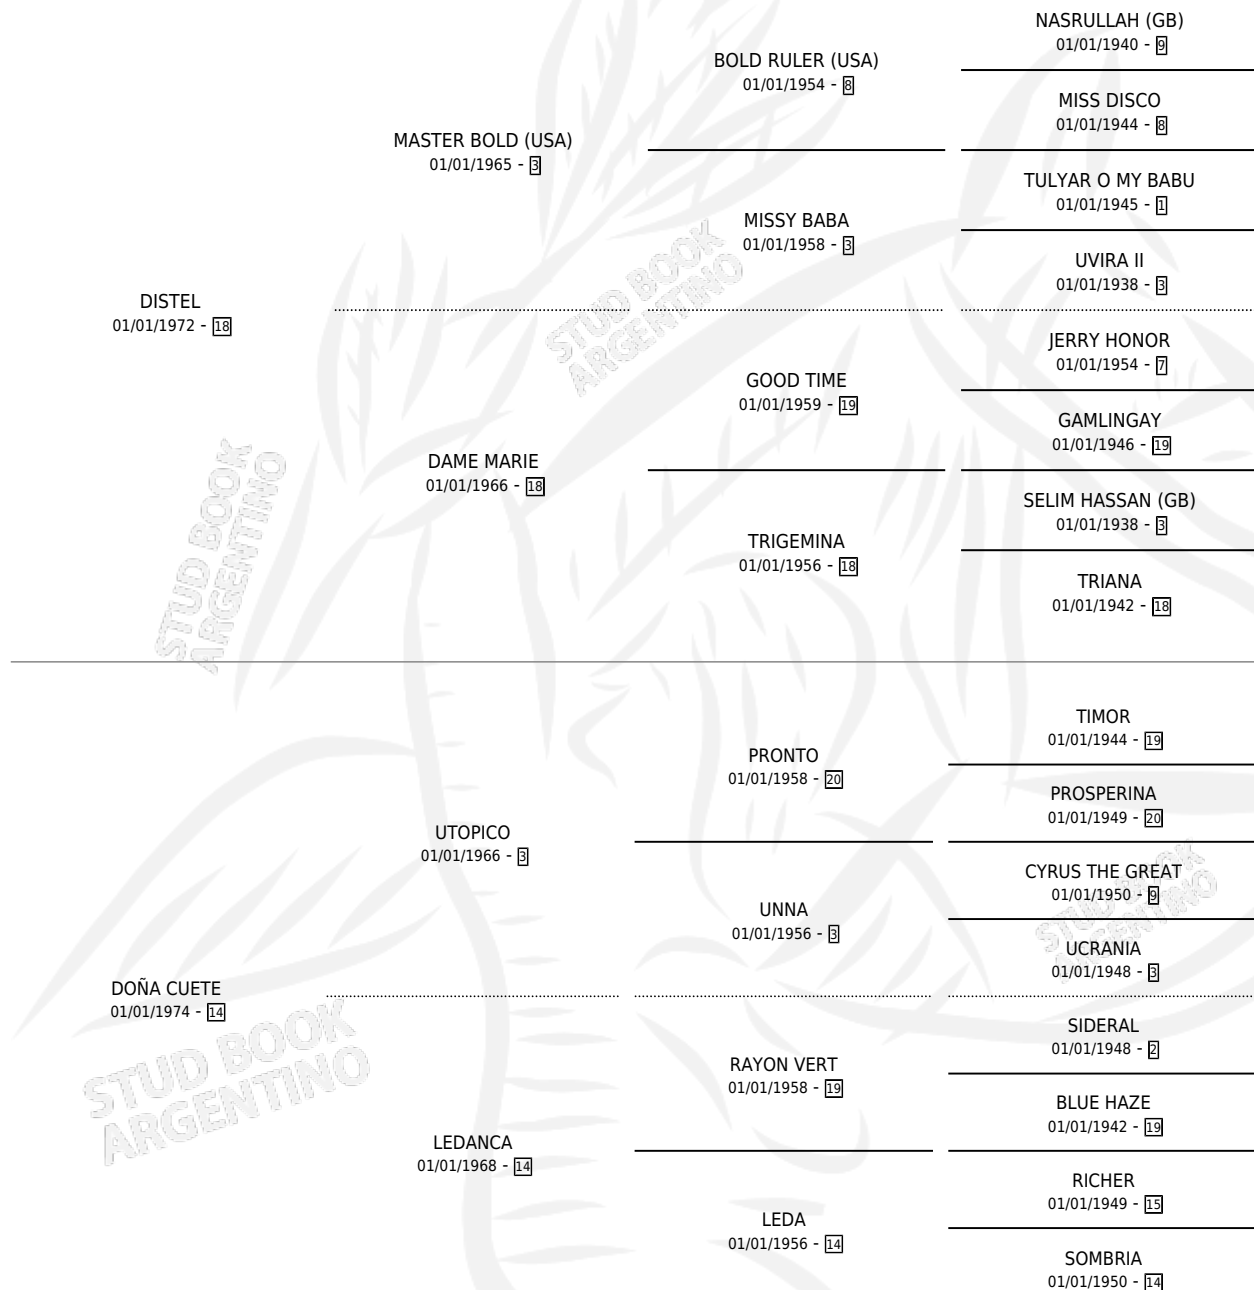

DON PINGO

por **DISTEL** y **DOÑA CUETE** por **UTOPICO**

Argentina · Macho · Zaino · SP · 19/10/1981
Familia 14 · Volumen 31

ESTADO

TIPIFICACIÓN SANGUÍNEA	X
TIPIFICACIÓN POR ADN	X
PASAPORTE	X
IDENTIFICACIÓN POR MICROCHIP	X
REPRODUCTOR	X

Lugar de nacimiento: Veintiuno

Criador: Zamora Hector Anibal

PEDIGREE

CAMPAÑA

Solo carreras oficiales de Argentina

POR EDAD

EDAD	CC	1°	2°	3°	4°	5°	NP	CLC	CLG	CLCG1	CLGG1	IMPORTE	GANANCIA / CC
5 AÑOS	2	1	0	0	1	0	0	0	0	0	0	\$271	\$136
7 AÑOS	1	0	0	0	0	0	1	0	0	0	0	\$0	\$0
TOTALES	3	1	0	0	1	0	1	0	0	0	0	\$271	\$90
%		33.3%	0.0%	0.0%	33.3%	0.0%	33.3%	0.0%	0.0%	0.0%	0.0%		

Ganador en La Plata - \$271, a los 5 años.

POR DISTANCIA

HIPODROMO	CC	1°	2°	3°	4°	5°	NP	CLC	CLG	CLCG1	CLGG1	IMPORTE
LA PLATA	2	1	0	0	0	0	1	0	0	0	0	\$0
1000 MTS	1	0	0	0	0	0	1	0	0	0	0	\$0
0 MTS	1	1	0	0	0	0	0	0	0	0	0	\$0
SAN ISIDRO	1	0	0	0	1	0	0	0	0	0	0	\$271
1000 MTS	1	0	0	0	1	0	0	0	0	0	0	\$271