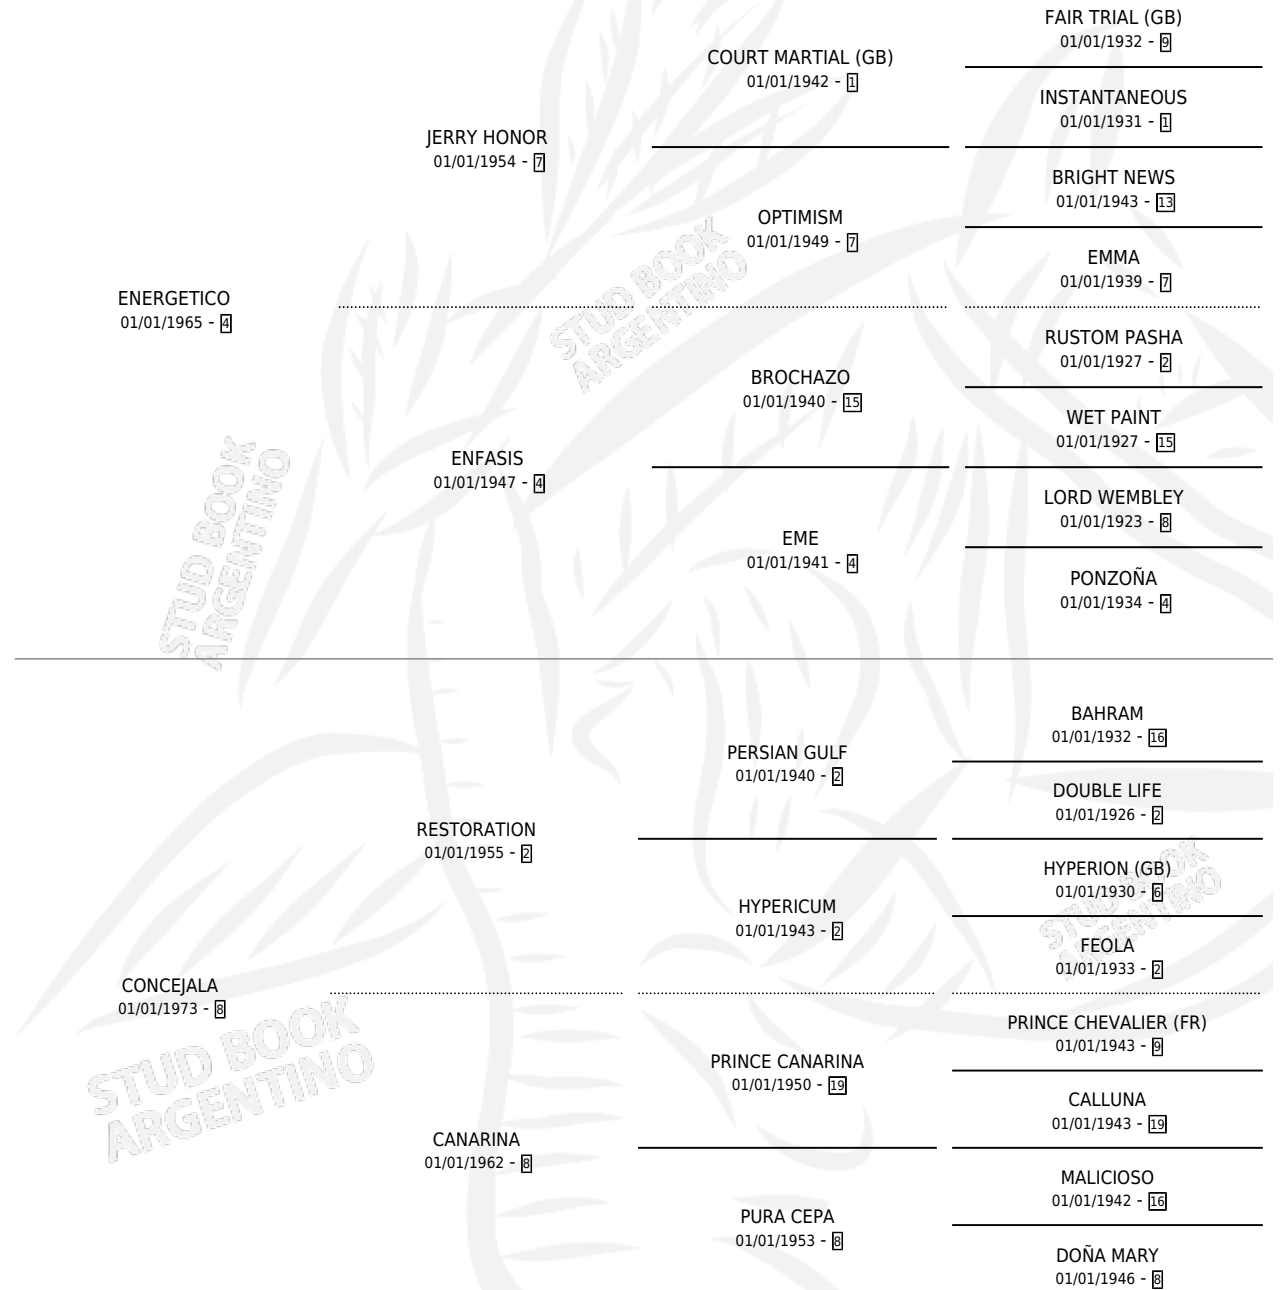

EN CAMILO

por **ENERGETICO** y **CONCEJALA** por **RESTORATION**

Argentina · Macho · Alazan · SP · 22/10/1981
Familia 8-k · Volumen 31

ESTADO

TIPIFICACIÓN SANGUÍNEA	X
TIPIFICACIÓN POR ADN	X
PASAPORTE	X
IDENTIFICACIÓN POR MICROCHIP	X
REPRODUCTOR	X

Lugar de nacimiento: Campo particular

Criador: Sin dato

PEDIGREE

EN CAMILO

Datos oficiales del Stud Book Argentino

Documento generado el 02/05/2026

studbook.org.ar