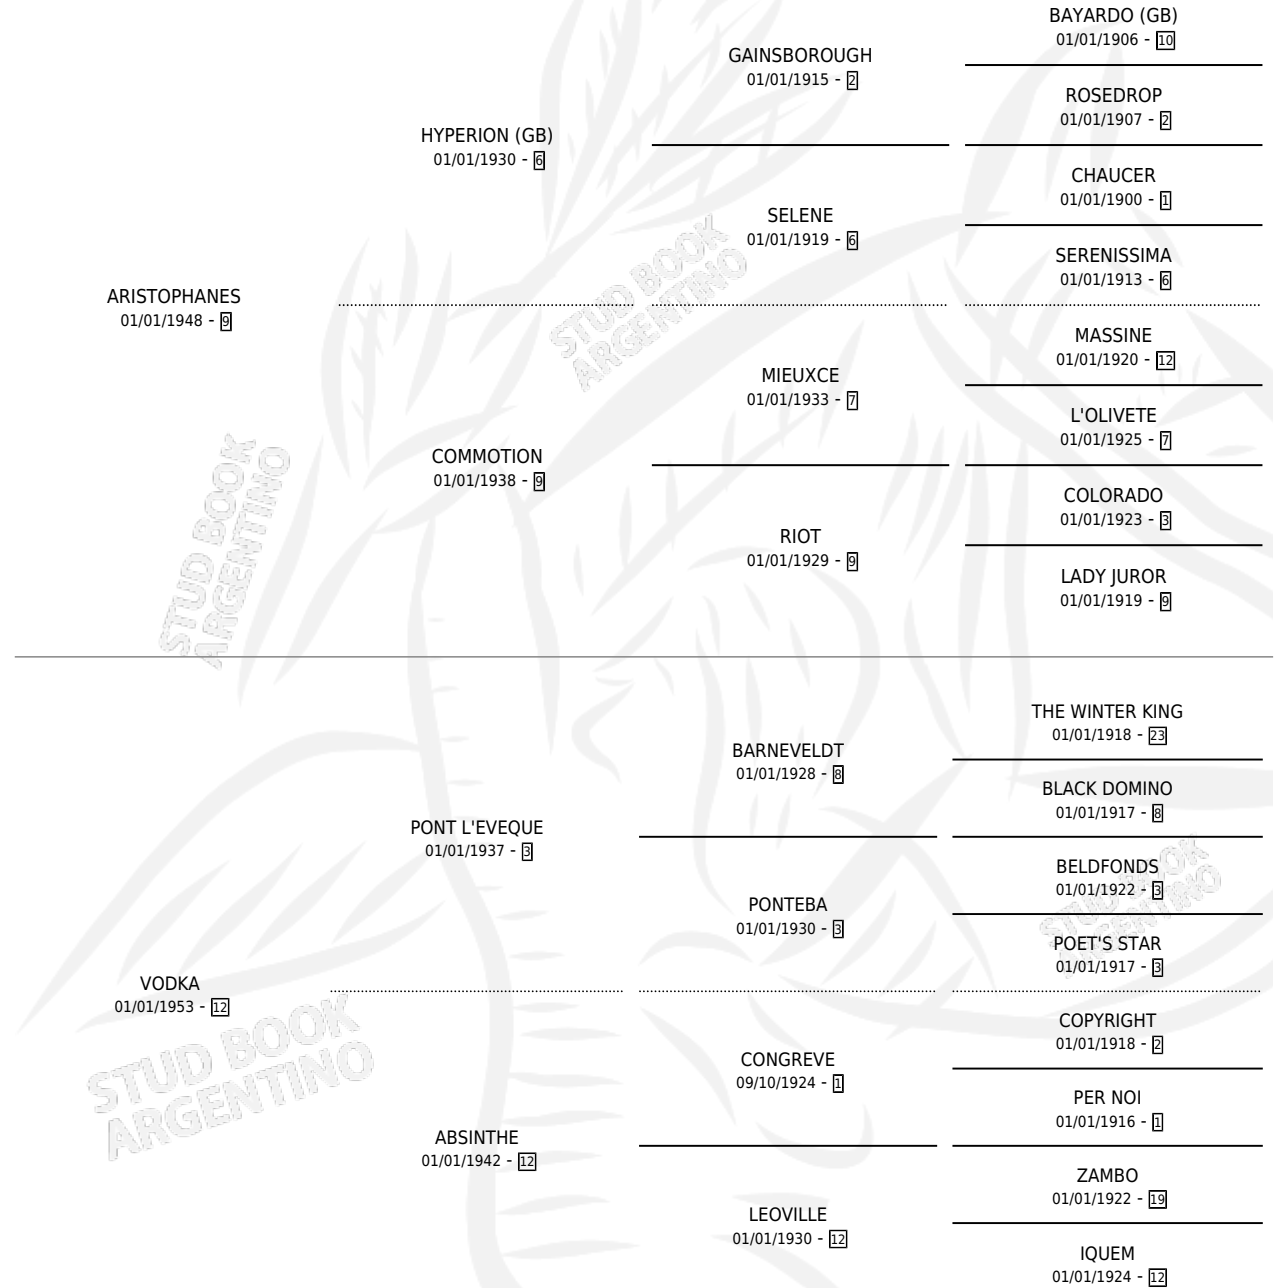

CHARENTE

por **ARISTOPHANES** y **VODKA** por **PONT L'EVEQUE**

Argentina · Hembra · Alazan · SP · 24/11/1966
Familia 12-d · Volumen 26

ESTADO

TIPIFICACIÓN SANGUÍNEA	X
TIPIFICACIÓN POR ADN	X
PASAPORTE	X
IDENTIFICACIÓN POR MICROCHIP	X
REPRODUCTOR	✓

Lugar de nacimiento: Campo particular

Criador: Sin dato

~

HIJOS

	MACHOS	HEMBRAS
10 NACIERON	5	5
3 CORRIERON	3	0
2 GANARON	2	0
0 GANADORES CL	0 GANADORES GR	0 GANADORES G1

PEDIGREE

S

cimientos 10 / Efectividad 66.67%