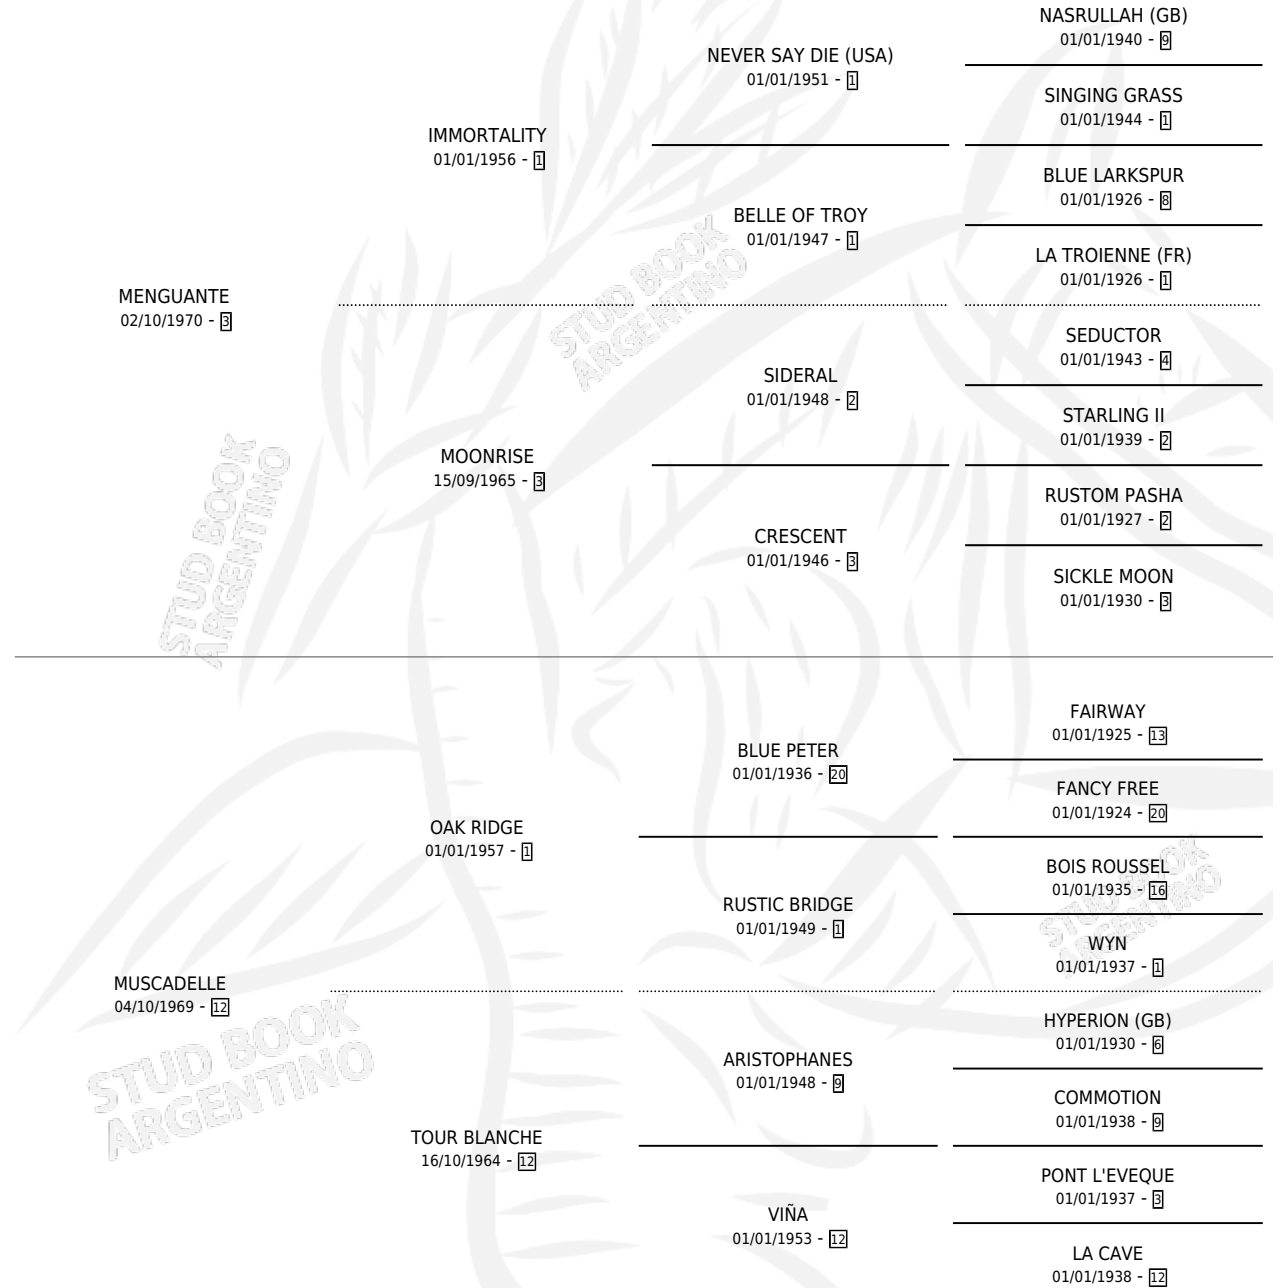

WINNER MOON

por Menguante y Muscadelle por Oak Ridge

Argentina · Hembra · Alazan · SP · 31/10/1981
Familia 12-d · Volumen 31

ESTADO

TIPIFICACIÓN SANGUÍNEA	X
TIPIFICACIÓN POR ADN	X
PASAPORTE	X
IDENTIFICACIÓN POR MICROCHIP	X
REPRODUCTOR	✓

Lugar de nacimiento: Campo particular

Criador: Asociacion Cooperativa De Criadores De Caballos De Carrera

PEDIGREE

S

mientos 0 / Efectividad 0.00%

PADRILLO

PRODUCTO

CRIADOR

1ER SERVICIO

ÚLTIMO SERVICIO

GOOD BLUFF

∅

28/11/1987

30/11/1987

WINNER MOON

Datos oficiales del Stud Book Argentino