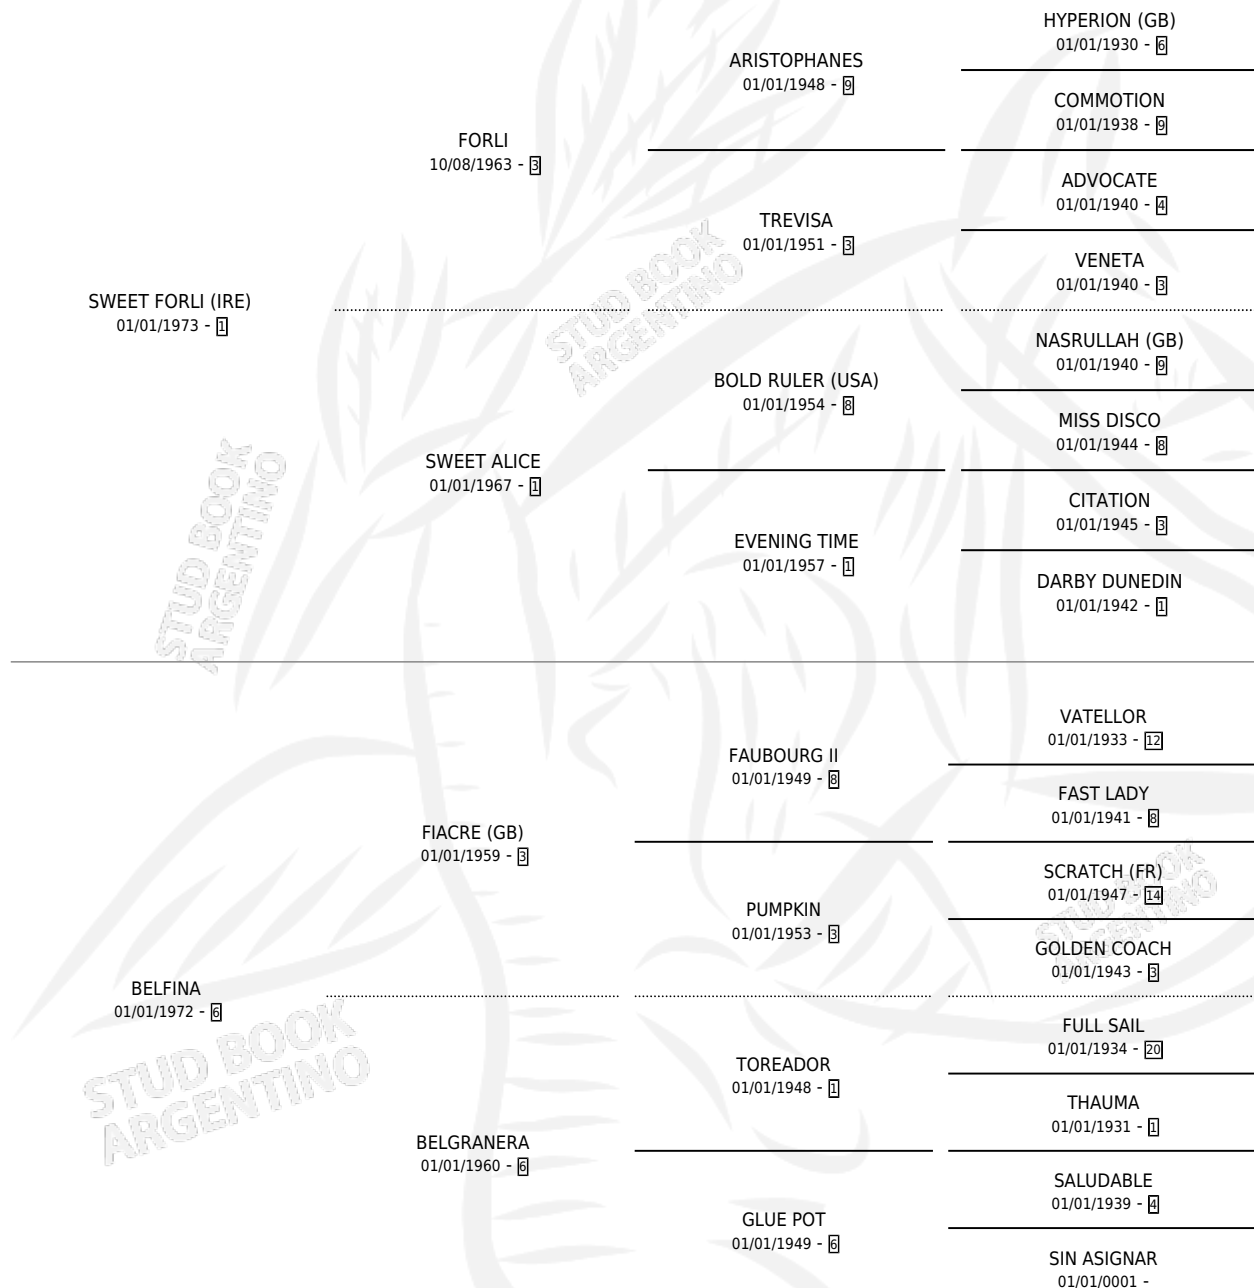

POTENAY

por SWEET FORLI (IRE) y BELFINA por FIACRE (GB)

Argentina · Hembra · Zaino · SP · 08/11/1981
Familia 6-e · Volumen 31

ESTADO

TIPIFICACIÓN SANGUÍNEA	X
TIPIFICACIÓN POR ADN	X
PASAPORTE	X
IDENTIFICACIÓN POR MICROCHIP	X
REPRODUCTOR	✓

Lugar de nacimiento: Campo particular

Criador: Sin dato

~

HIJOS

	MACHOS	HEMBRAS
1 NACIERON	0	1

SIN ACTUACIONES

PEDIGREE