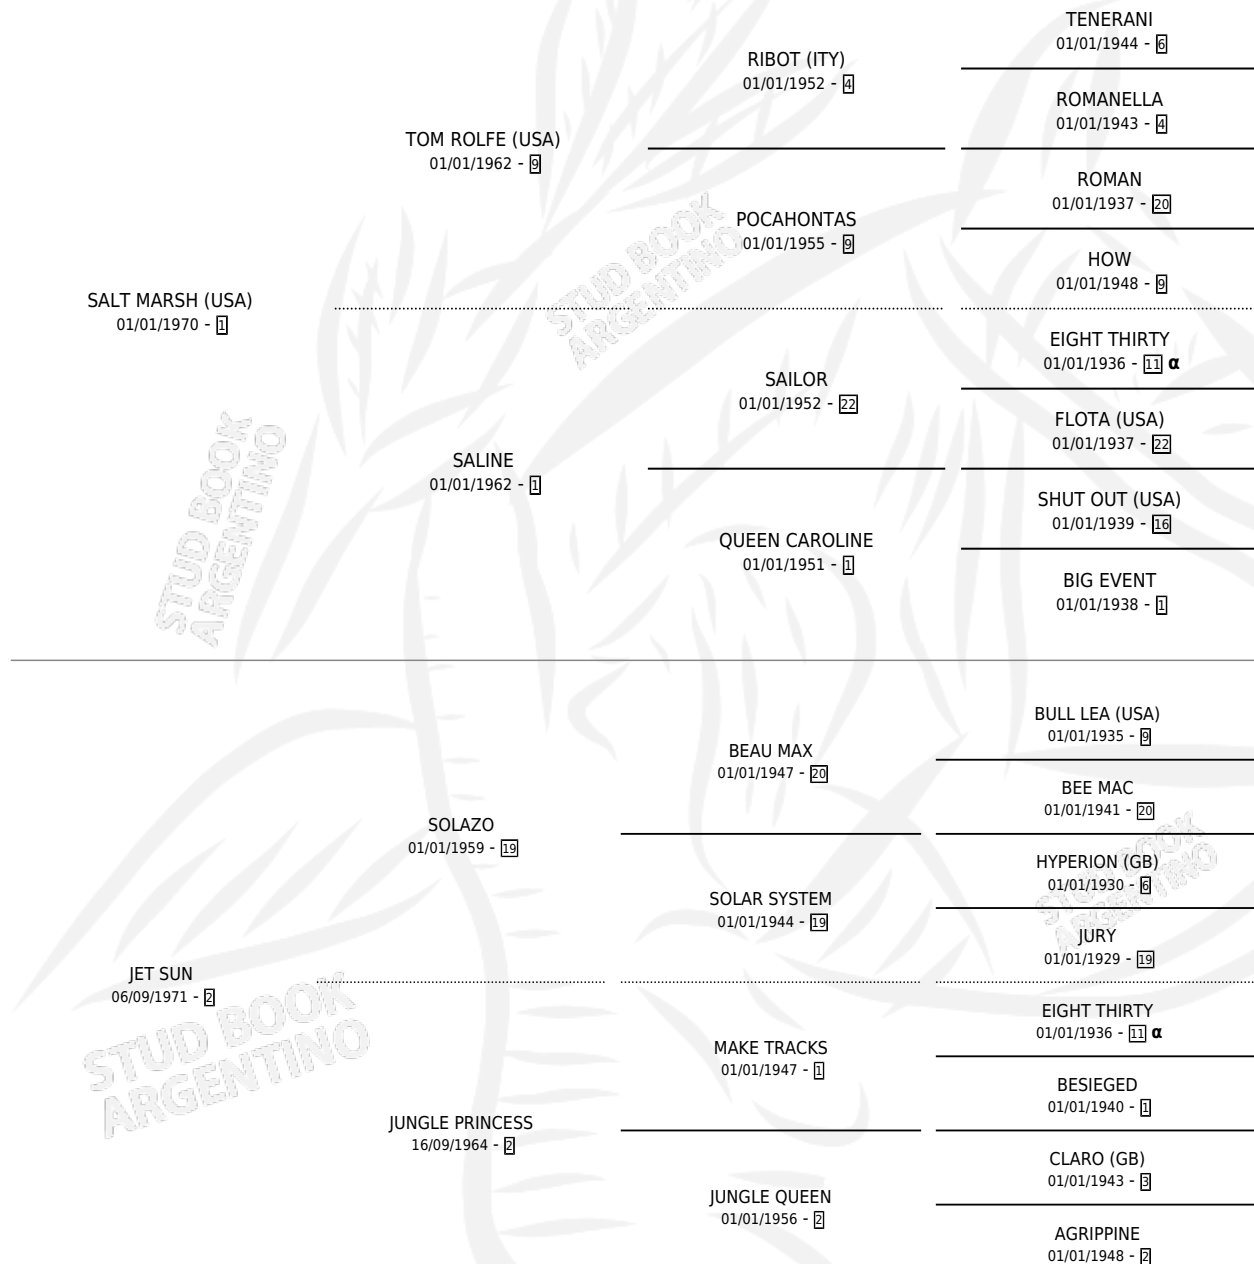

JUST IN CASE

por **SALT MARSH (USA)** y **JET SUN** por **SOLAZO**

Argentina · Macho · Alazan · SP · 29/10/1981
Familia 2-g · Volumen 31

DISTINCIONES

MEJOR MILLERO 1984

ESTADO

TIPIFICACIÓN SANGUÍNEA	✓
TIPIFICACIÓN POR ADN	X
PASAPORTE	X
IDENTIFICACIÓN POR MICROCHIP	X
REPRODUCTOR	✓

Lugar de nacimiento: Campo particular

Criador: Firmamento

~

HIJOS

	MACHOS	HEMBRAS
169 NACIERON	75	94
125 CORRIERON	61	64
87 GANARON	39	48

12 GANADORES **CL**   **9** GANADORES **GR**   **3** GANADORES **G1**

PEDIGREE

INBREEDING : α