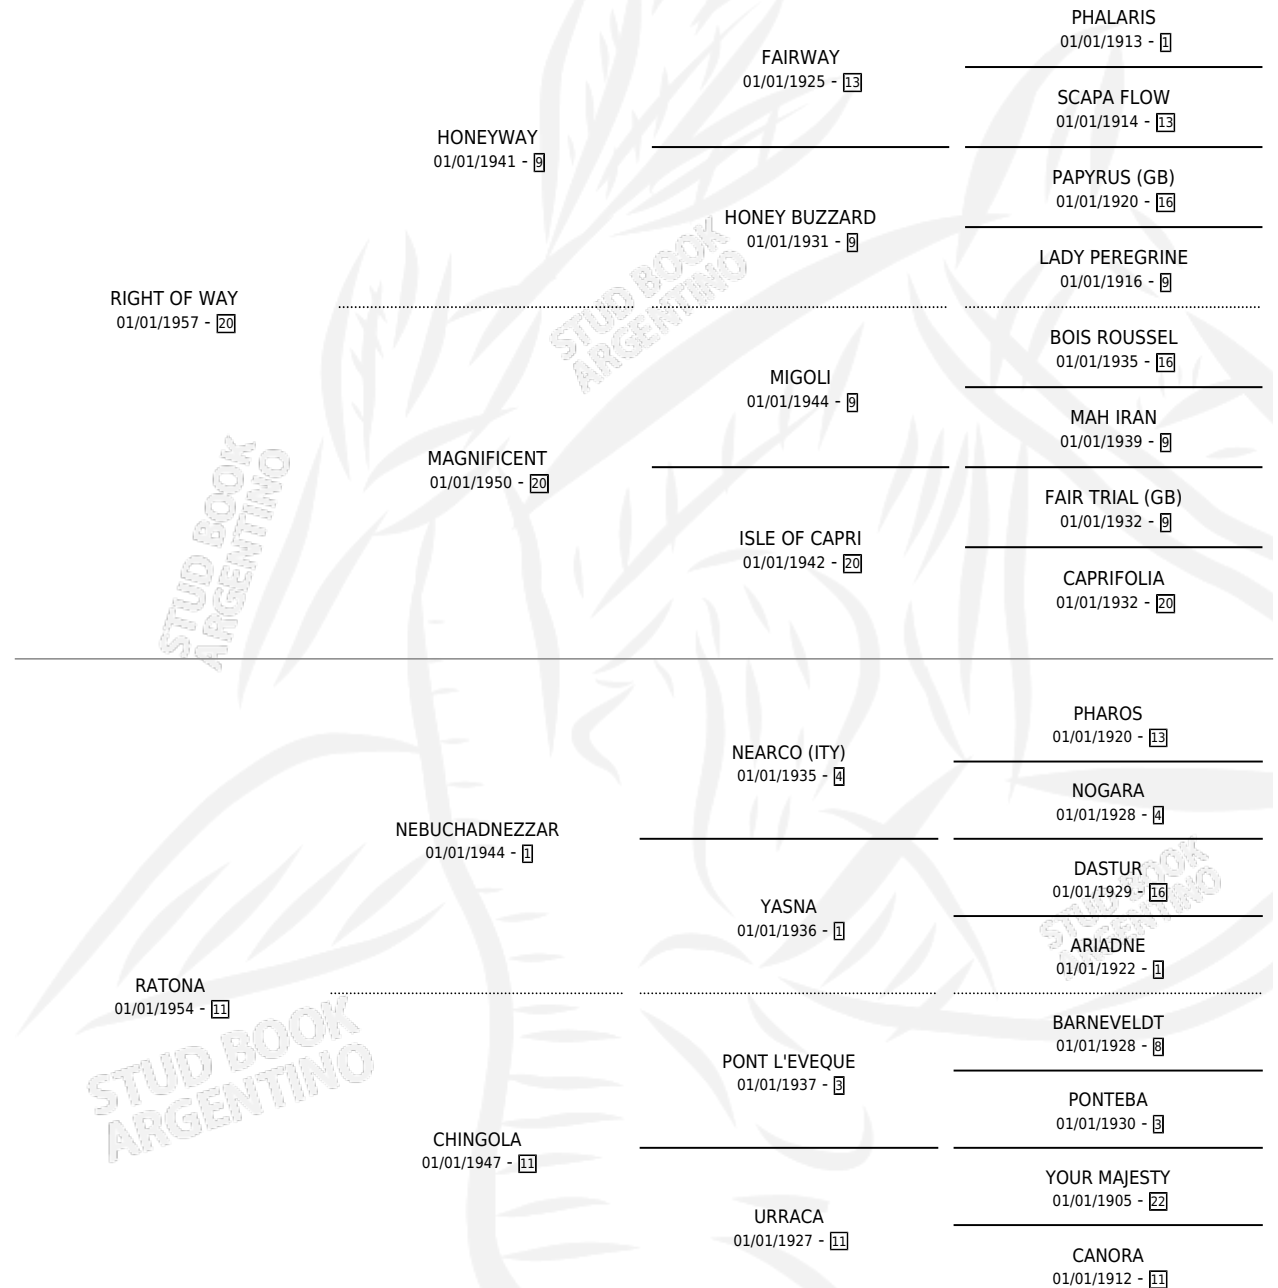

DOVE

por **RIGHT OF WAY** y **RATONA** por **NEBUCHADNEZZAR**

Argentina · Hembra · Alazan · SP · 28/11/1966
Familia 11 · Volumen 26

ESTADO

TIPIFICACIÓN SANGUÍNEA	X
TIPIFICACIÓN POR ADN	X
PASAPORTE	X
IDENTIFICACIÓN POR MICROCHIP	X
REPRODUCTOR	✓

Lugar de nacimiento: Campo particular

Criador: Sin dato

~

HIJOS

	MACHOS	HEMBRAS
12 NACIERON	7	5
4 CORRIERON	2	2
4 GANARON	2	2

1	1	1
GANADORES CL	GANADORES GR	GANADORES G1

PEDIGREE

S

cimientos 12 / Efectividad 75.00%

PADRILLO	PRODUCTO	CRIADOR	1ER SERVICIO	ÚLTIMO SERVICIO
SAINT SEVER (FR)	∅		05/11/1985	30/11/1985
DOVE SAINT SEVER (FR)	PAJARONA (H Z, 05/09/1984) •MURIÓ EL 29/11/1984•	SIN DATO		
BANNER SPORT	∅			
GOOD MANNERS	∅			
GO FORTH (USA)	EL PAJARITO (M A, 15/09/1983)	SIN DATO		
GOOD MANNERS	LA PAJARRACA (H ZD, 23/09/1981)	SIN DATO		
OUR TALISMAN	OUR ROBIN (M Z, 27/09/1980) •MURIÓ EL 23/04/1981•	SIN DATO		
BANNER SPORT	PETIRROJO (M A, 02/11/1978) •MURIÓ EL 15/03/1979•	SIN DATO		
GOOD MANNERS	PAJARRACO (M Z, 29/10/1977) •MURIÓ EL 08/01/1997•	SIN DATO		
GOOD MANNERS	HORNERO (M Z, 20/09/1975) •MURIÓ EL 01/07/2007•	SIN DATO		
PARDALLO	ROSSIGNOL (M Z, 18/09/1974) •MURIÓ EL 01/07/2006•	SIN DATO		
PARDALLO	LA GAVIOTA (H A, 27/09/1973) •MURIÓ EL 05/03/1991•	HARAS LA CALANDRIA S.A.		
PARDALLO	BICHOFEO (M A, 03/10/1972) •MURIÓ EL 01/07/2004•	SIN DATO		
ARISTOPHANES	TARABILLA (H AT, 11/10/1971) •MURIÓ EL 01/07/2003•	SIN DATO		
SAINT SEVER (FR)	SAINT DOVE (H A, 24/10/1985) •MURIÓ EL 04/03/2013•	LA BIZNAGA		
GOOD MANNERS	∅			