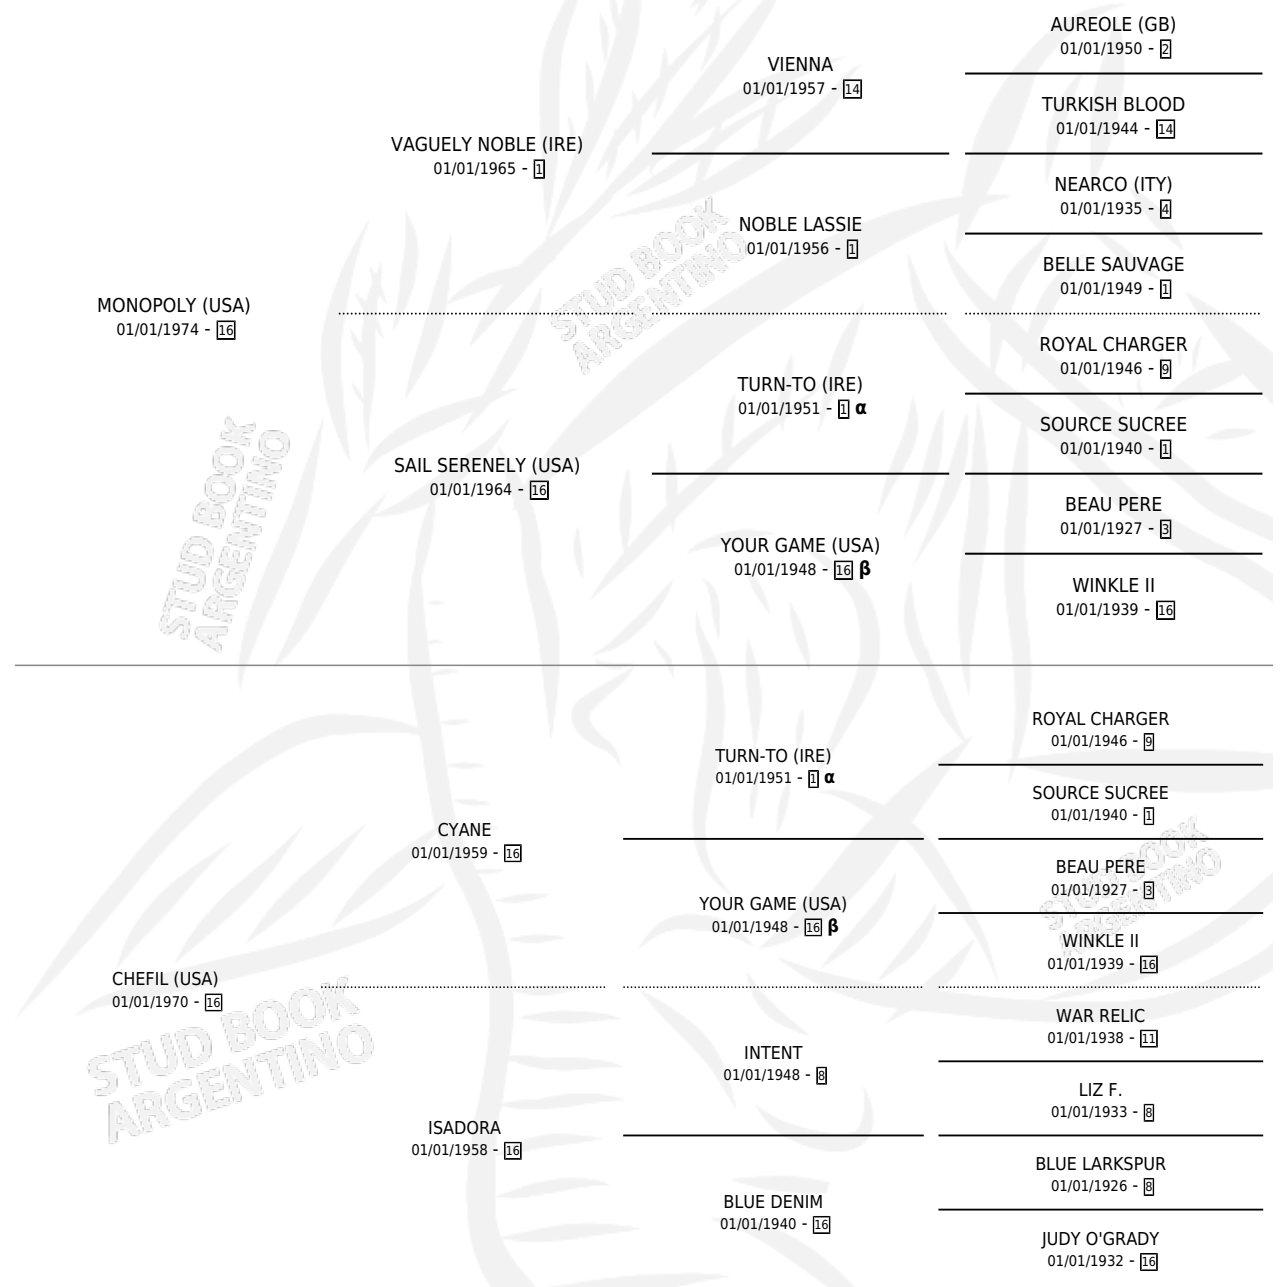

SENA DE LUNA

por **MONOPOLY (USA)** y **CHEFIL (USA)** por **CYANE**

PEDIGREE

Argentina · Hembra · Alazan · SP · 21/11/1981
Familia 16-c · Volumen 31

ESTADO

TIPIFICACIÓN SANGUÍNEA	✓
TIPIFICACIÓN POR ADN	X
PASAPORTE	X
IDENTIFICACIÓN POR MICROCHIP	X
REPRODUCTOR	✓

Lugar de nacimiento: Campo particular

Criador: Sin dato

~

HIJOS

	MACHOS	HEMBRAS
2 NACIERON	2	0
1 CORRIERON	1	0

SIN ACTUACIONES

INBREEDING : **α,β**

S

mientos 2 / Efectividad 50.00%

PADRILLO	PRODUCTO	CRIADOR	1ER SERVICIO	ÚLTIMO SERVICIO
EL GLACIAR	Ø		22/11/1991	27/11/1991
SENA DE LUNA FESTEJADO JUAN	RUBIO JUAN (M A, 14/11/1991) MURIÓ EL 03/08/1993	SIN DATO	12/12/1990	14/12/1990
EL GLACIAR	SLASHING (M ZD, 27/08/1990)	SIN DATO	28/08/1989	15/09/1989
EL GLACIAR	Ø			