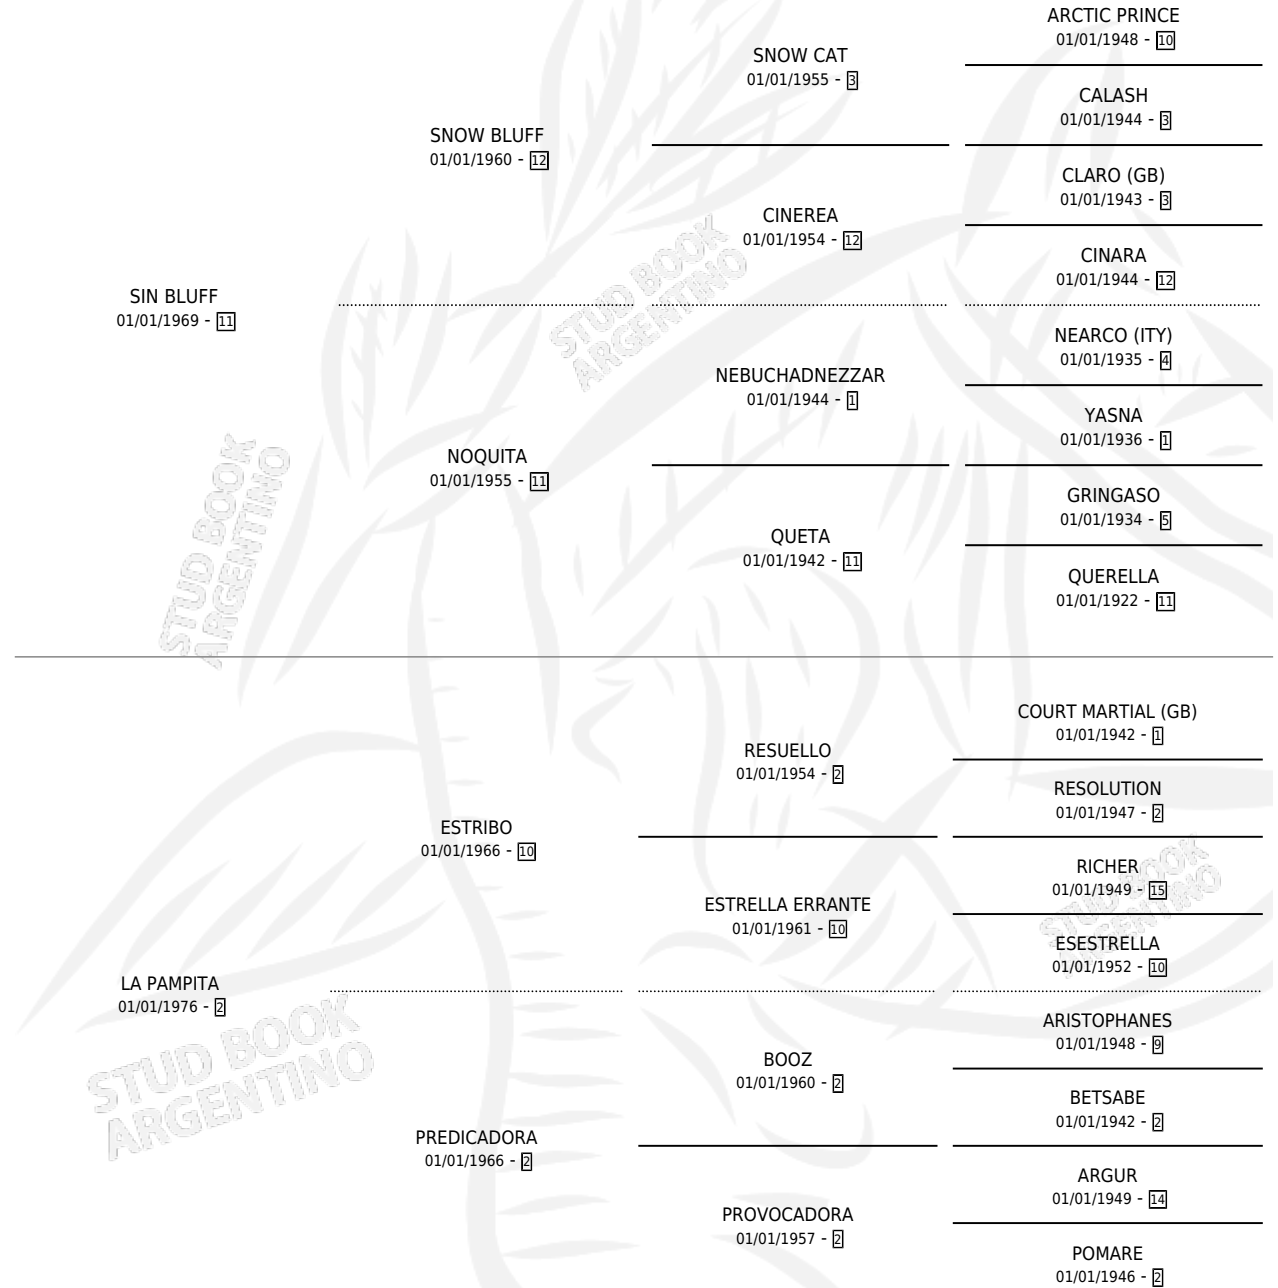

SIN CARDO

por SIN BLUFF y LA PAMPITA por ESTRIBO

Argentina · Macho · Zaino · SP · 11/11/1981
Familia 2-h · Volumen 31

ESTADO

TIPIFICACIÓN SANGUÍNEA	✓
TIPIFICACIÓN POR ADN	X
PASAPORTE	X
IDENTIFICACIÓN POR MICROCHIP	X
REPRODUCTOR	✓

Lugar de nacimiento: Campo particular

Criador: Sin dato

~

HIJOS

	MACHOS	HEMBRAS
2 NACIERON	0	2

SIN ACTUACIONES

PEDIGREE