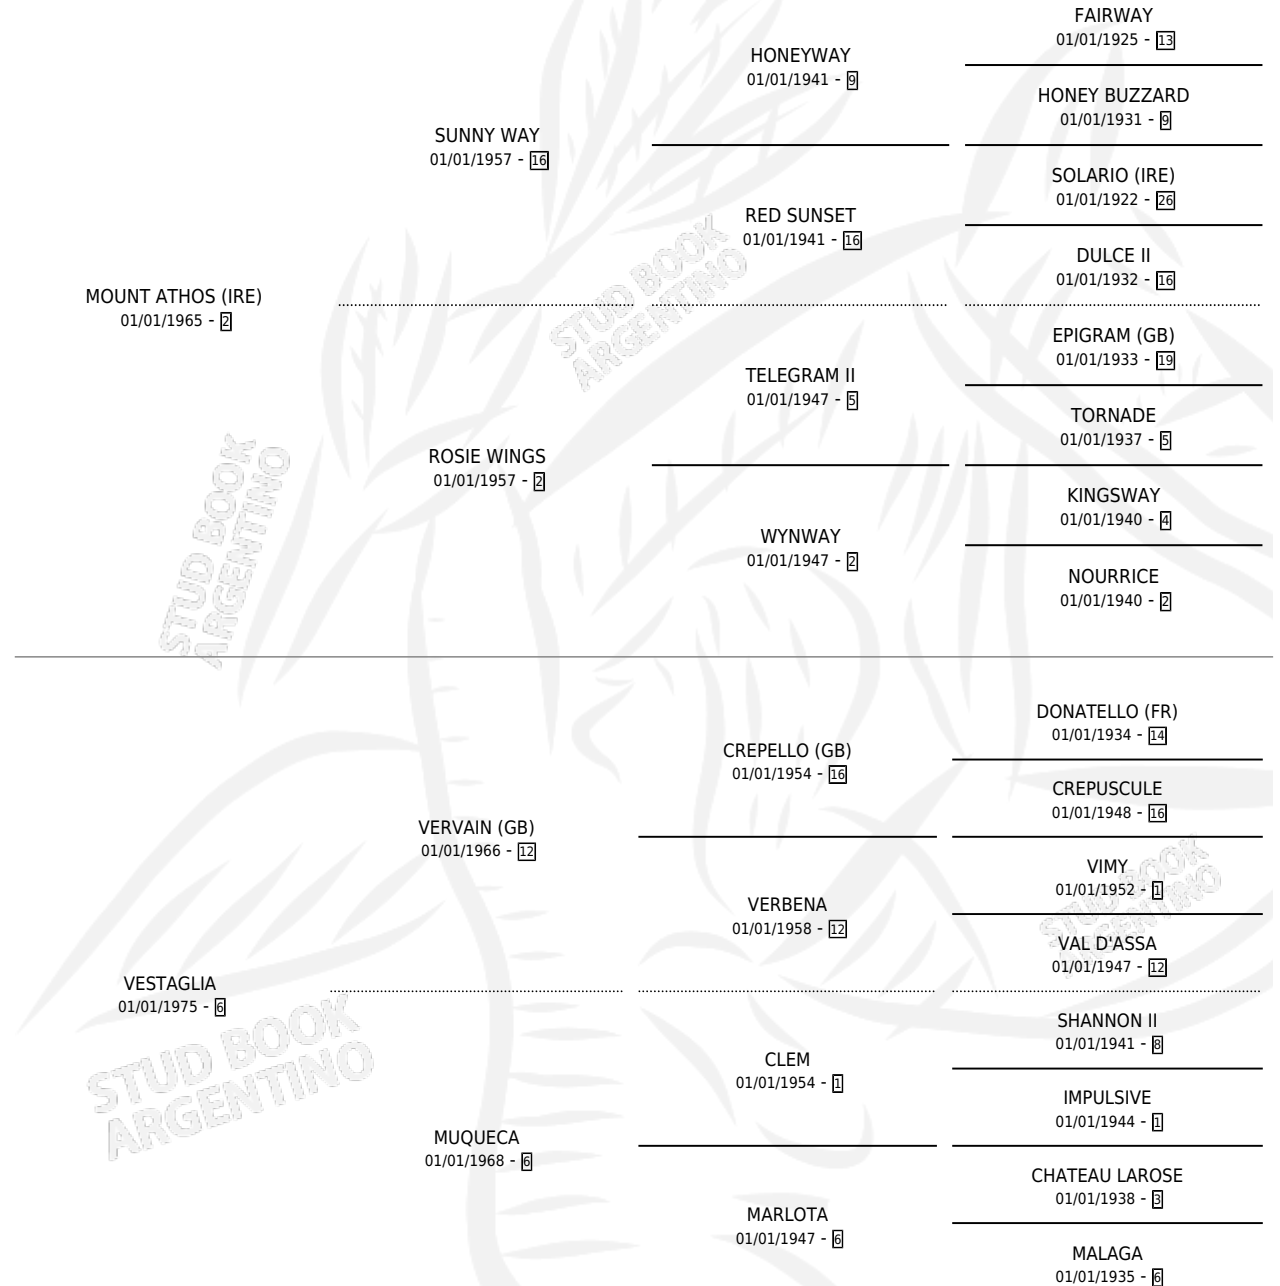

WEMBLEY

por MOUNT ATHOS (IRE) y VESTAGLIA por VERVAIN (GB)

Argentina · Macho · No Consigna · SP · 01/01/1981
Familia 6 · Volumen 31

ESTADO

TIPIFICACIÓN SANGUÍNEA	X
TIPIFICACIÓN POR ADN	X
PASAPORTE	X
IDENTIFICACIÓN POR MICROCHIP	X
REPRODUCTOR	X

Lugar de nacimiento: Campo particular

Criador: Sin dato

PEDIGREE