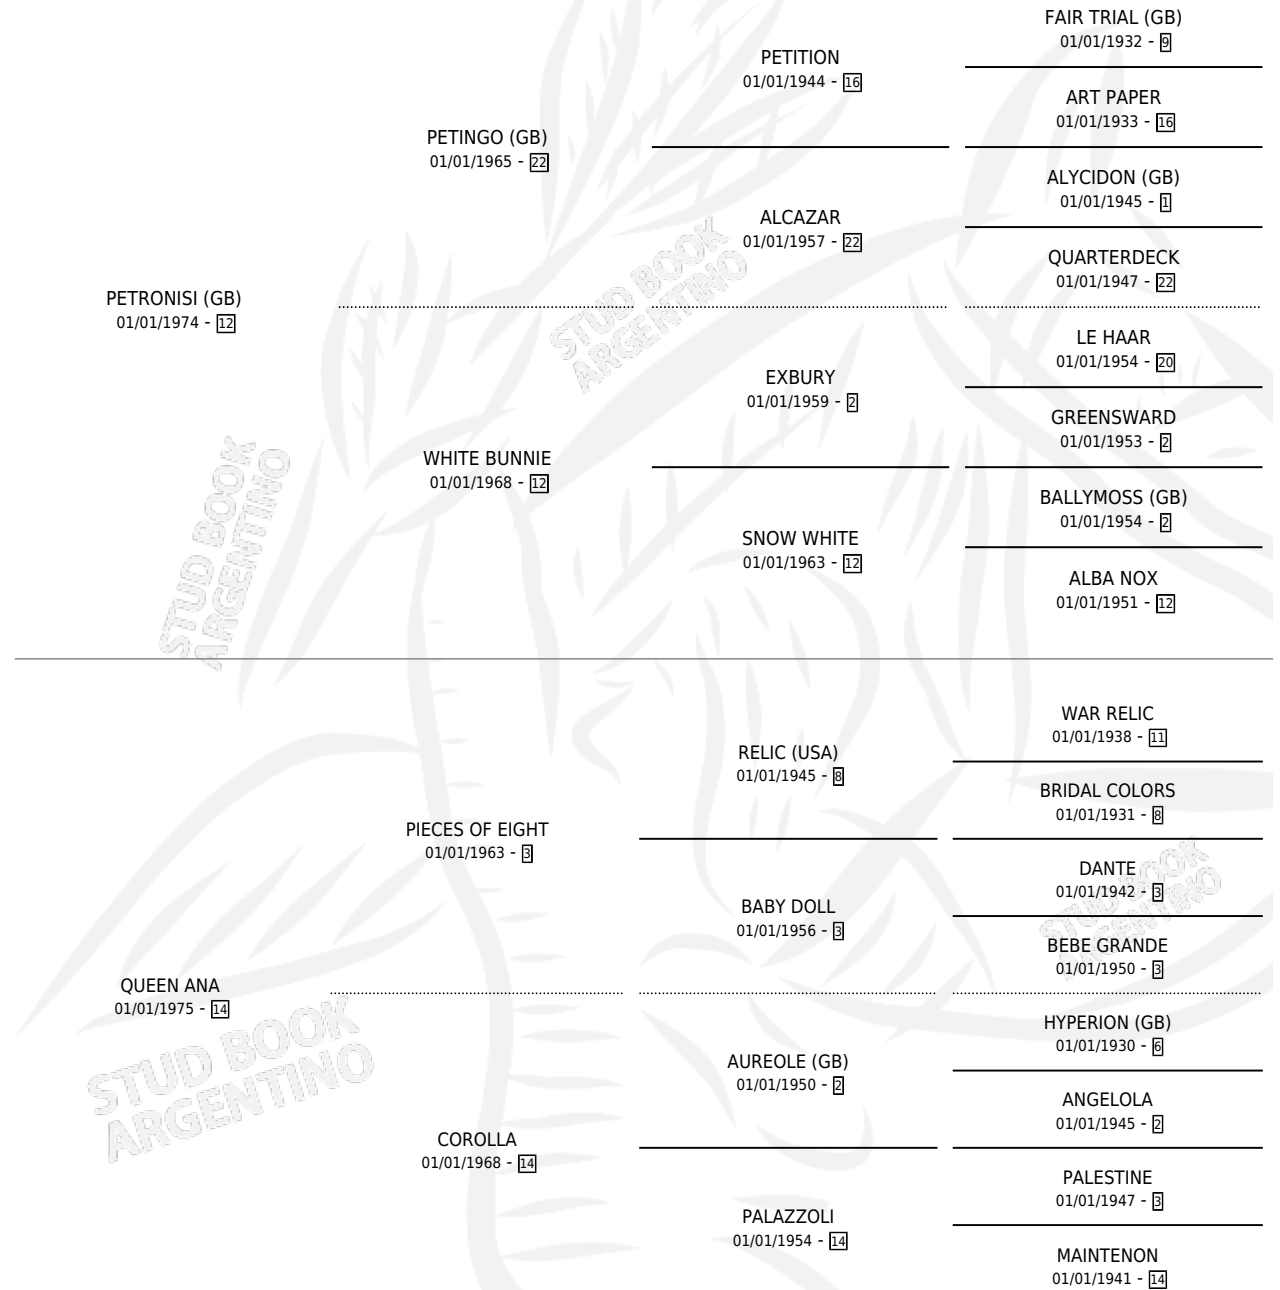

ANUSHKA

por **PETRONISI (GB)** y **QUEEN ANA** por **PIECES OF EIGHT**

Argentina · Hembra · Zaino Doradillo · SP · 07/11/1981
Familia 14-c · Volumen 31

ESTADO

TIPIFICACIÓN SANGUÍNEA	✓
TIPIFICACIÓN POR ADN	X
PASAPORTE	X
IDENTIFICACIÓN POR MICROCHIP	X
REPRODUCTOR	✓

Lugar de nacimiento: Campo particular

Criador: Los Nogales

~

HIJOS

	MACHOS	HEMBRAS
9 NACIERON	3	6
4 CORRIERON	3	1
3 GANARON	2	1
0 GANADORES CL	0 GANADORES GR	0 GANADORES G1

PEDIGREE