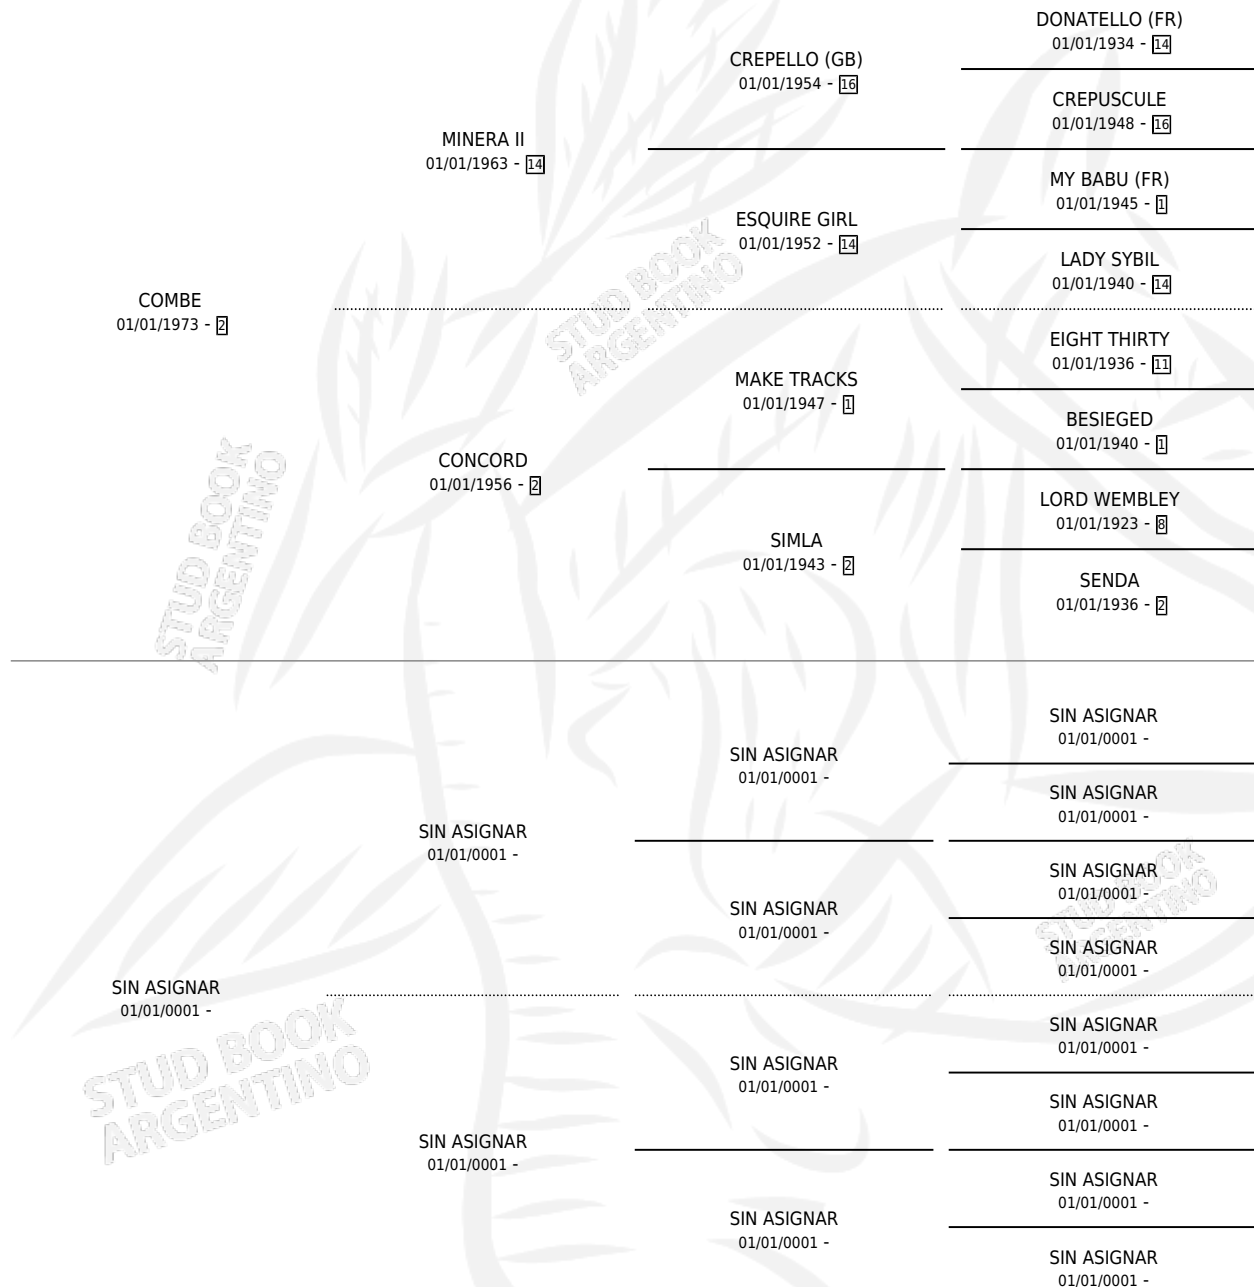

PAJARO ROJO

por COMBE y SIN ASIGNAR por SIN ASIGNAR

Argentina · Macho · No Consigna · SP · 01/01/1981
Familia · Volumen 31

ESTADO

TIPIFICACIÓN SANGUÍNEA	X
TIPIFICACIÓN POR ADN	X
PASAPORTE	X
IDENTIFICACIÓN POR MICROCHIP	X
REPRODUCTOR	X

Lugar de nacimiento: Campo particular

Criador: Duhalde Alberto

PEDIGREE