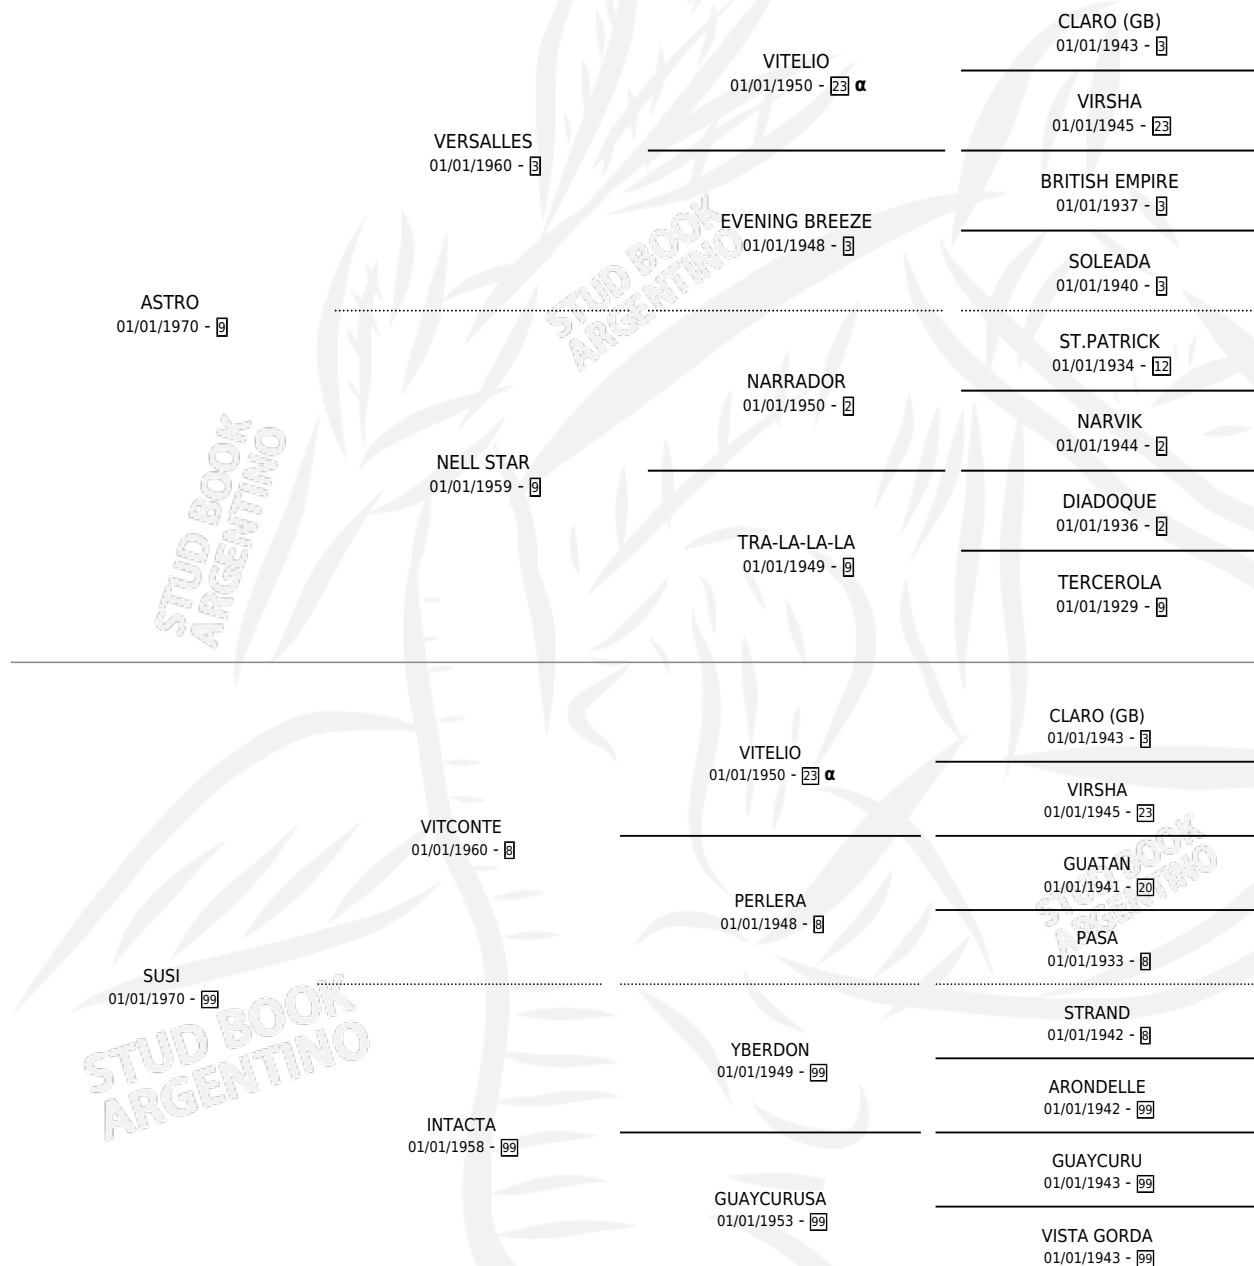

FUSARITA

por **ASTRO** y **SUSI** por **VITCONTE**

Argentina · Hembra · Zaino · SP · 01/01/1981
Familia 99 · Volumen 31

ESTADO

TIPIFICACIÓN SANGUÍNEA	✓
TIPIFICACIÓN POR ADN	X
PASAPORTE	X
IDENTIFICACIÓN POR MICROCHIP	X
REPRODUCTOR	✓

Lugar de nacimiento: Campo particular

Criador: Sin dato

~

HIJOS

	MACHOS	HEMBRAS
2 NACIERON	0	2
SIN ACTUACIONES		

PEDIGREE

INBREEDING : α

S

mientos 2 / Efectividad 40.00%

PADRILLO	PRODUCTO	CRIADOR	1ER SERVICIO	ÚLTIMO SERVICIO
ESTRADO	∅		27/10/1998	28/11/1998
EUSARITA	∅		20/11/1997	24/11/1997
Datos oficiales del Stud Book Argentino	∅		18/11/1995	27/12/1995
ESTRADO	∅		18/11/1995	27/12/1995
Documento generado el 10/05/2026				
ESTRADO	ESTADINA (H Z, 06/11/1995)	SIN DATO	01/12/1994	01/12/1994
studbook.org.ar				
ESTRADO	ESTADINA (H Z, 12/10/1994) •MURIÓ EL 31/10/1995•	SIN DATO	18/10/1993	09/11/1993