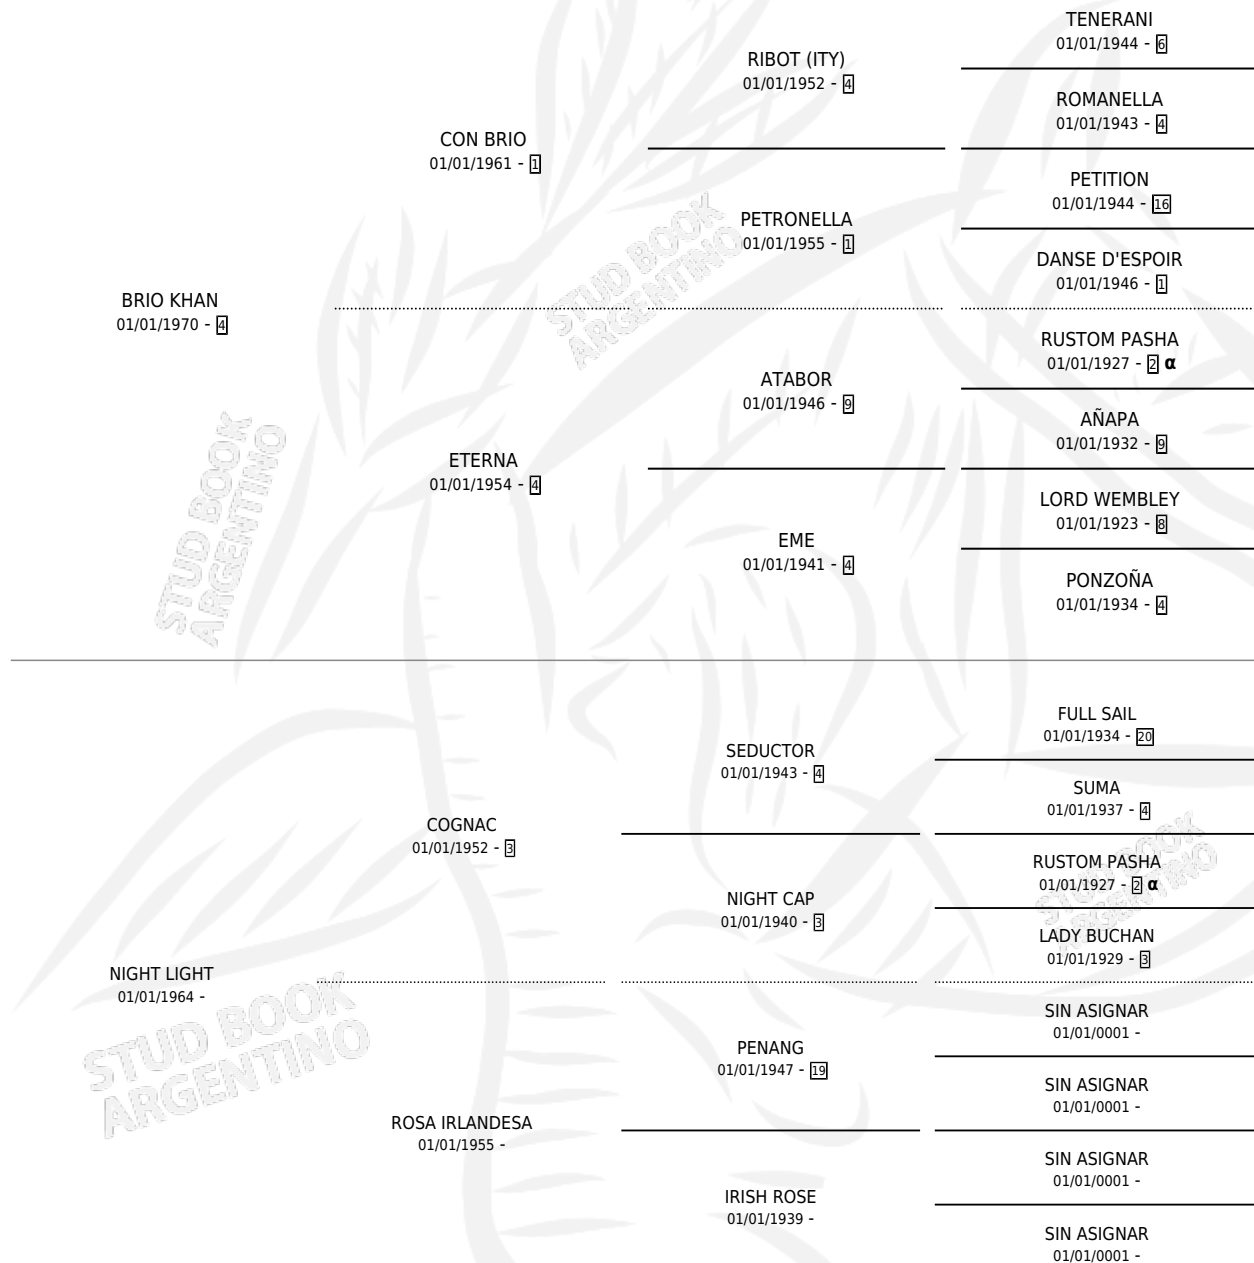

BRIO'S NIGHT

por BRIO KHAN y NIGHT LIGHT por COGNAC

Argentina · Hembra · Zaino Doradillo · SP · 29/10/1981
Familia · Volumen 31

ESTADO

TIPIFICACIÓN SANGUÍNEA	✓
TIPIFICACIÓN POR ADN	X
PASAPORTE	X
IDENTIFICACIÓN POR MICROCHIP	X
REPRODUCTOR	✓

Lugar de nacimiento: Campo particular

Criador: Sin dato

~

HIJOS

	MACHOS	HEMBRAS
6 NACIERON	3	3
2 CORRIERON	2	0
1 GANARON	1	0
0 GANADORES CL	0 GANADORES GR	0 GANADORES G1

PEDIGREE

INBREEDING : α

CAMPAÑA

Solo carreras oficiales de Argentina

POR EDAD

EDAD	CC	1°	2°	3°	4°	5°	NP	CLC	CLG	CLCG1	CLGG1	IMPORTE	GANANCIA / CC
4 AÑOS	1	1	0	0	0	0	0	0	0	0	0	\$0	\$0
5 AÑOS	1	1	0	0	0	0	0	0	0	0	0	\$0	\$0
TOTALES	2	2	0	0	0	0	0	0	0	0	0	\$0	\$0
%		100%	0.0%	0.0%	0.0%	0.0%	0.0%	0.0%	0.0%	0.0%	0.0%		

SERVICIOS

Servicios **13** / Nacimientos **6** / Efectividad **46.15%**

PADRILLO	PRODUCTO	CRIADOR	1ER SERVICIO	ÚLTIMO SERVICIO
EL ARISTOCRATICO	∅		19/10/2001	21/10/2001
BON POINT (GB)	∅		29/11/2000	29/11/2000
PRINCE BOY	BRIO'S PRINCESS (H A, 19/09/2000) •MURIÓ EL 12/04/2001•	SIN DATO	08/10/1999	12/10/1999
CAMEO TYPE (USA)	TUTA TYPE (H A, 11/09/1999)	SIN DATO	12/10/1998	14/10/1998
DON JUAN TAG	DOÑA CASPA (H ZD, 03/10/1998)	SIN DATO	17/10/1997	20/10/1997
BOLD SEA	GRINGO BOLD (M AT, 11/12/1996)	SIN DATO	21/12/1995	23/12/1995
BOLD SEA	∅		06/12/1994	06/12/1994
BOLD SEA	∅		07/12/1993	09/12/1993
BOLD SEA	VASCO BOLD (M A, 14/09/1992)	SIN DATO	17/08/1991	23/09/1991
BOLD SEA	∅		11/11/1990	11/11/1990
BOLD SEA	RULO BOLD (M ZD, 31/10/1990)	SIN DATO	21/11/1989	23/11/1989
EL AZAR	∅		22/09/1988	25/09/1988
EVENING POST	∅		26/10/1987	28/10/1987