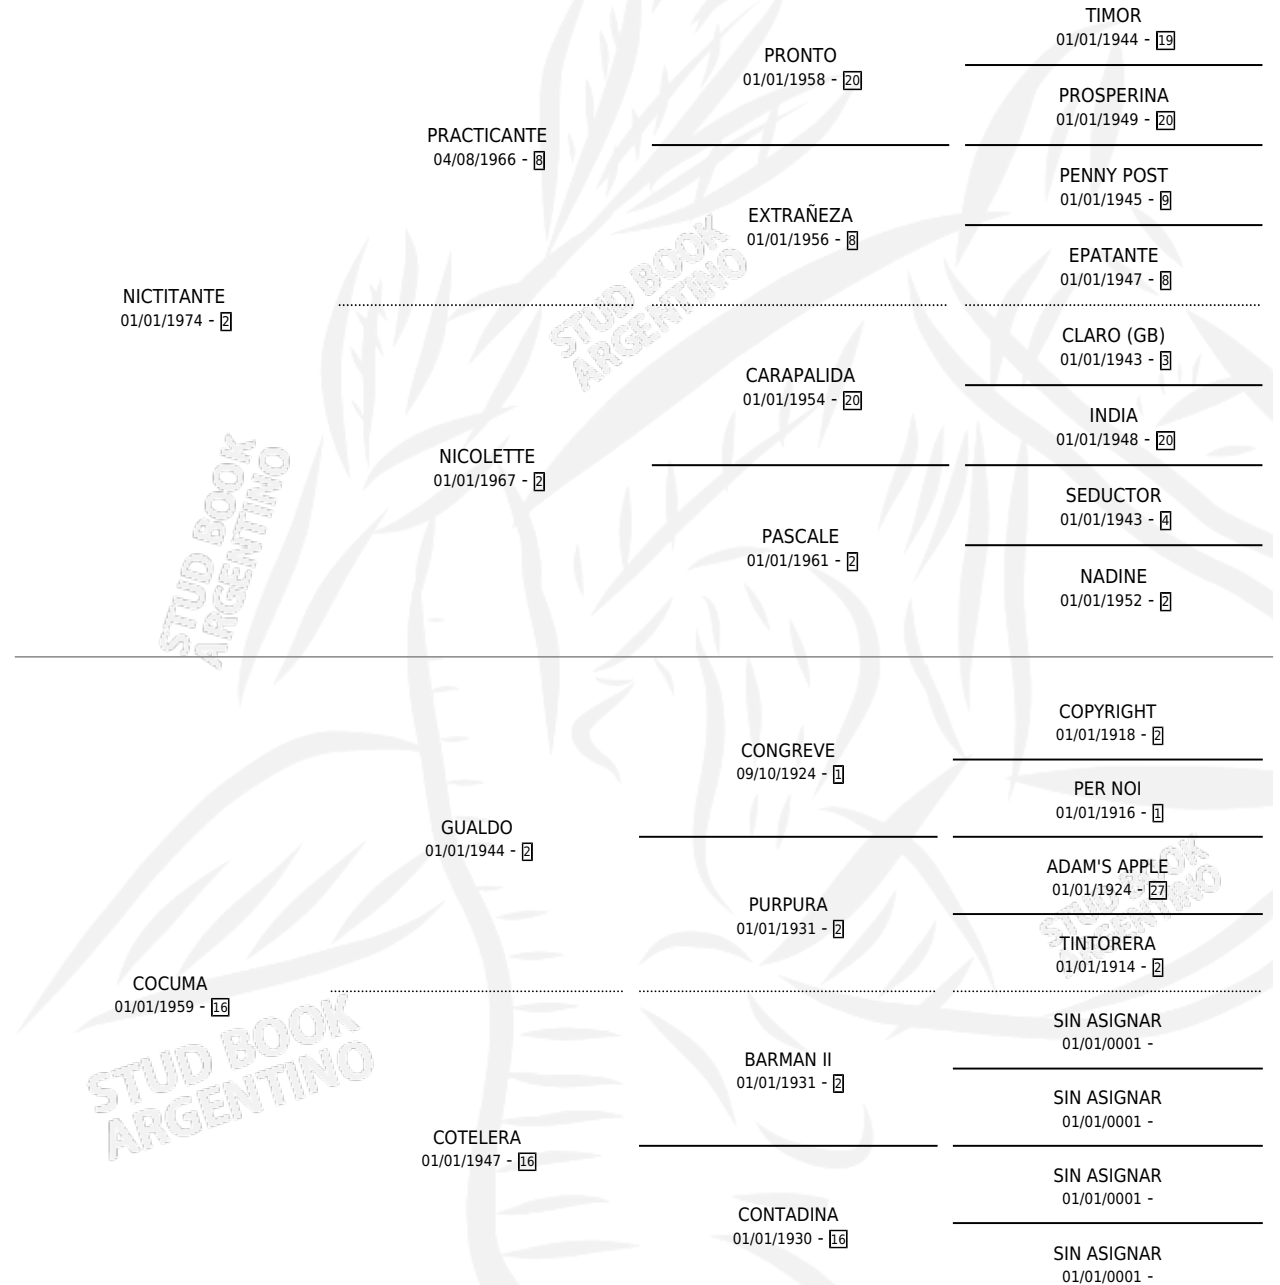

NI-COMO

por NICTITANTE y COCUMA por GUALDO

Argentina · Macho · Zaino · SP · 17/11/1981
Familia 16-e · Volumen 31

ESTADO

TIPIFICACIÓN SANGUÍNEA	✓
TIPIFICACIÓN POR ADN	X
PASAPORTE	X
IDENTIFICACIÓN POR MICROCHIP	X
REPRODUCTOR	✓

Lugar de nacimiento: Campo particular

Criador: Sin dato

PEDIGREE

CAMPAÑA

Solo carreras oficiales de Argentina

POR EDAD

EDAD	CC	1°	2°	3°	4°	5°	NP	CLC	CLG	CLCG1	CLGG1	IMPORTE	GANANCIA / CC
4 AÑOS	1	1	0	0	0	0	0	0	0	0	0	\$0	\$0
5 AÑOS	3	3	0	0	0	0	0	0	0	0	0	\$0	\$0
TOTALES	4	4	0	0	0	0	0	0	0	0	0	\$0	\$0
%		100%	0.0%	0.0%	0.0%	0.0%	0.0%	0.0%	0.0%	0.0%	0.0%		